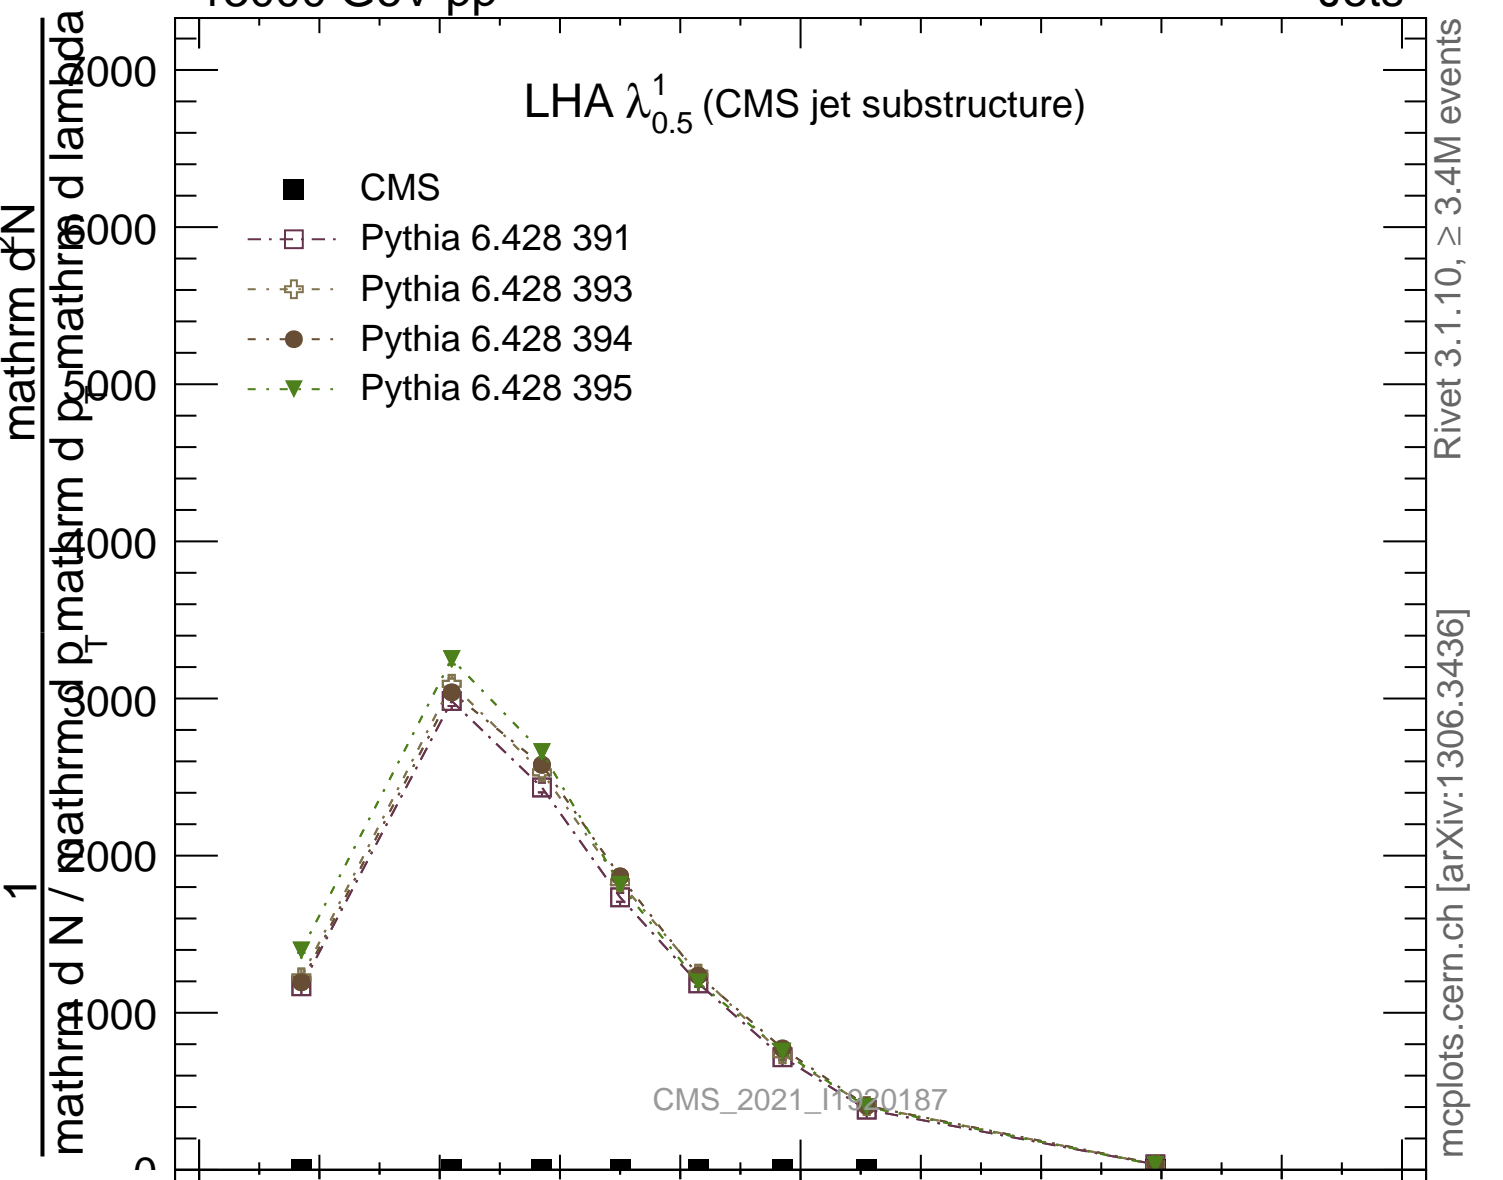

LHA  $\lambda_{0.5}^1$  (CMS jet substructure)

- CMS
- Pythia 6.428 391
- ⊕ Pythia 6.428 393
- Pythia 6.428 394
- ▼ Pythia 6.428 395

mcplots.cern.ch [arXiv:1306.3436]

Rivet 3.1.10, ≥ 3.4M events