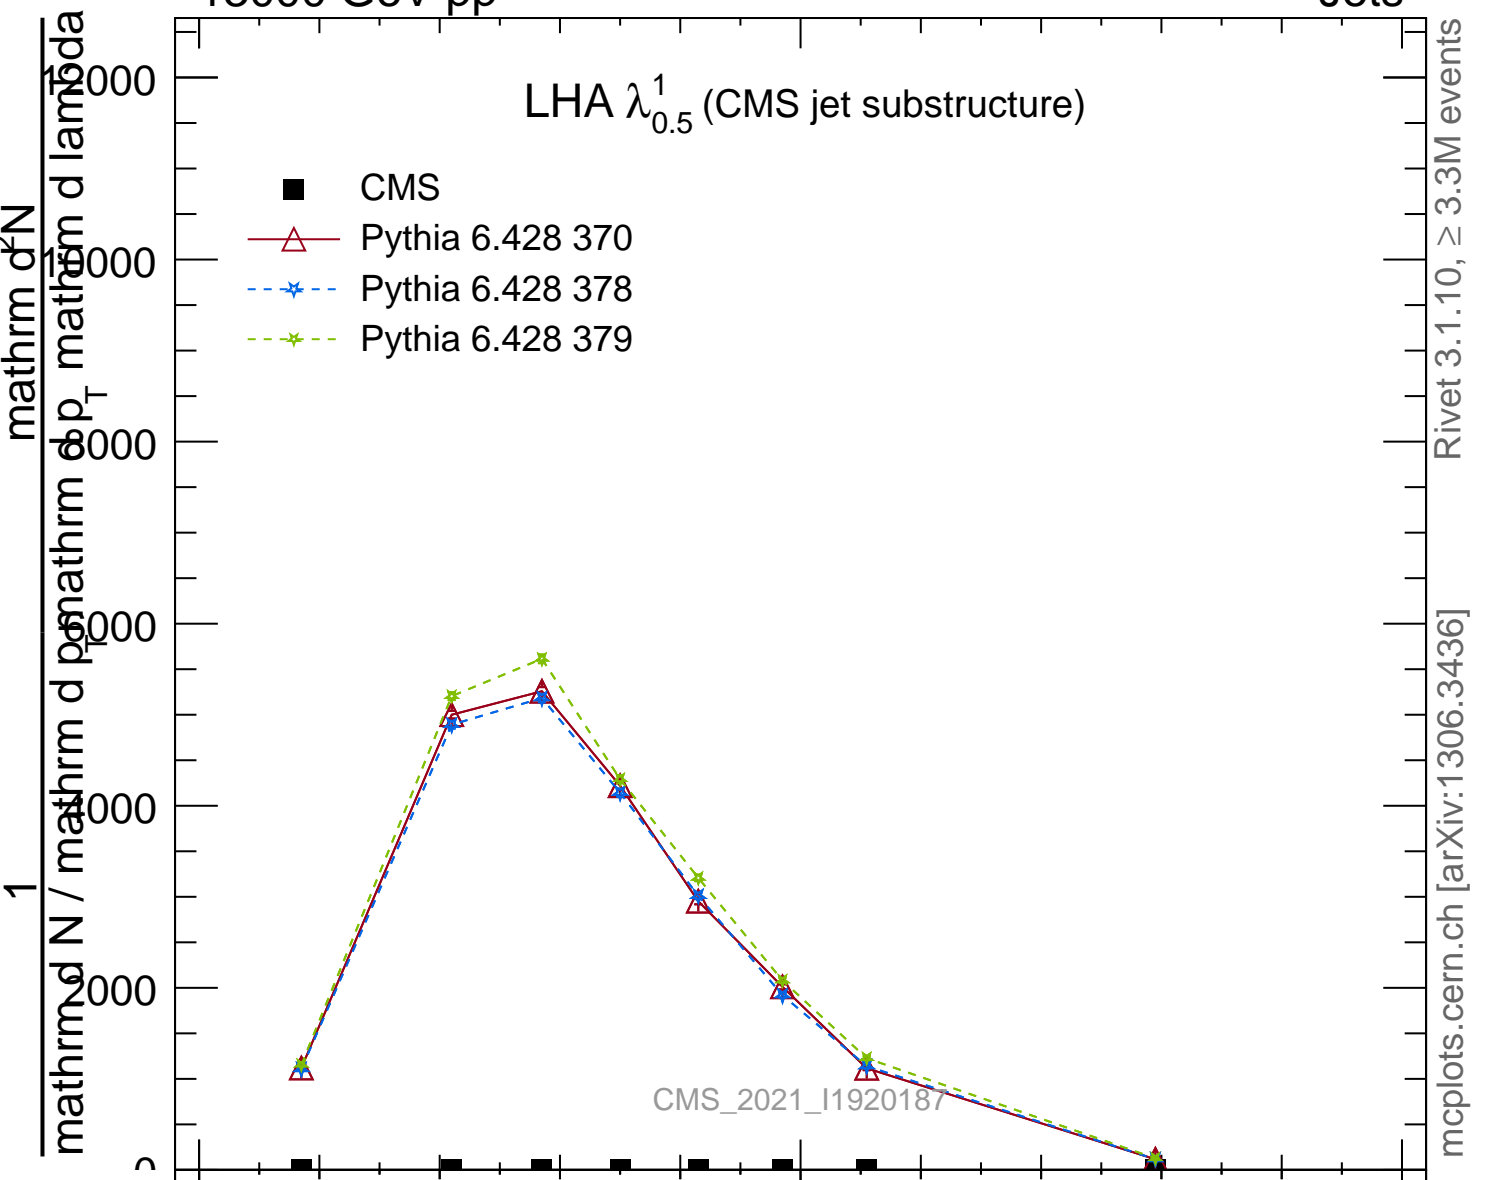

LHA $\lambda_{0.5}^1$ (CMS jet substructure)

- CMS
- △— Pythia 6.428 370
- - * - - Pythia 6.428 378
- - * - - Pythia 6.428 379

CMS_2021_I1920187

mcplots.cern.ch [arXiv:1306.3436]

Rivet 3.1.10, $\geq 3.3M$ events