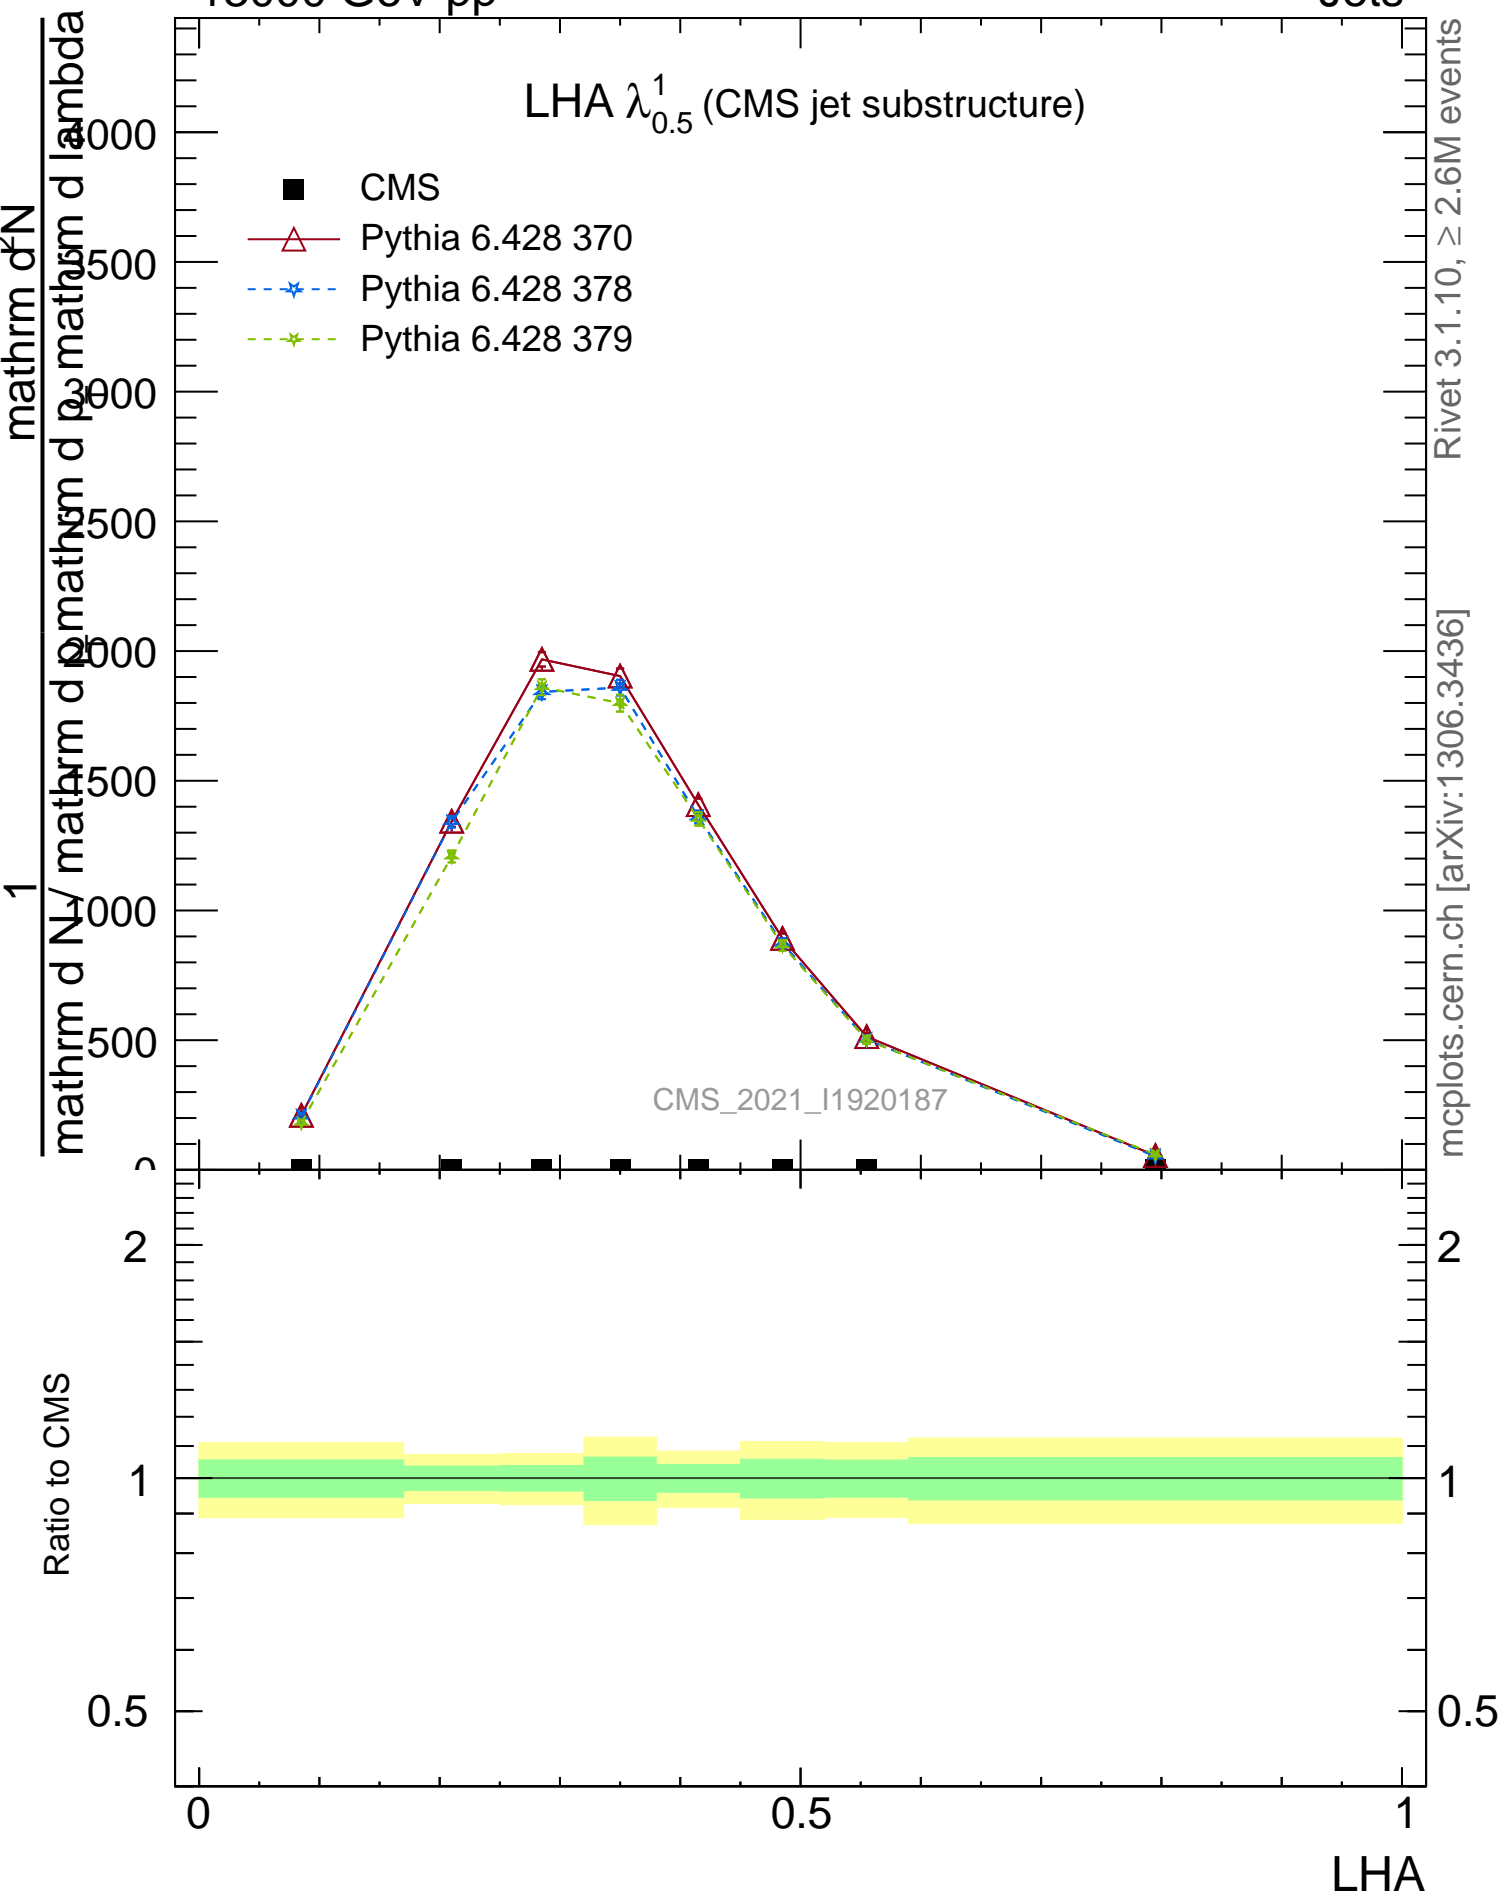

LHA $\lambda_{0.5}^1$ (CMS jet substructure)

- CMS
- △— Pythia 6.428 370
- - * - - Pythia 6.428 378
- - * - - Pythia 6.428 379

CMS_2021_I1920187

mcplots.cern.ch [arXiv:1306.3436]

Rivet 3.1.10, $\geq 2.6M$ events