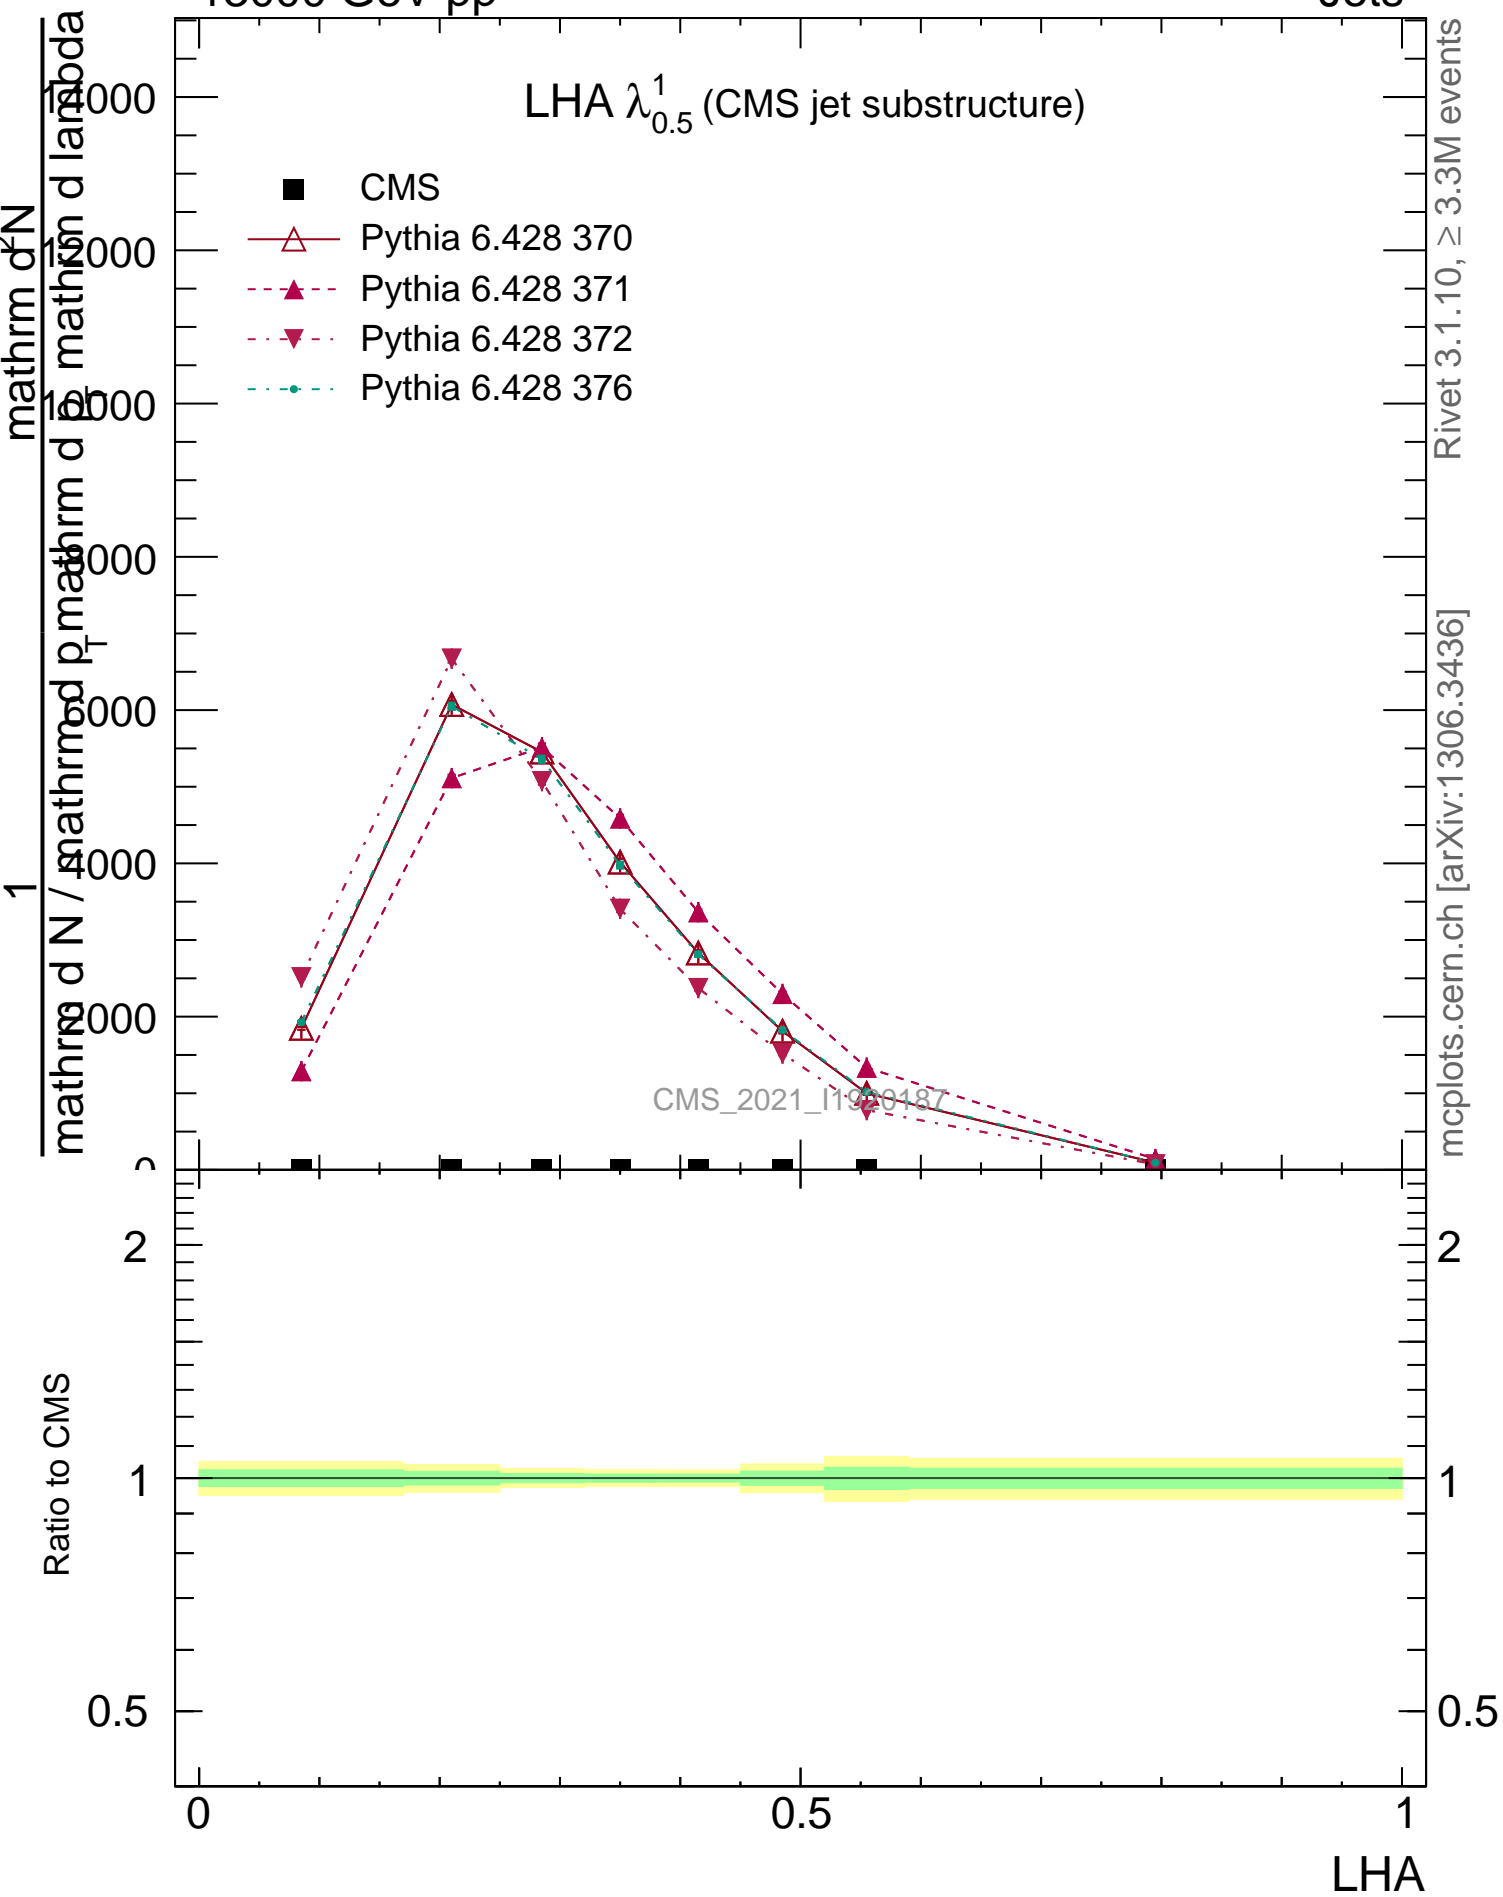

LHA $\lambda_{0.5}^1$ (CMS jet substructure)

- CMS
- △— Pythia 6.428 370
- -▲- - Pythia 6.428 371
- -▼- - Pythia 6.428 372
- ···◆··· Pythia 6.428 376

CMS_2021_11920187

mcplots.cern.ch [arXiv:1306.3436]

Rivet 3.1.10, ≥ 3.3M events