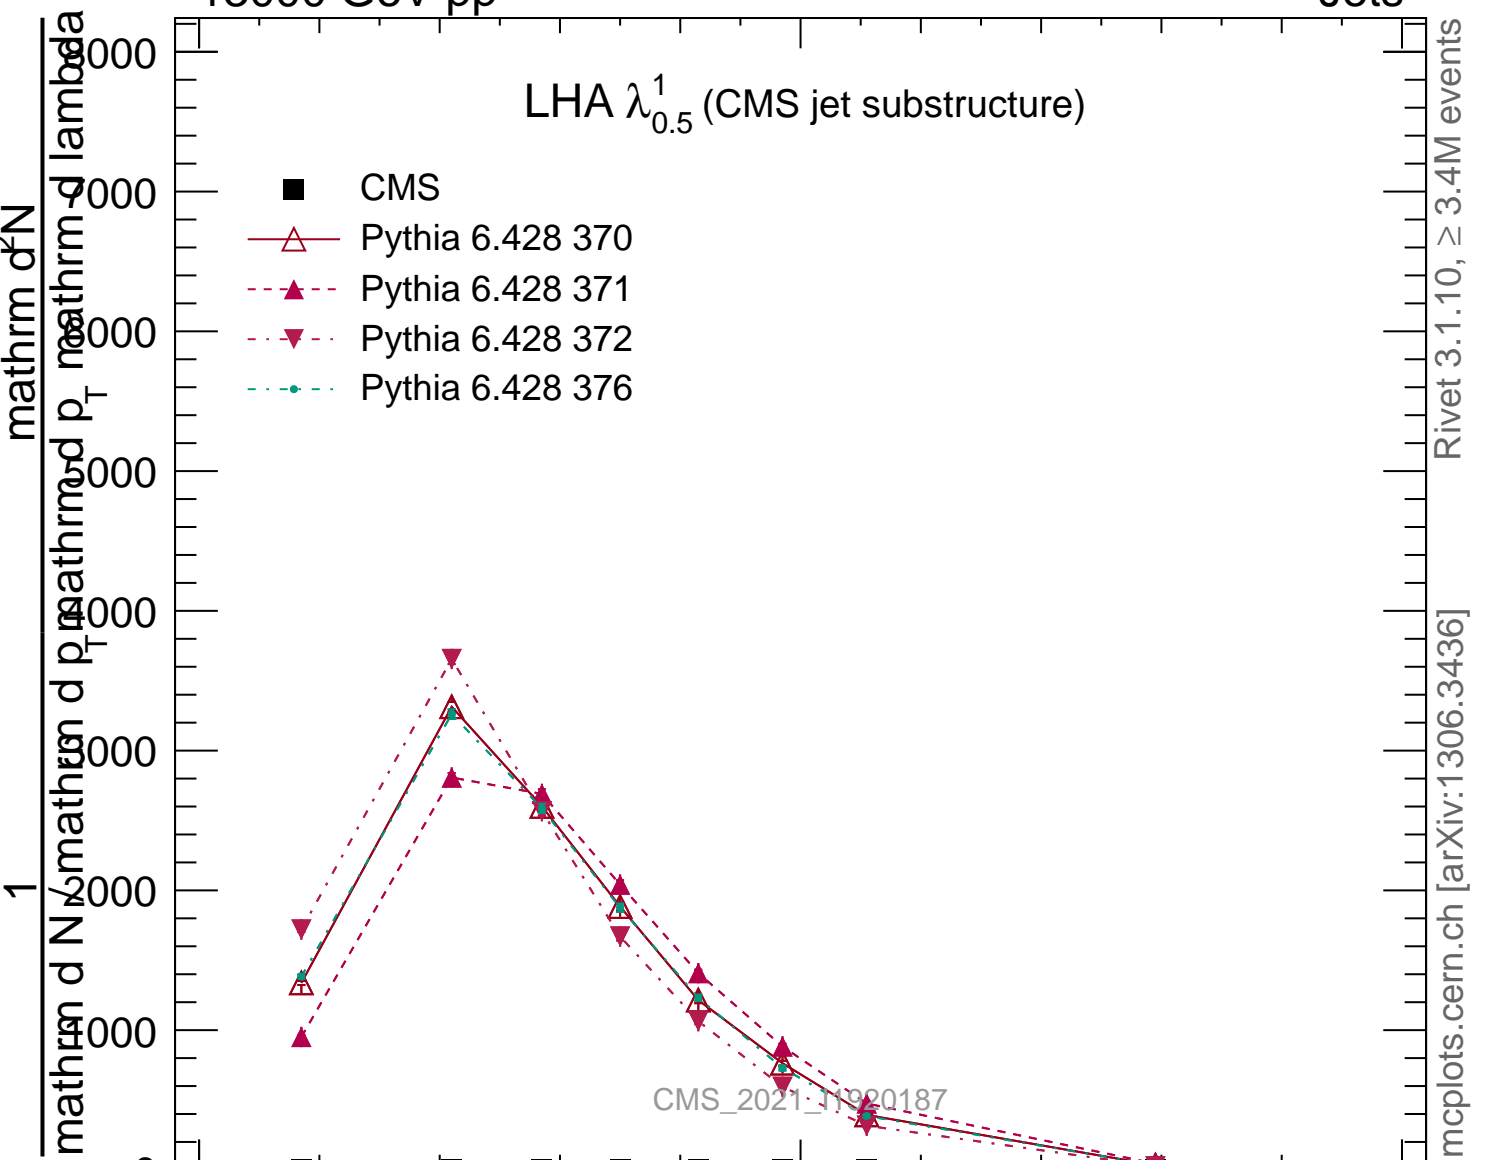

LHA  $\lambda_{0.5}^1$  (CMS jet substructure)

- CMS
- △ Pythia 6.428 370
- ▲ Pythia 6.428 371
- ▼ Pythia 6.428 372
- Pythia 6.428 376

Rivet 3.1.10,  $\geq 3.4M$  events  
mcplots.cern.ch [arXiv:1306.3436]