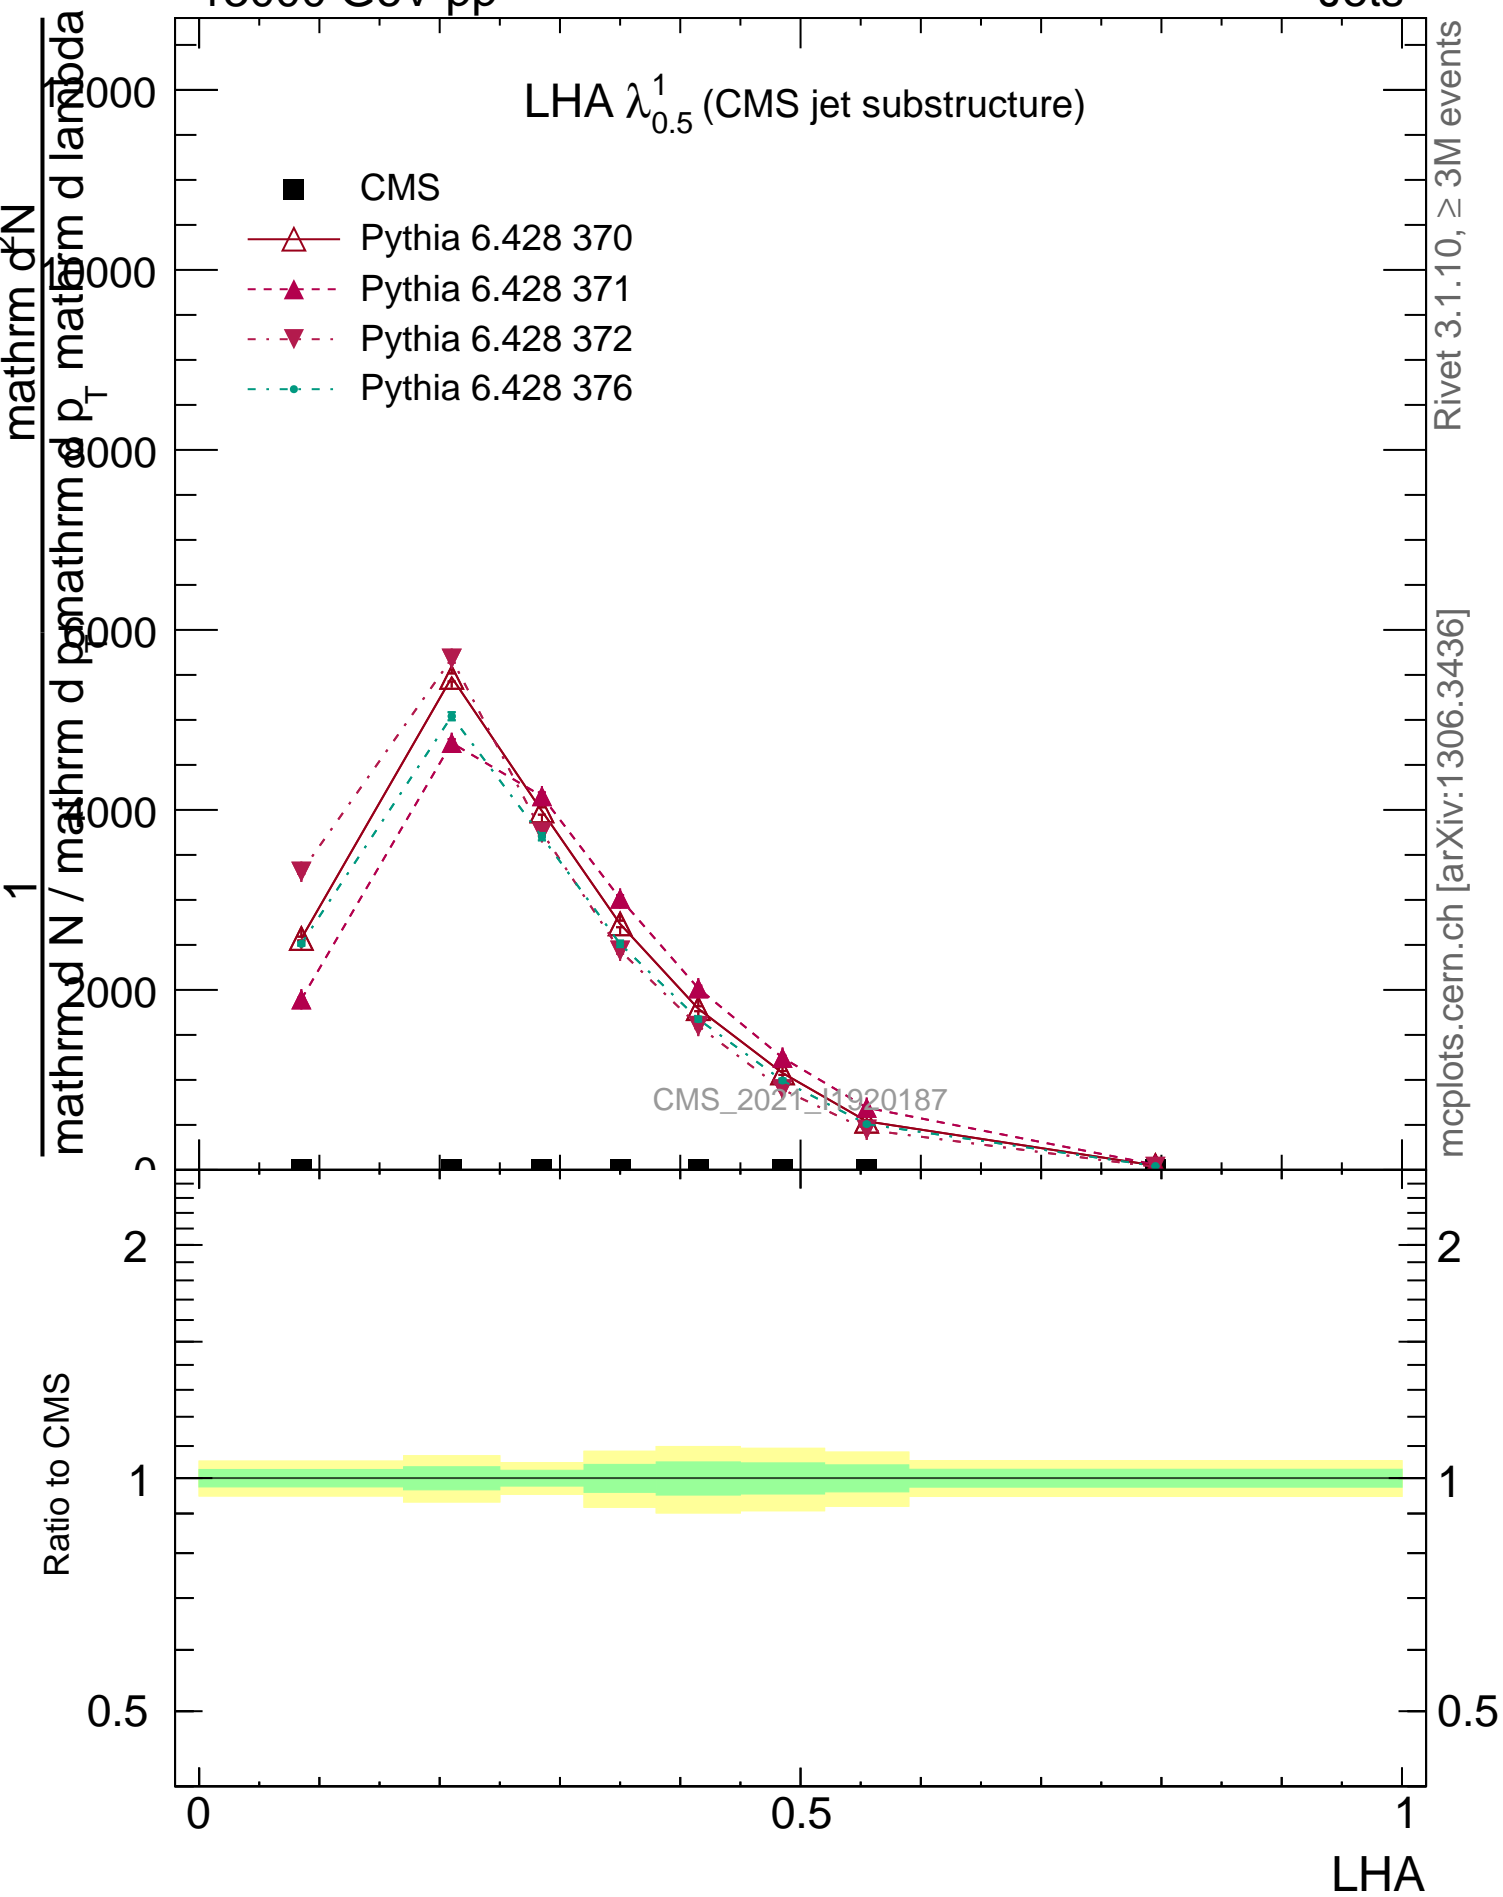

LHA  $\lambda_{0.5}^1$  (CMS jet substructure)

- CMS
- △— Pythia 6.428 370
- -▲- - Pythia 6.428 371
- ·▼· - Pythia 6.428 372
- ·◆· - Pythia 6.428 376

Rivet 3.1.10, ≥ 3M events  
mcplots.cern.ch [arXiv:1306.3436]