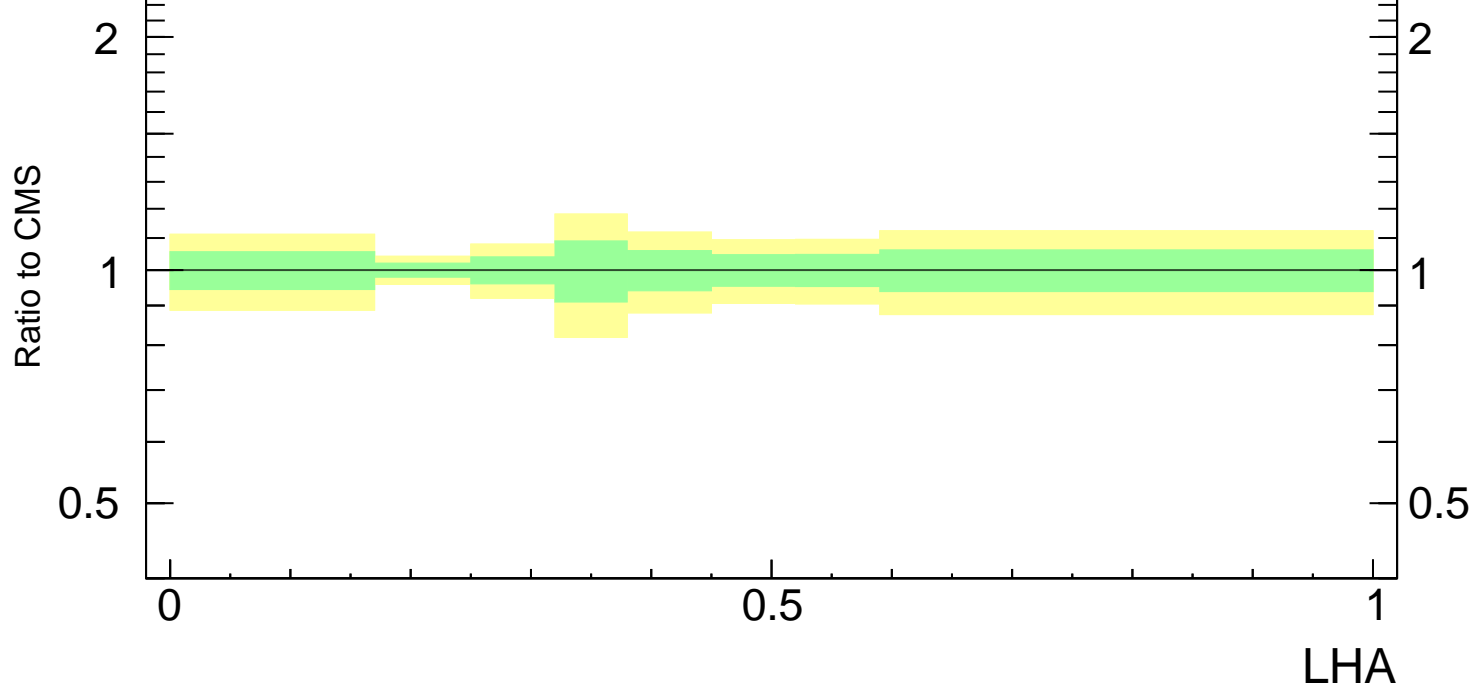

LHA $\lambda_{0.5}^1$ (CMS jet substructure)

- CMS
- △ Pythia 6.428 370
- ▲ Pythia 6.428 371
- ▼ Pythia 6.428 372
- Pythia 6.428 376

Rivet 3.1.10, ≥ 2.2M events
mcplots.cern.ch [arXiv:1306.3436]