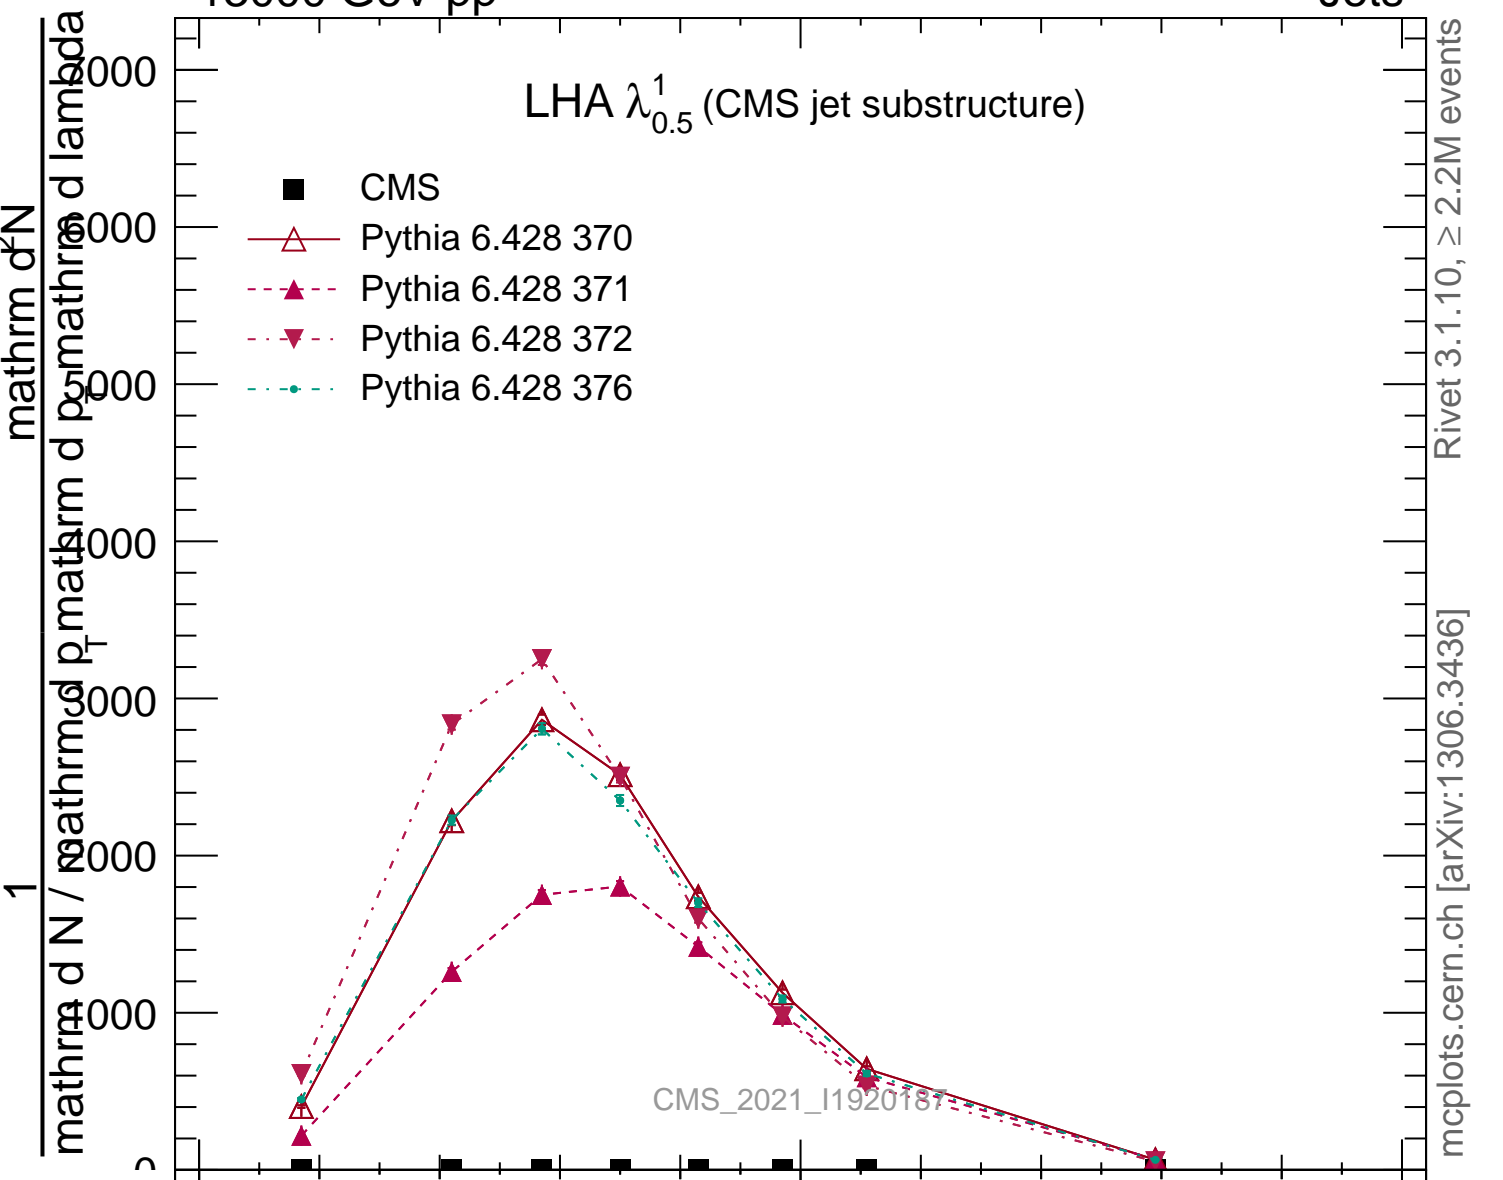

LHA $\lambda_{0.5}^1$ (CMS jet substructure)

- CMS
- △ Pythia 6.428 370
- ▲ Pythia 6.428 371
- ▼ Pythia 6.428 372
- Pythia 6.428 376

Rivet 3.1.10, ≥ 2.2M events
mcplots.cern.ch [arXiv:1306.3436]