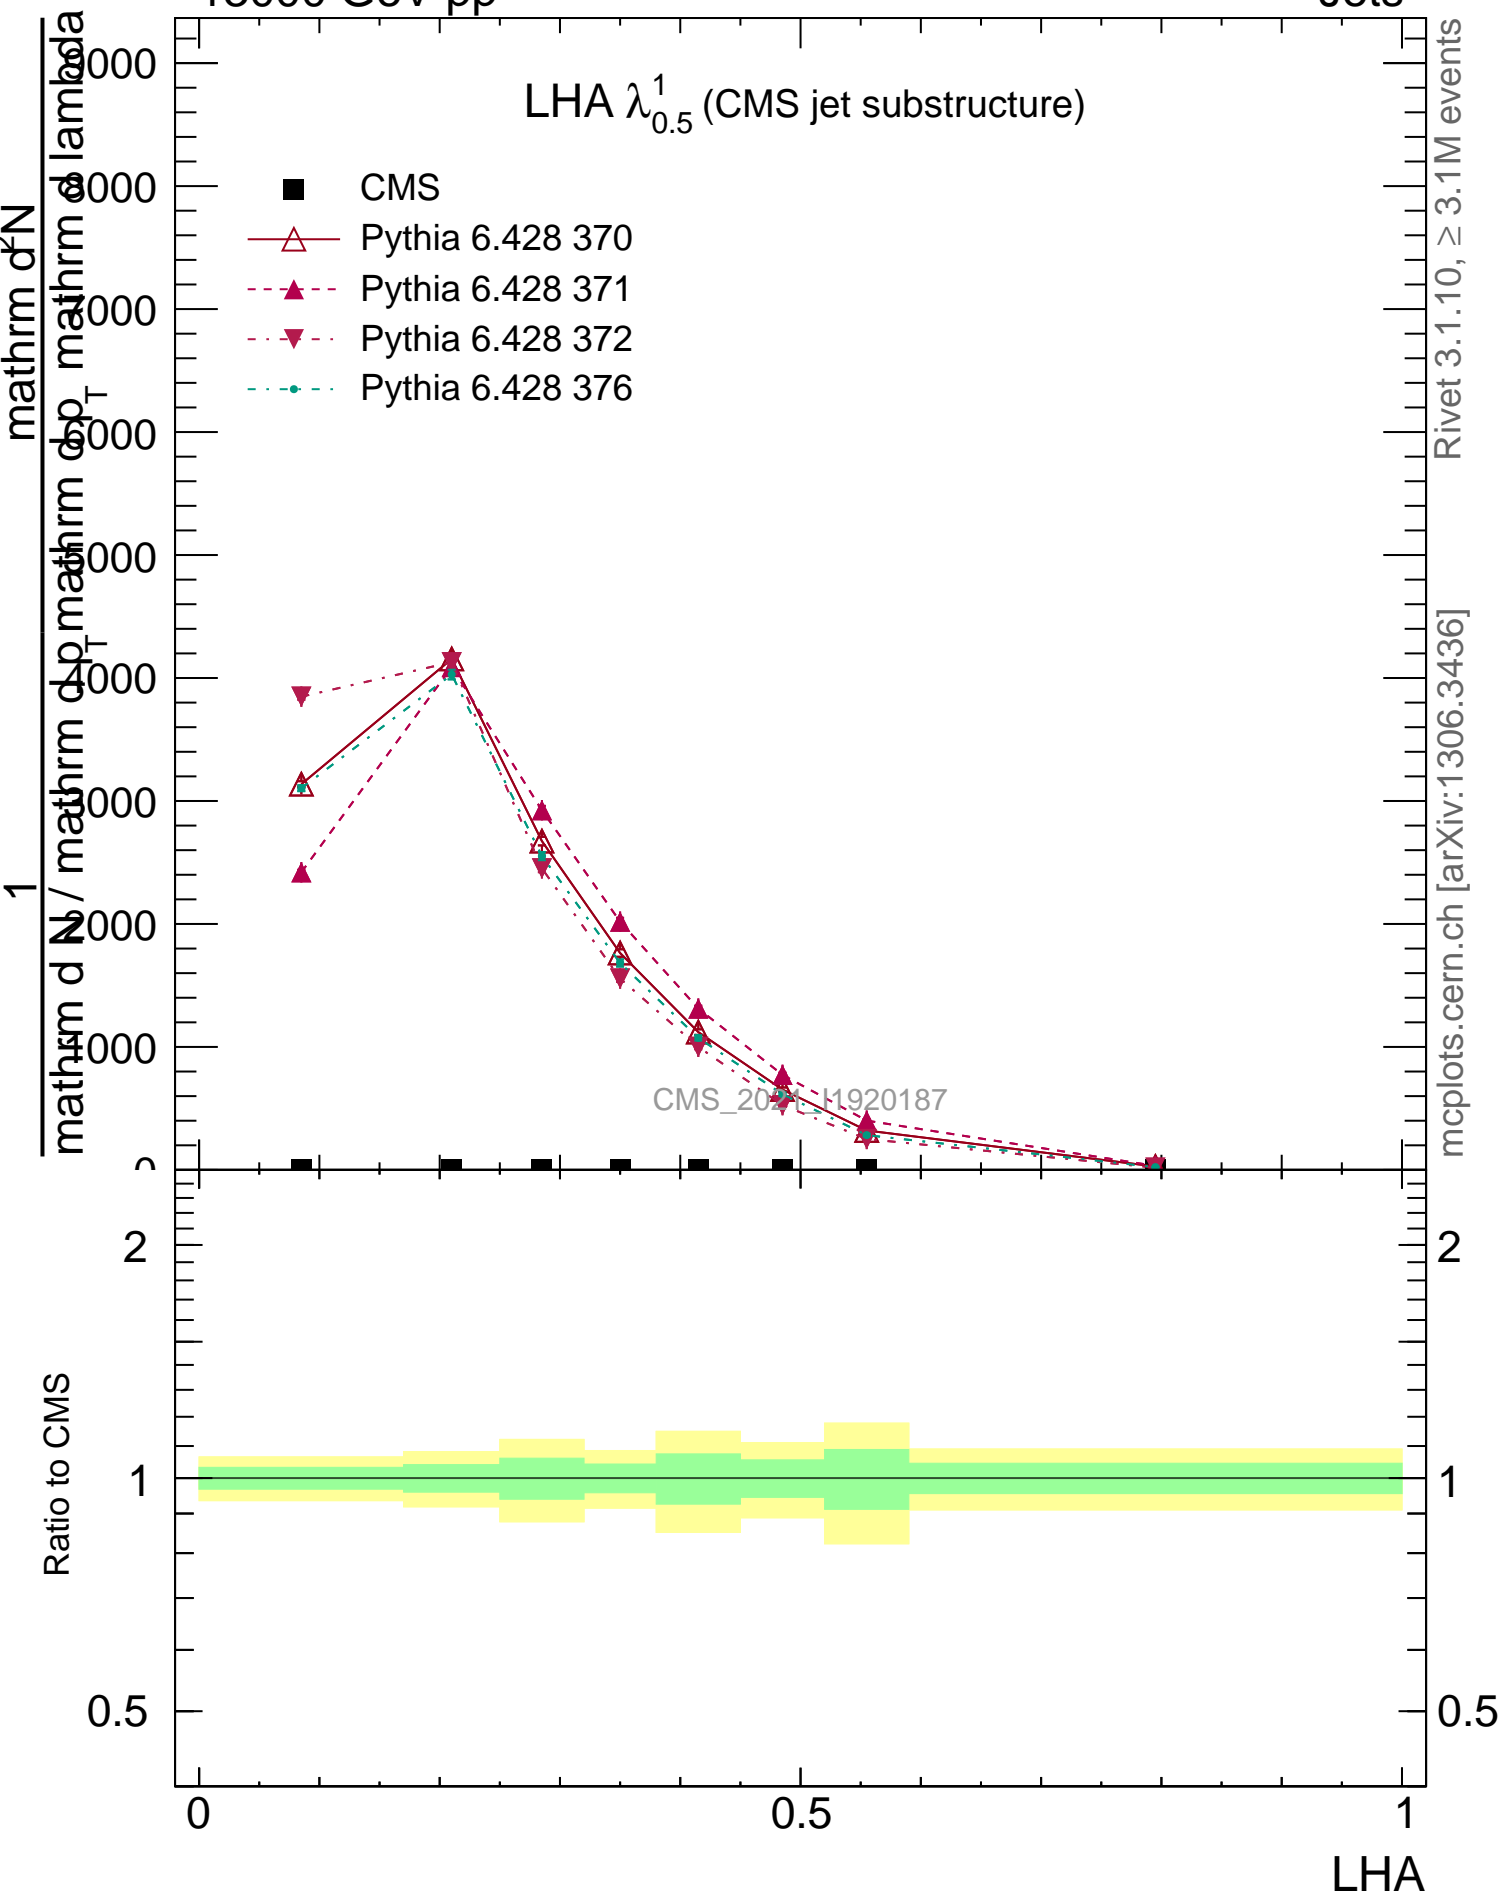

LHA  $\lambda_{0.5}^1$  (CMS jet substructure)

- CMS
- △ Pythia 6.428 370
- ▲ Pythia 6.428 371
- ▼ Pythia 6.428 372
- Pythia 6.428 376

Rivet 3.1.10, ≥ 3.1M events  
mcplots.cern.ch [arXiv:1306.3436]

CMS\_20111920187