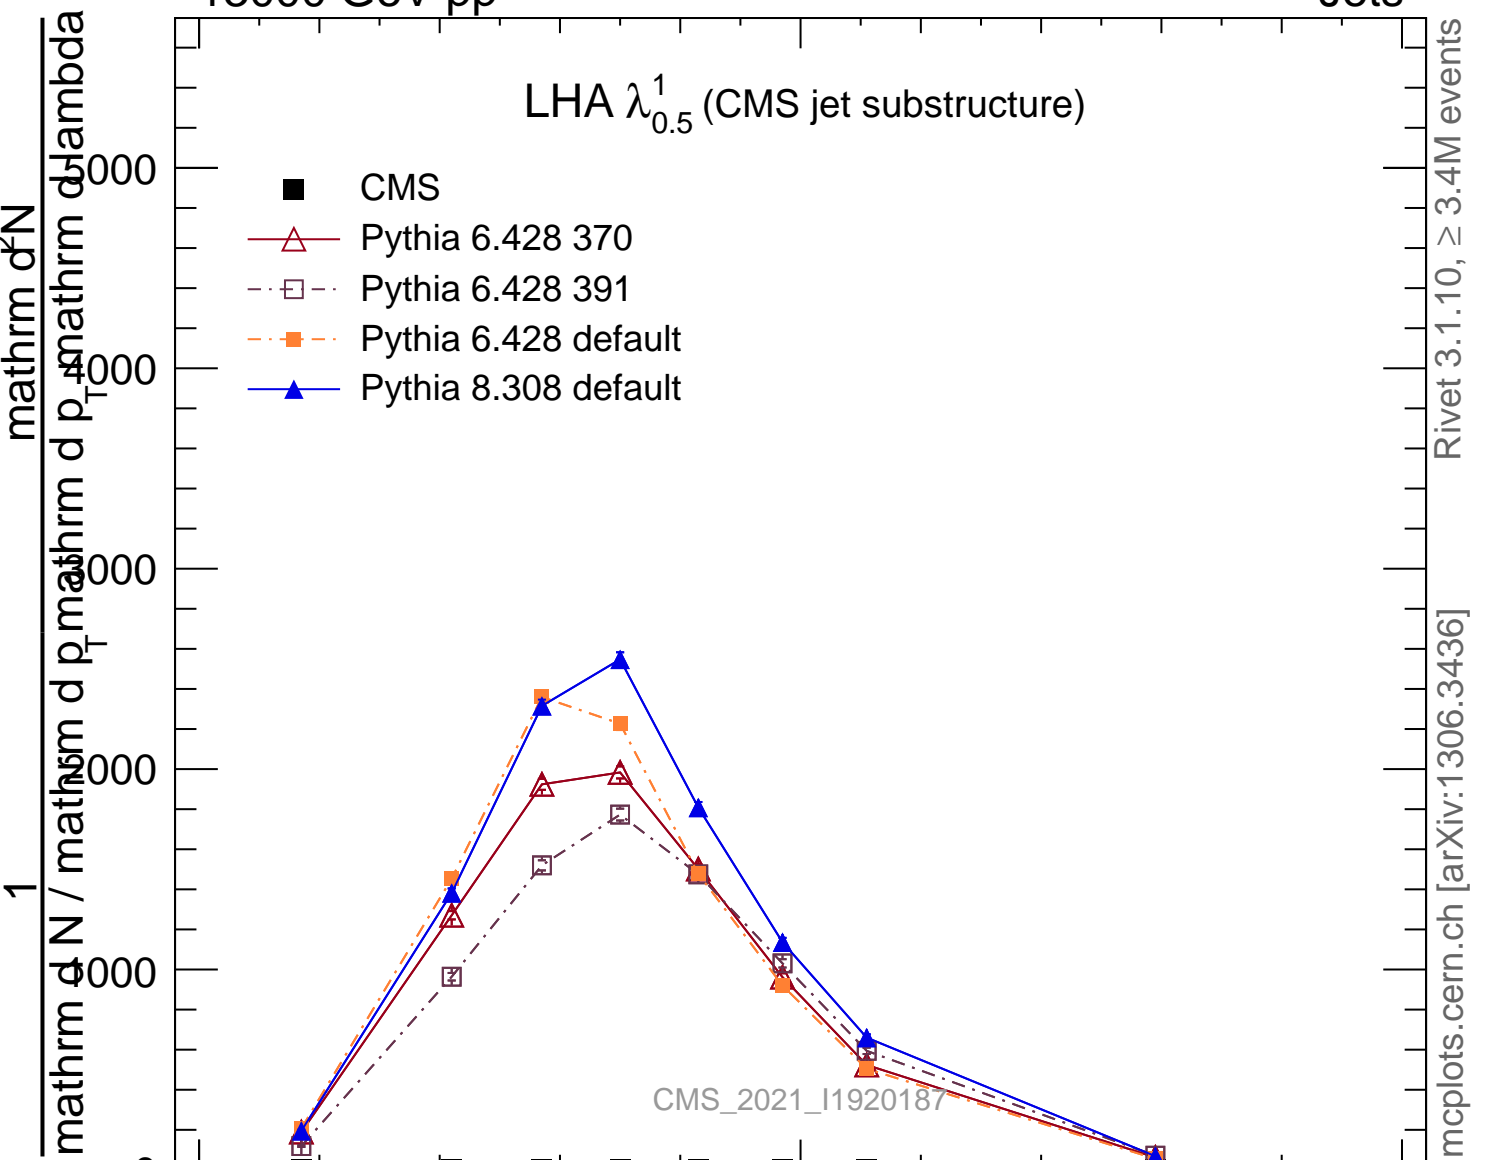

LHA  $\lambda_{0.5}^1$  (CMS jet substructure)

- CMS
- △ Pythia 6.428 370
- Pythia 6.428 391
- Pythia 6.428 default
- ▲ Pythia 8.308 default

CMS\_2021\_I1920187

mcplots.cern.ch [arXiv:1306.3436]

Rivet 3.1.10,  $\geq 3.4M$  events