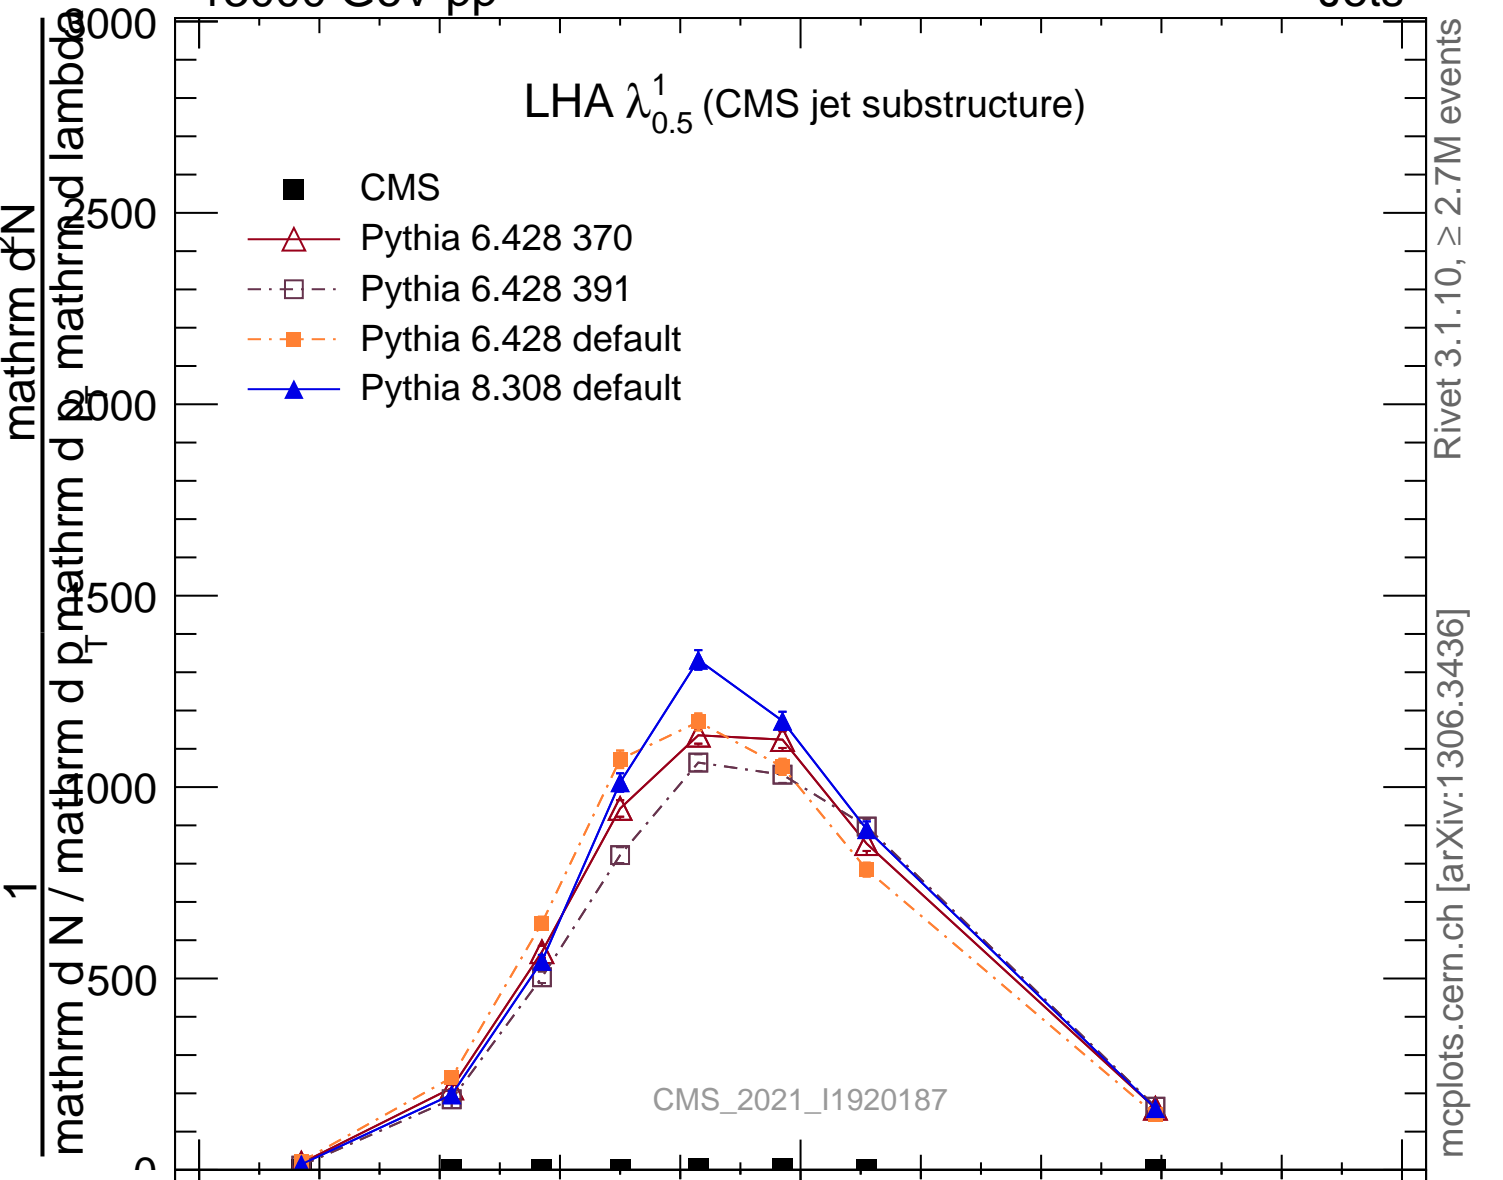

LHA  $\lambda_{0.5}^1$  (CMS jet substructure)

- CMS
- △ Pythia 6.428 370
- Pythia 6.428 391
- Pythia 6.428 default
- ▲ Pythia 8.308 default

CMS\_2021\_I1920187

mcplots.cern.ch [arXiv:1306.3436]  
Rivet 3.1.10,  $\geq 2.7M$  events