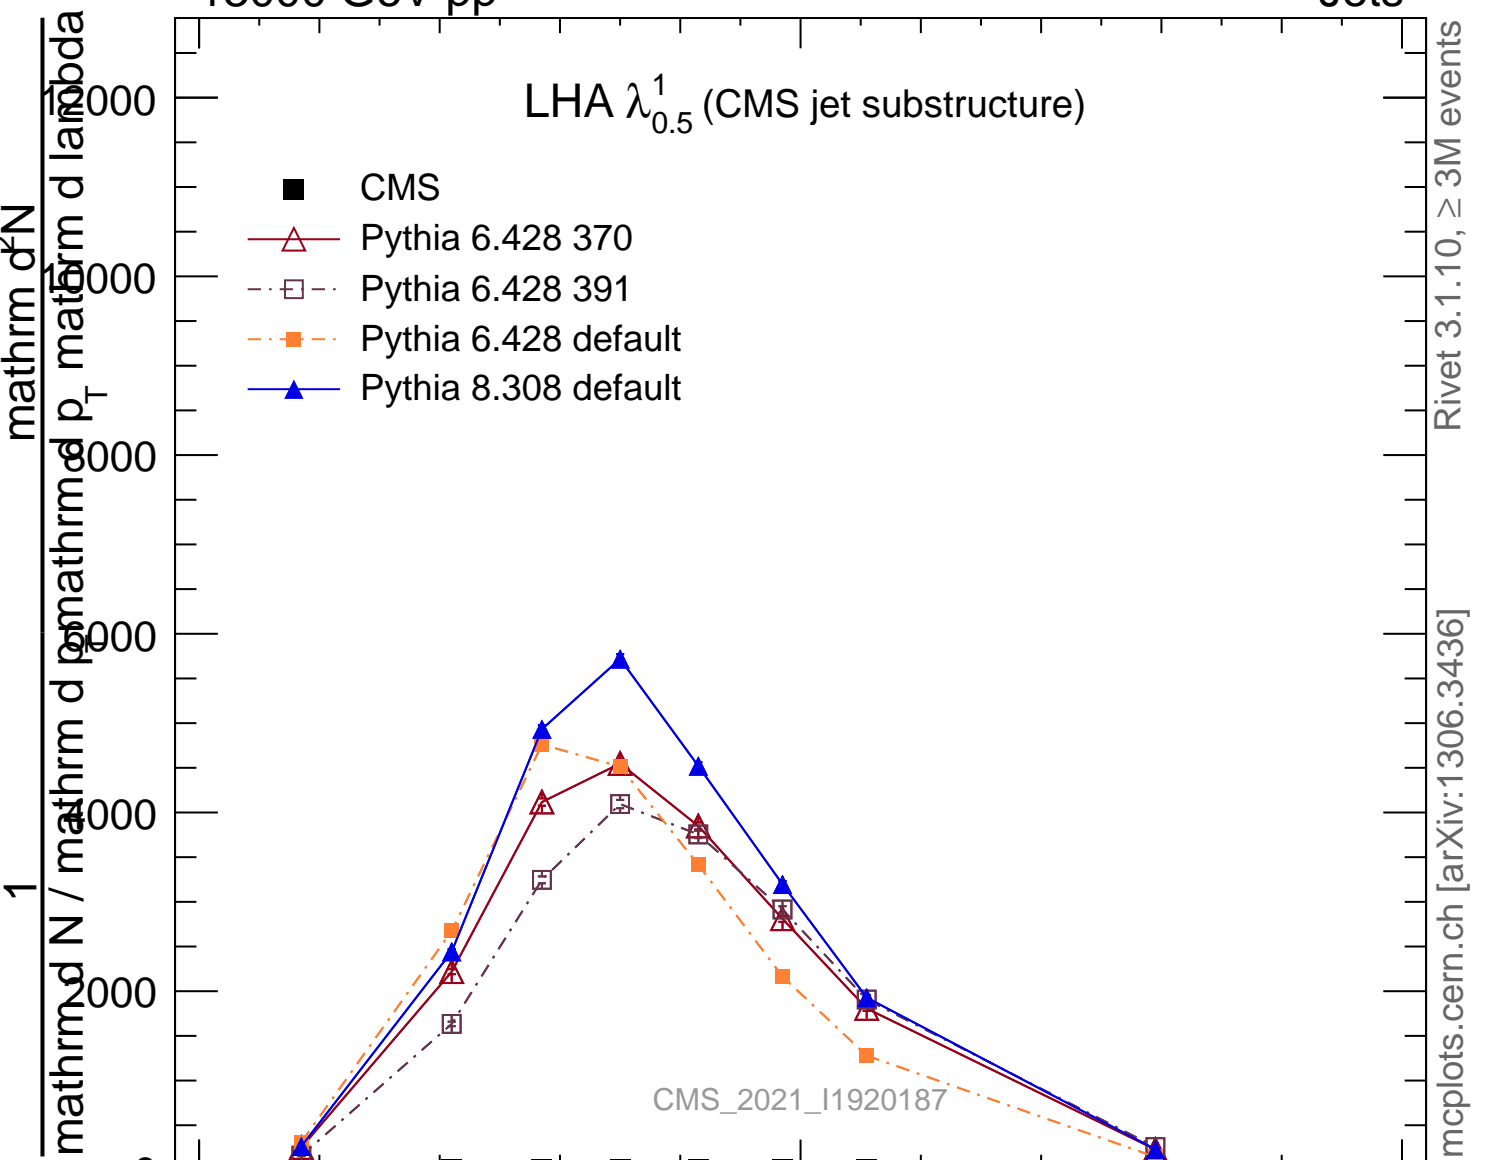

LHA  $\lambda_{0.5}^1$  (CMS jet substructure)

- CMS
- △ Pythia 6.428 370
- Pythia 6.428 391
- Pythia 6.428 default
- ▲ Pythia 8.308 default

Rivet 3.1.10, ≥ 3M events

mcplots.cern.ch [arXiv:1306.3436]

CMS\_2021\_I1920187