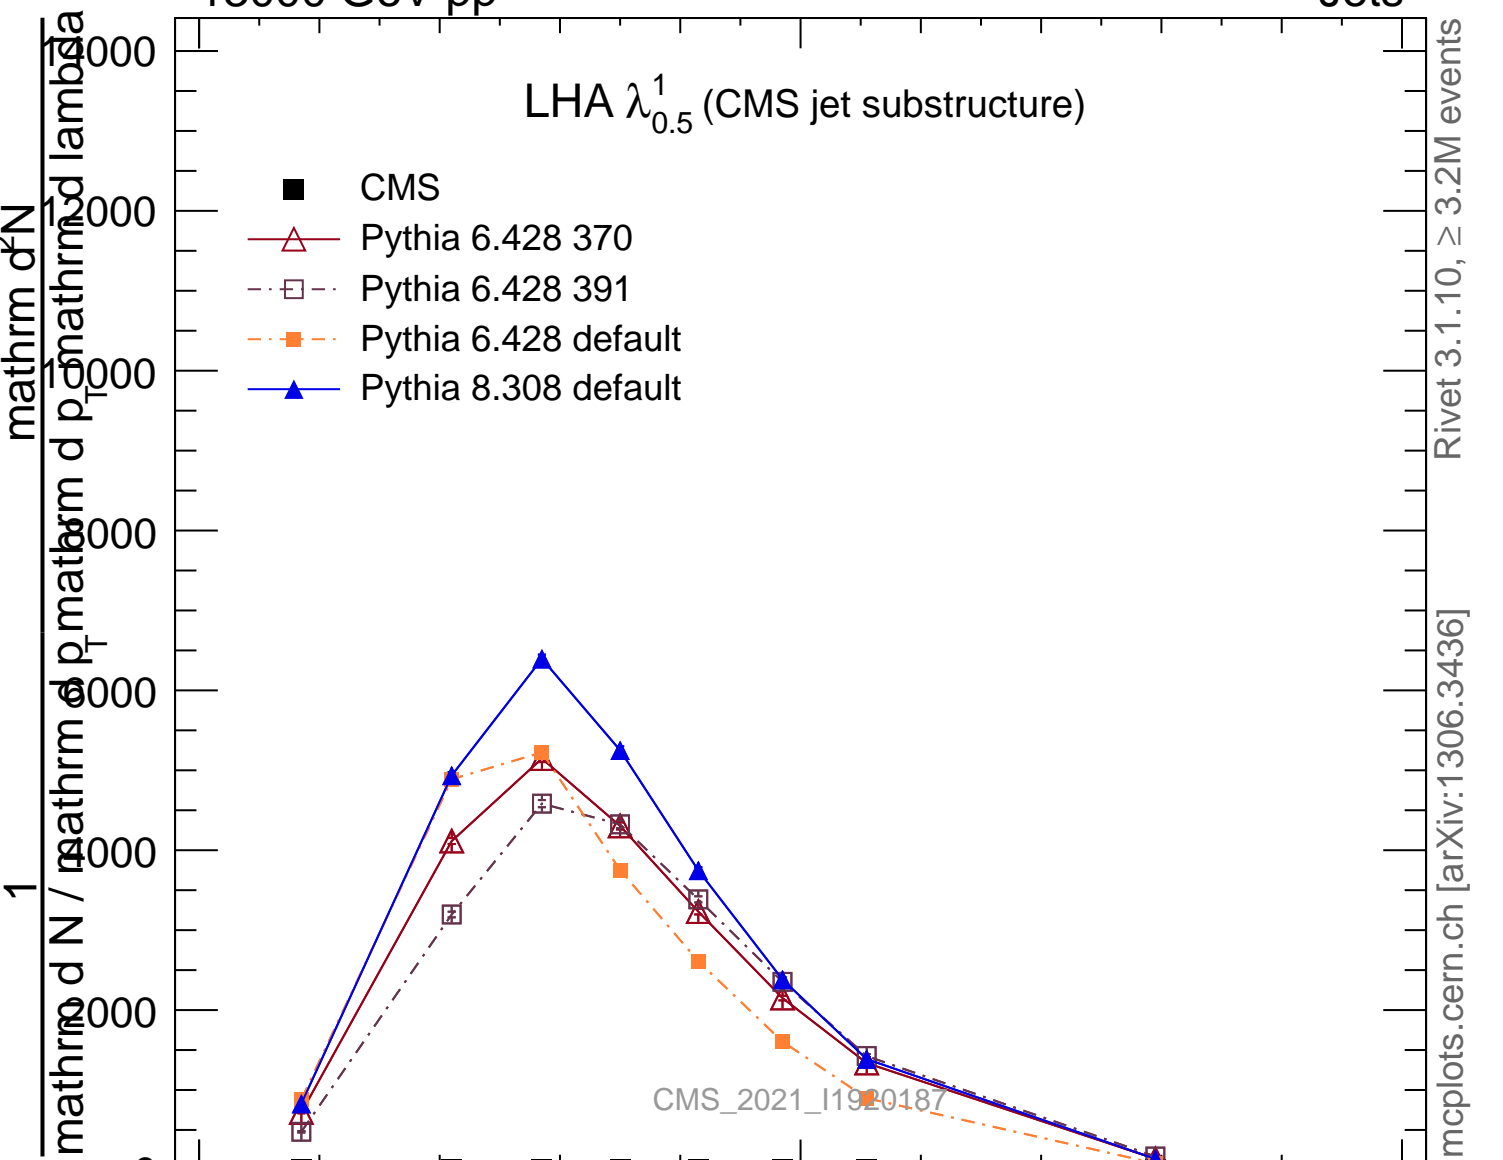

LHA $\lambda_{0.5}^1$ (CMS jet substructure)

- CMS
- △ Pythia 6.428 370
- Pythia 6.428 391
- Pythia 6.428 default
- ▲ Pythia 8.308 default

Rivet 3.1.10, ≥ 3.2 M events
mcplots.cern.ch [arXiv:1306.3436]