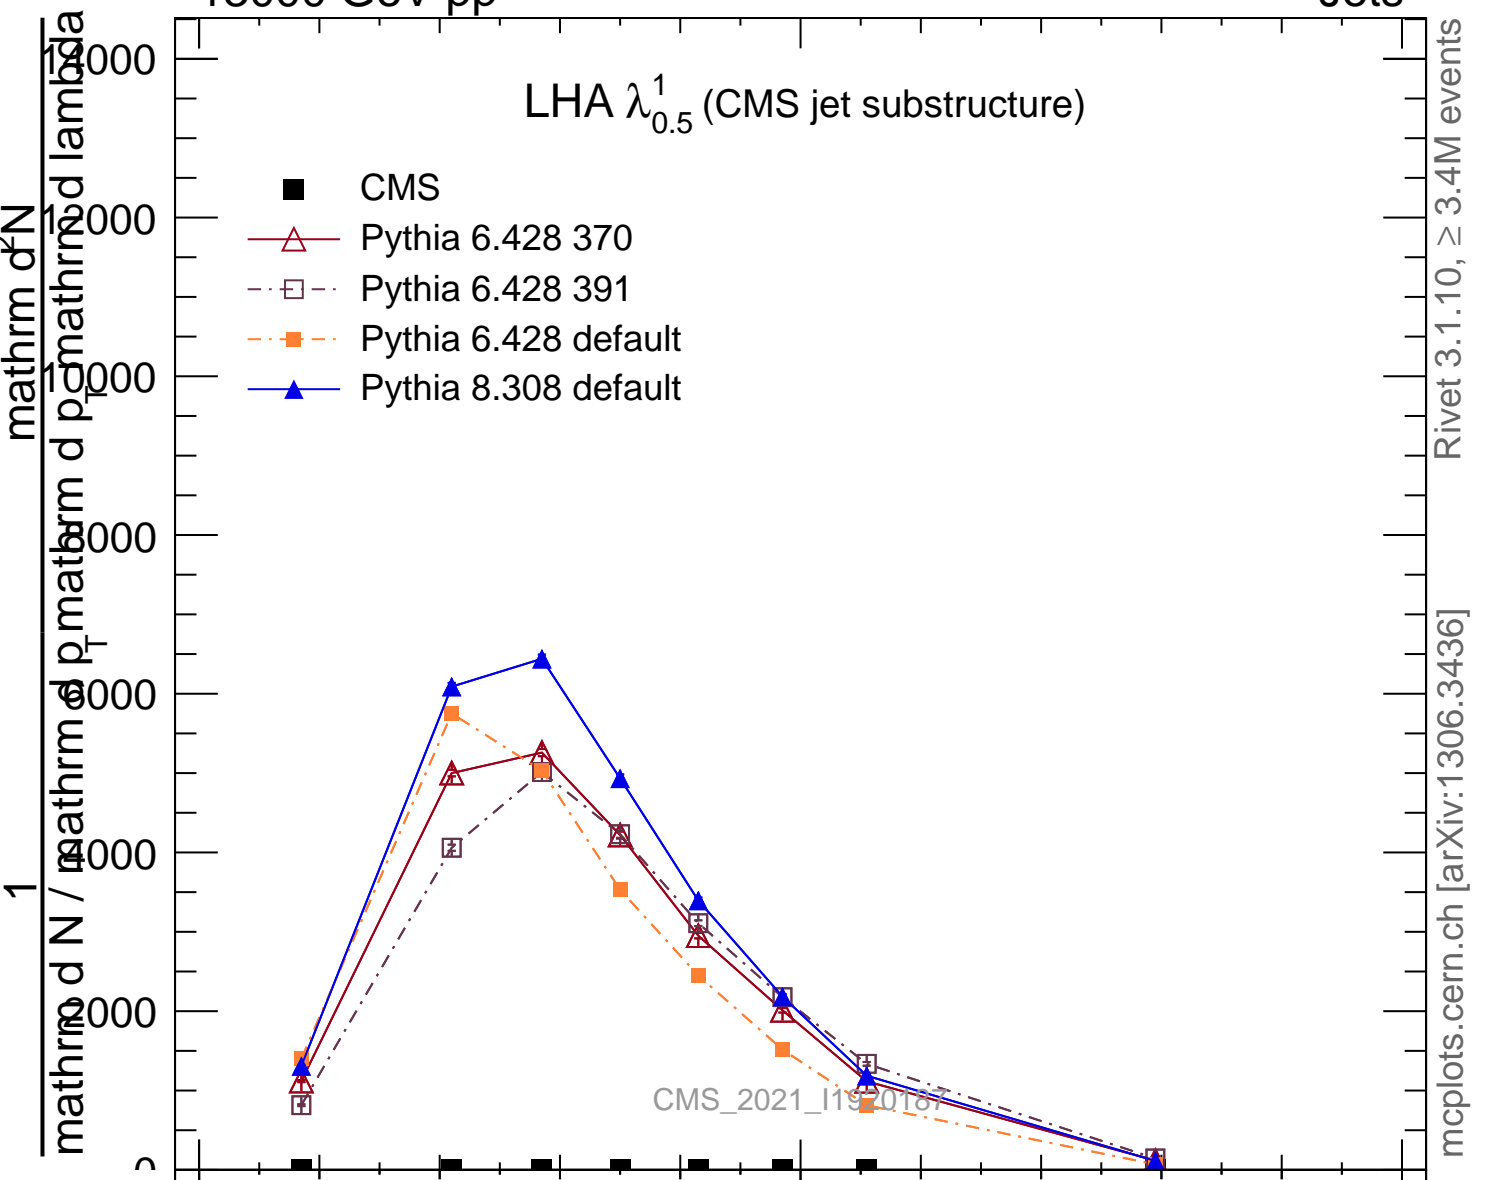

LHA $\lambda_{0.5}^1$ (CMS jet substructure)

- CMS
- △ Pythia 6.428 370
- Pythia 6.428 391
- Pythia 6.428 default
- ▲ Pythia 8.308 default

mcplots.cern.ch [arXiv:1306.3436]

Rivet 3.1.10, $\geq 3.4M$ events