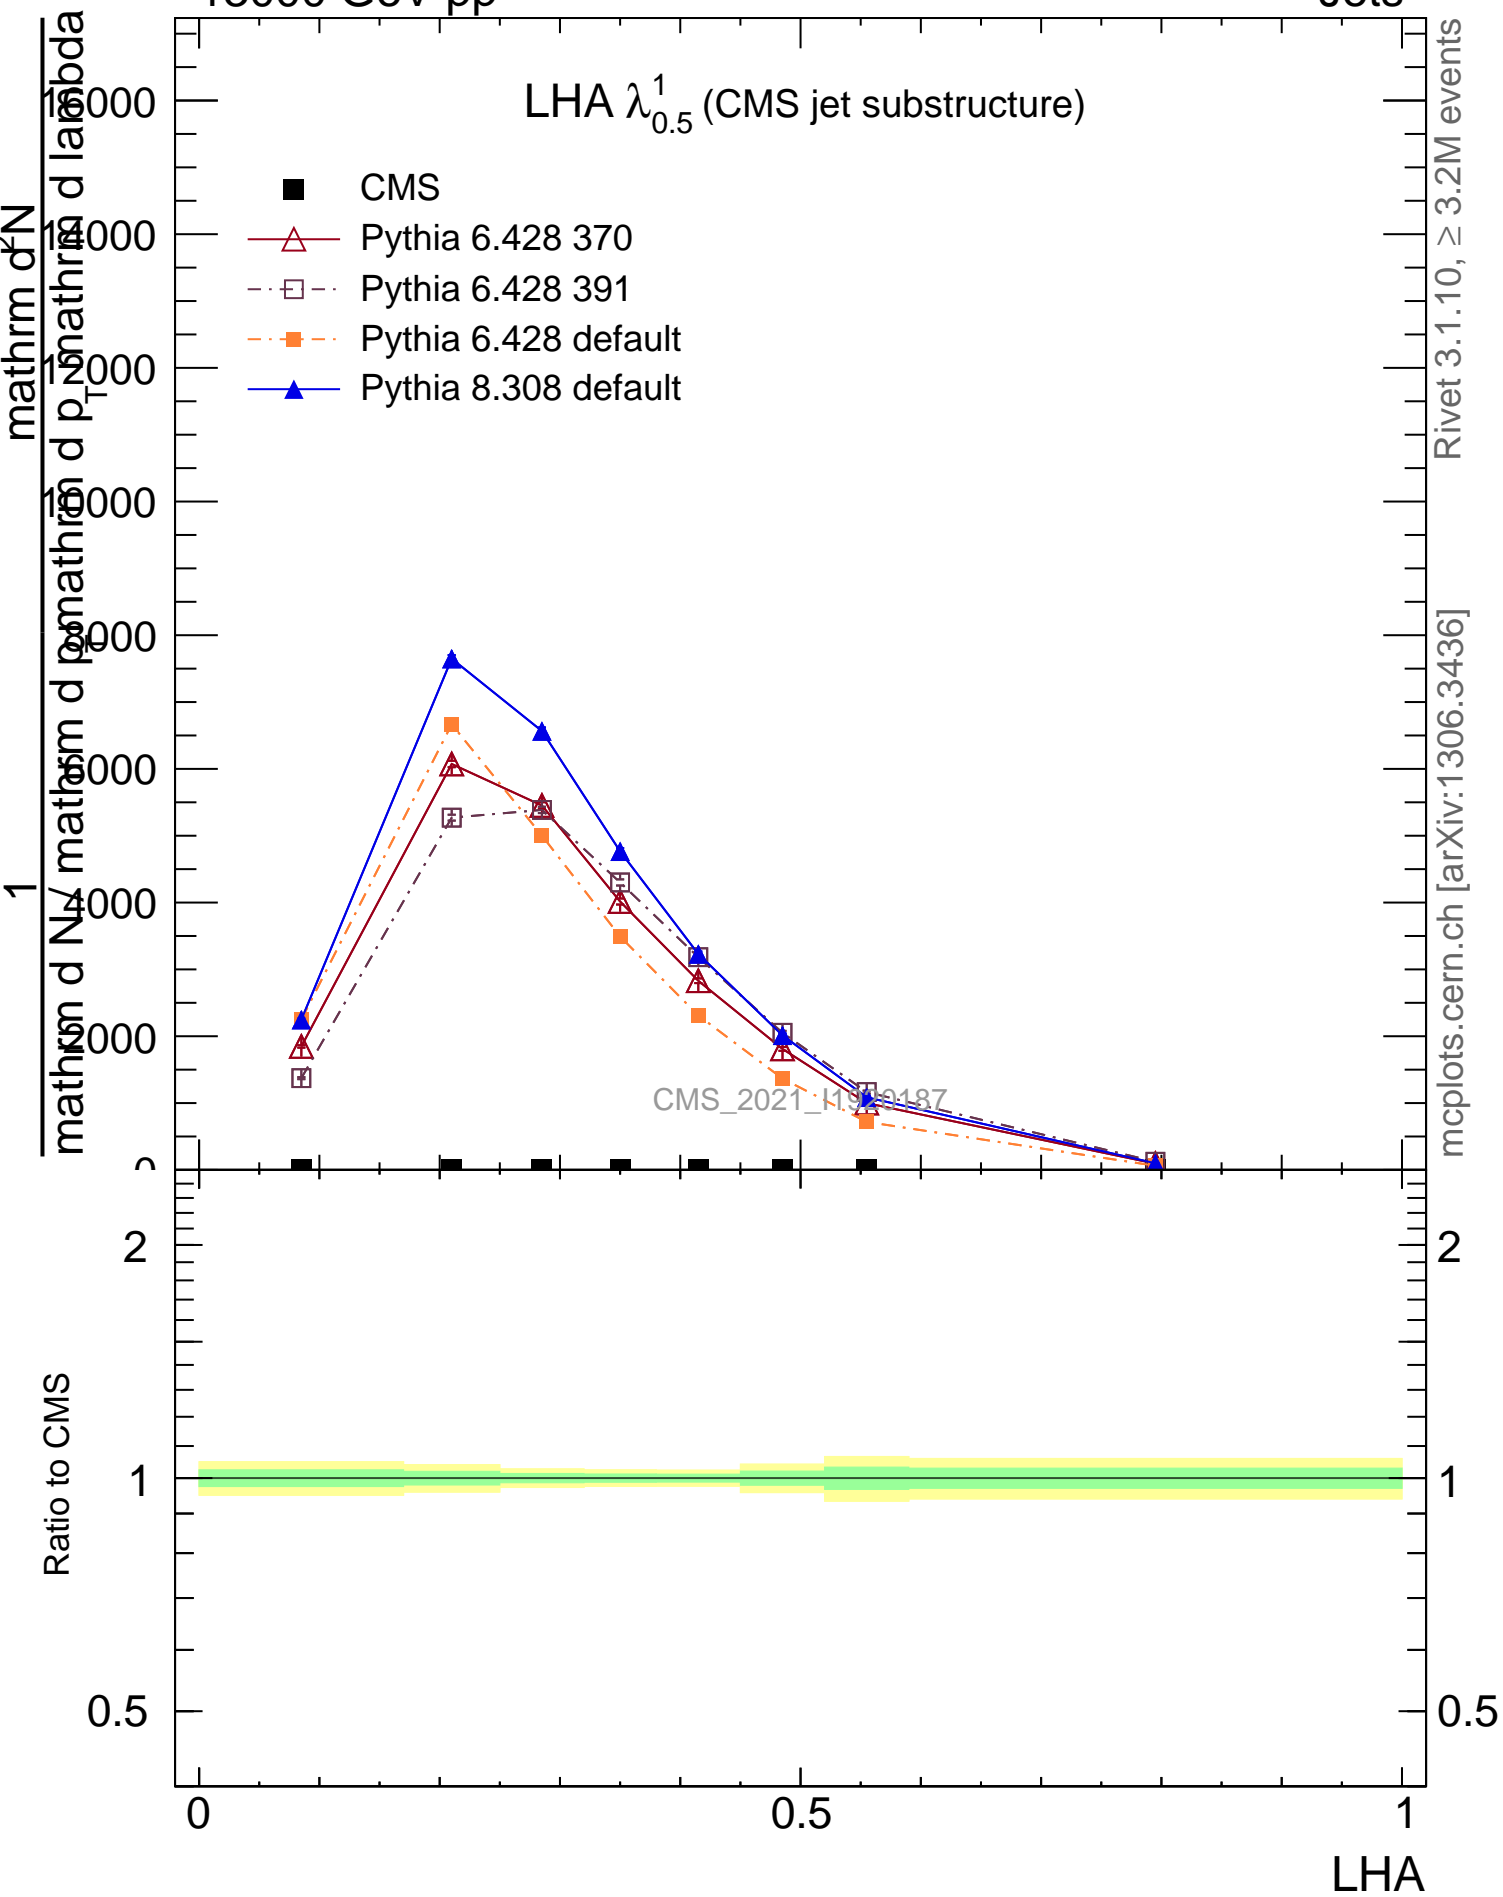

LHA  $\lambda_{0.5}^1$  (CMS jet substructure)

- CMS
- △ Pythia 6.428 370
- Pythia 6.428 391
- Pythia 6.428 default
- ▲ Pythia 8.308 default

Rivet 3.1.10,  $\geq 3.2M$  events  
mcplots.cern.ch [arXiv:1306.3436]