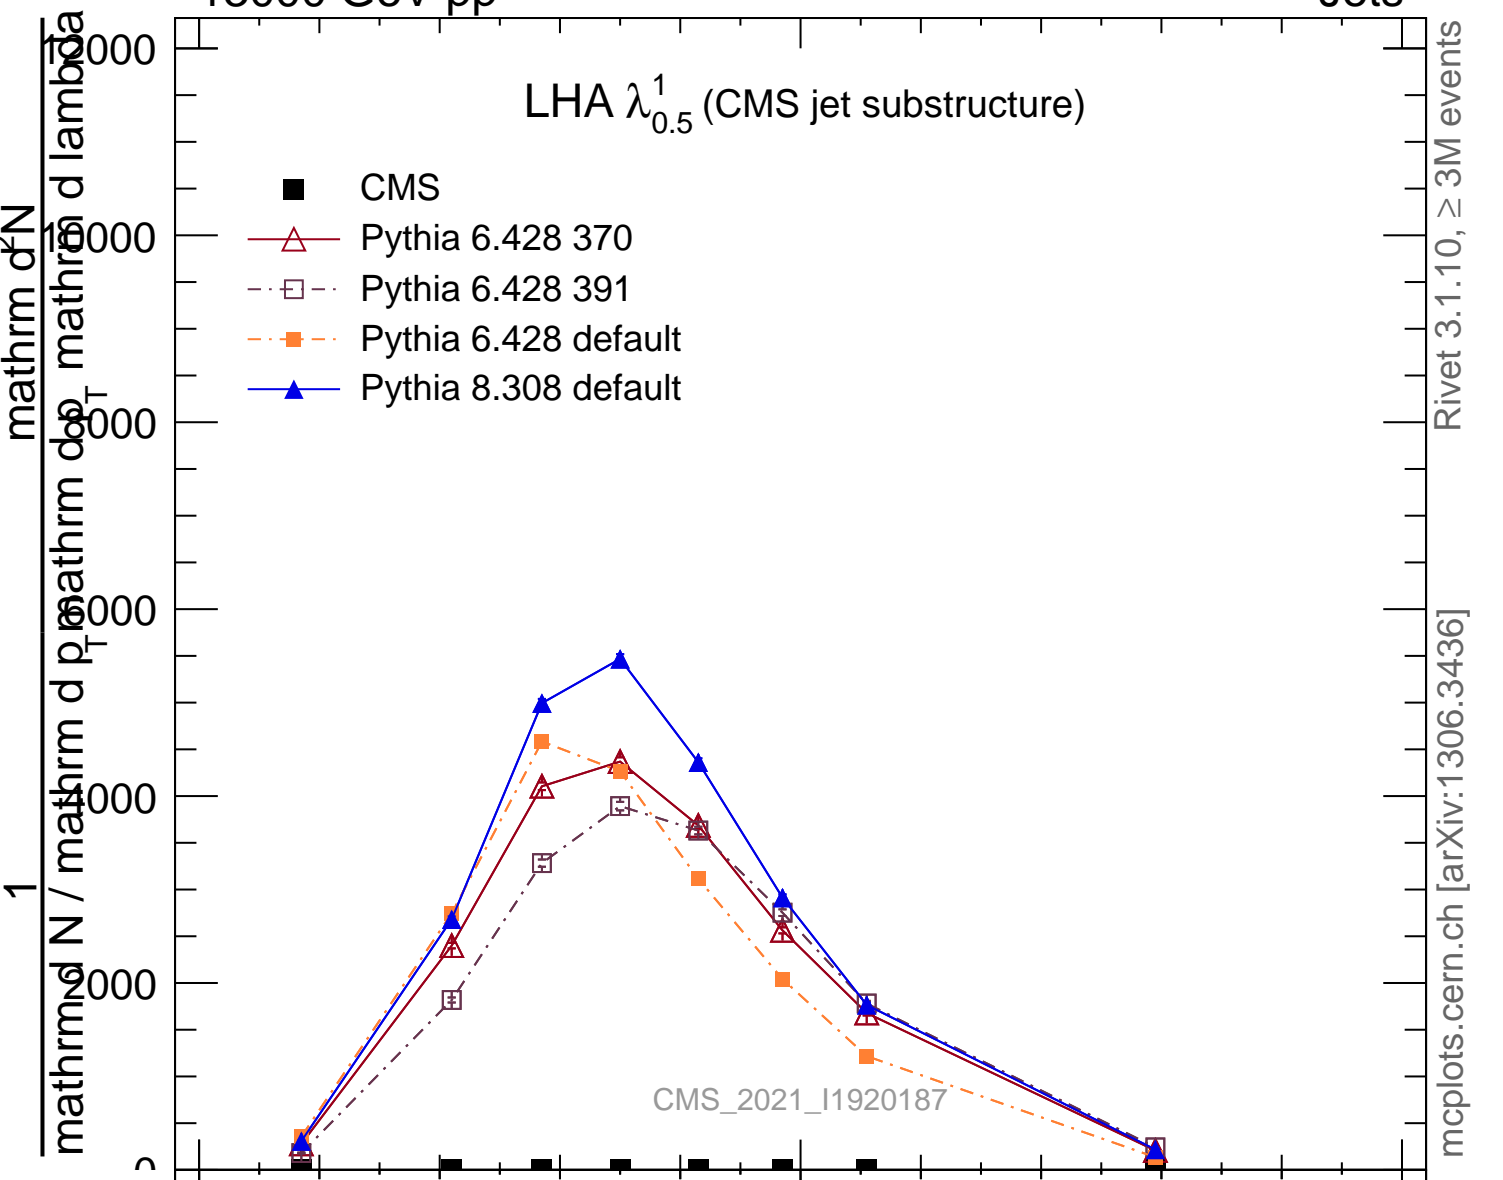

LHA $\lambda_{0.5}^1$ (CMS jet substructure)

- CMS
- △ Pythia 6.428 370
- Pythia 6.428 391
- Pythia 6.428 default
- ▲ Pythia 8.308 default

CMS_2021_I1920187

mcplots.cern.ch [arXiv:1306.3436]

Rivet 3.1.10, $\geq 3M$ events