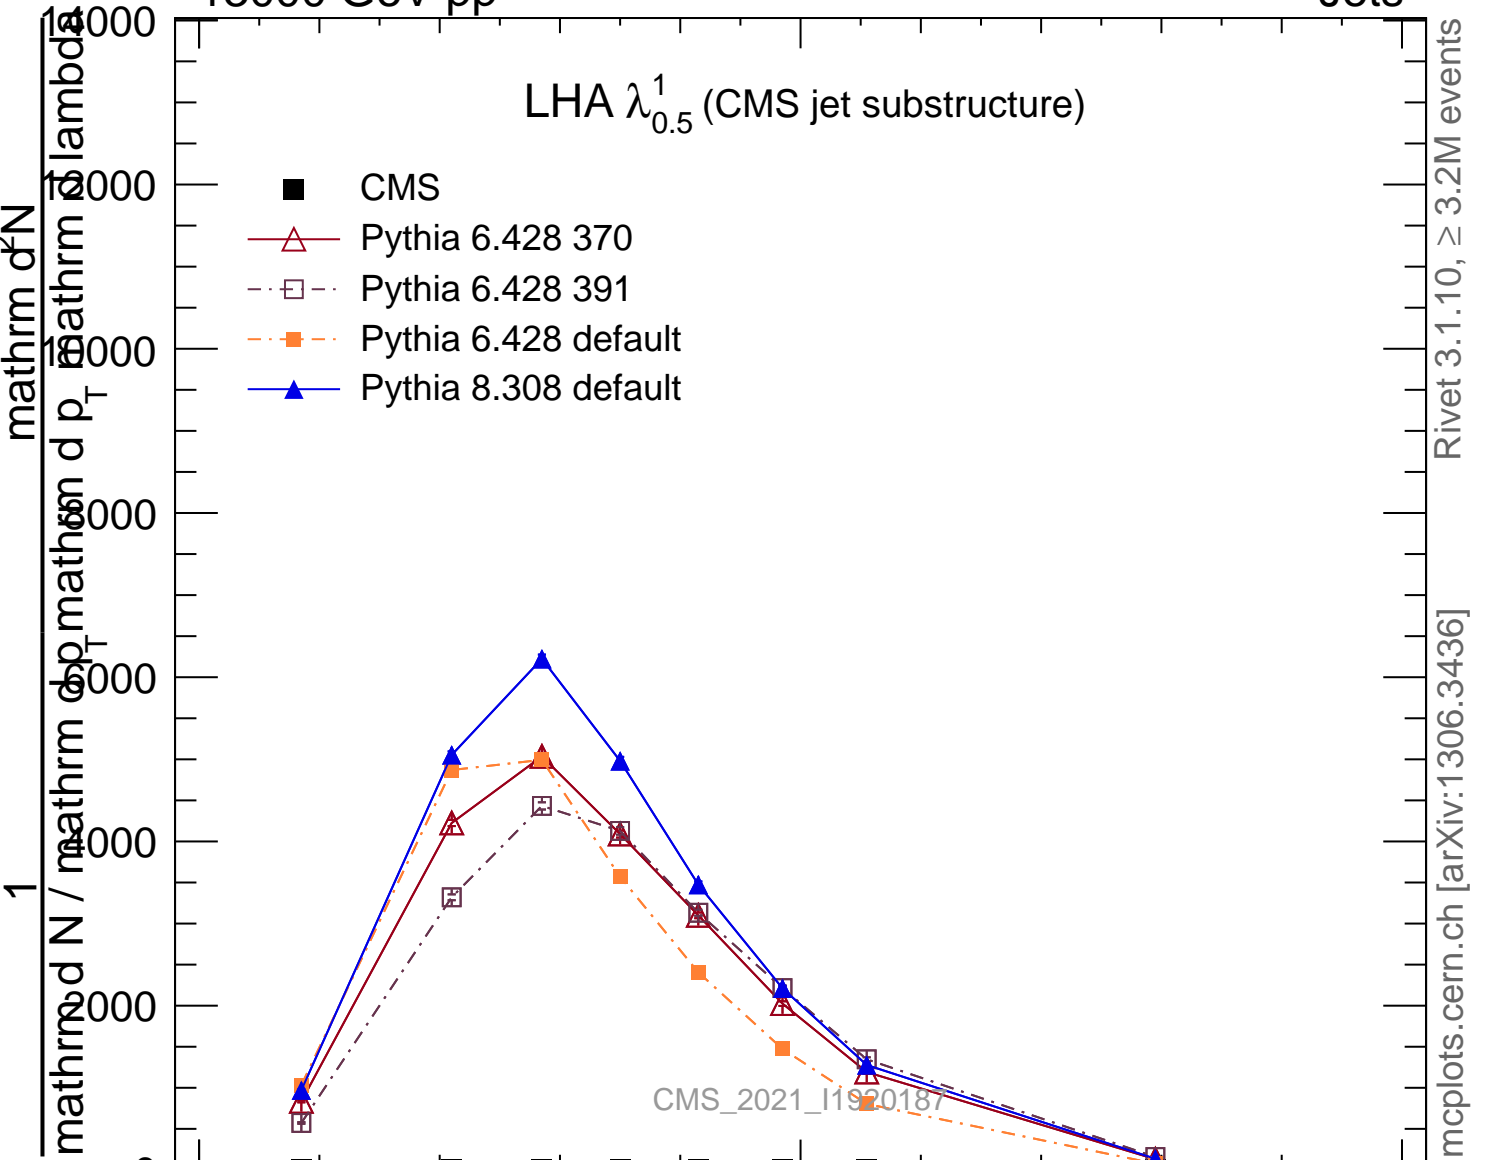

LHA  $\lambda_{0.5}^1$  (CMS jet substructure)

- CMS
- △ Pythia 6.428 370
- Pythia 6.428 391
- Pythia 6.428 default
- ▲ Pythia 8.308 default

CMS\_2021\_11920187

mcplots.cern.ch [arXiv:1306.3436]

Rivet 3.1.10,  $\geq 3.2$ M events