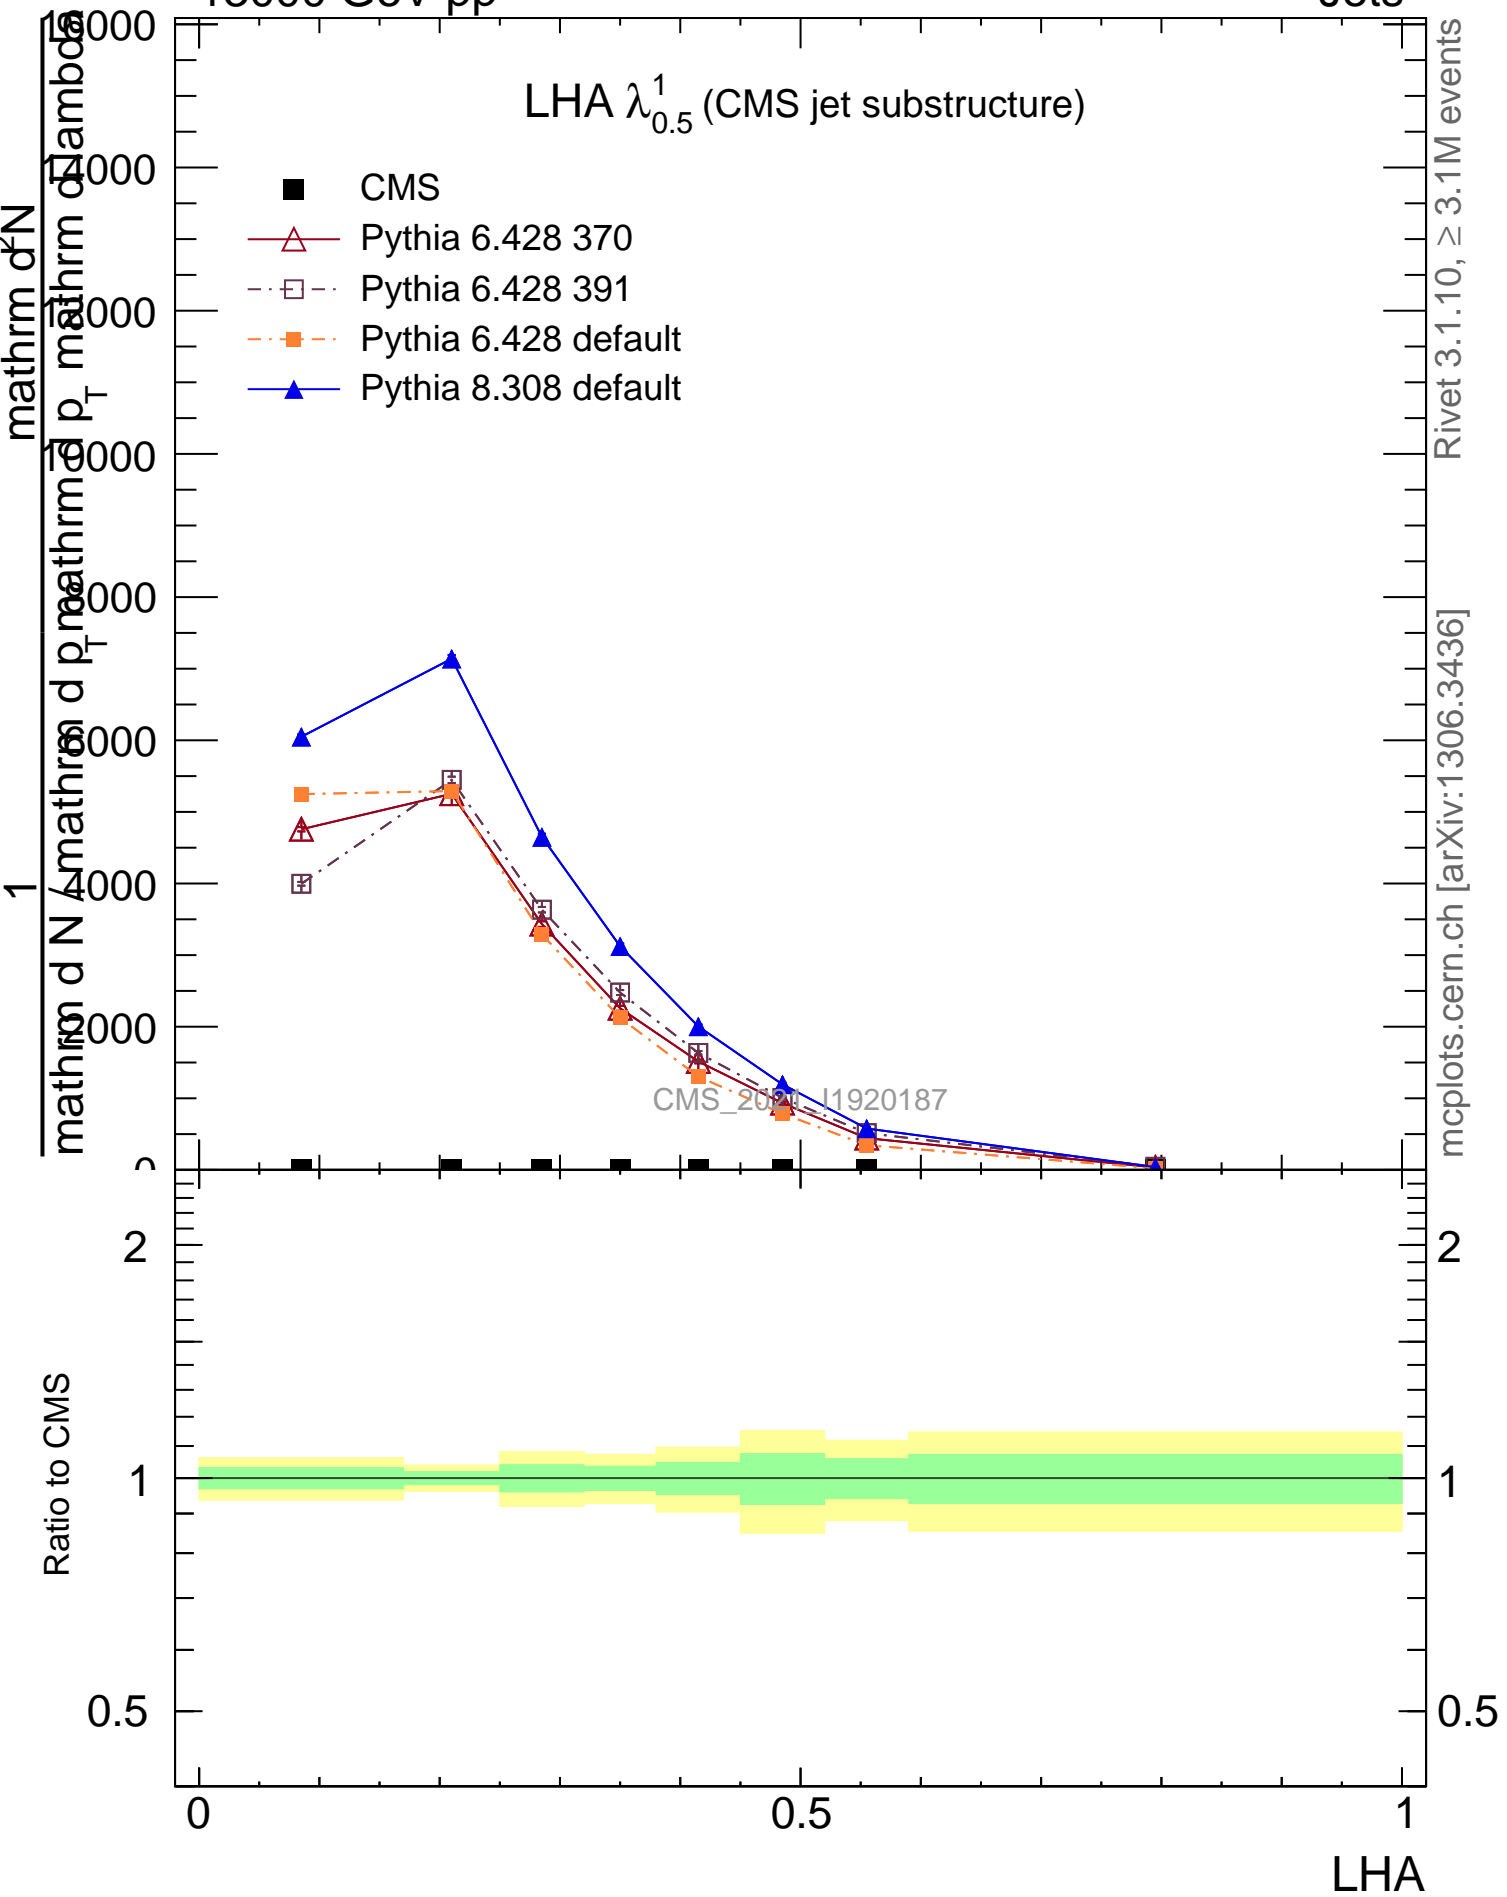

LHA $\lambda_{0.5}^1$ (CMS jet substructure)

- CMS
- △ Pythia 6.428 370
- Pythia 6.428 391
- Pythia 6.428 default
- ▲ Pythia 8.308 default

CMS_2020_11920187