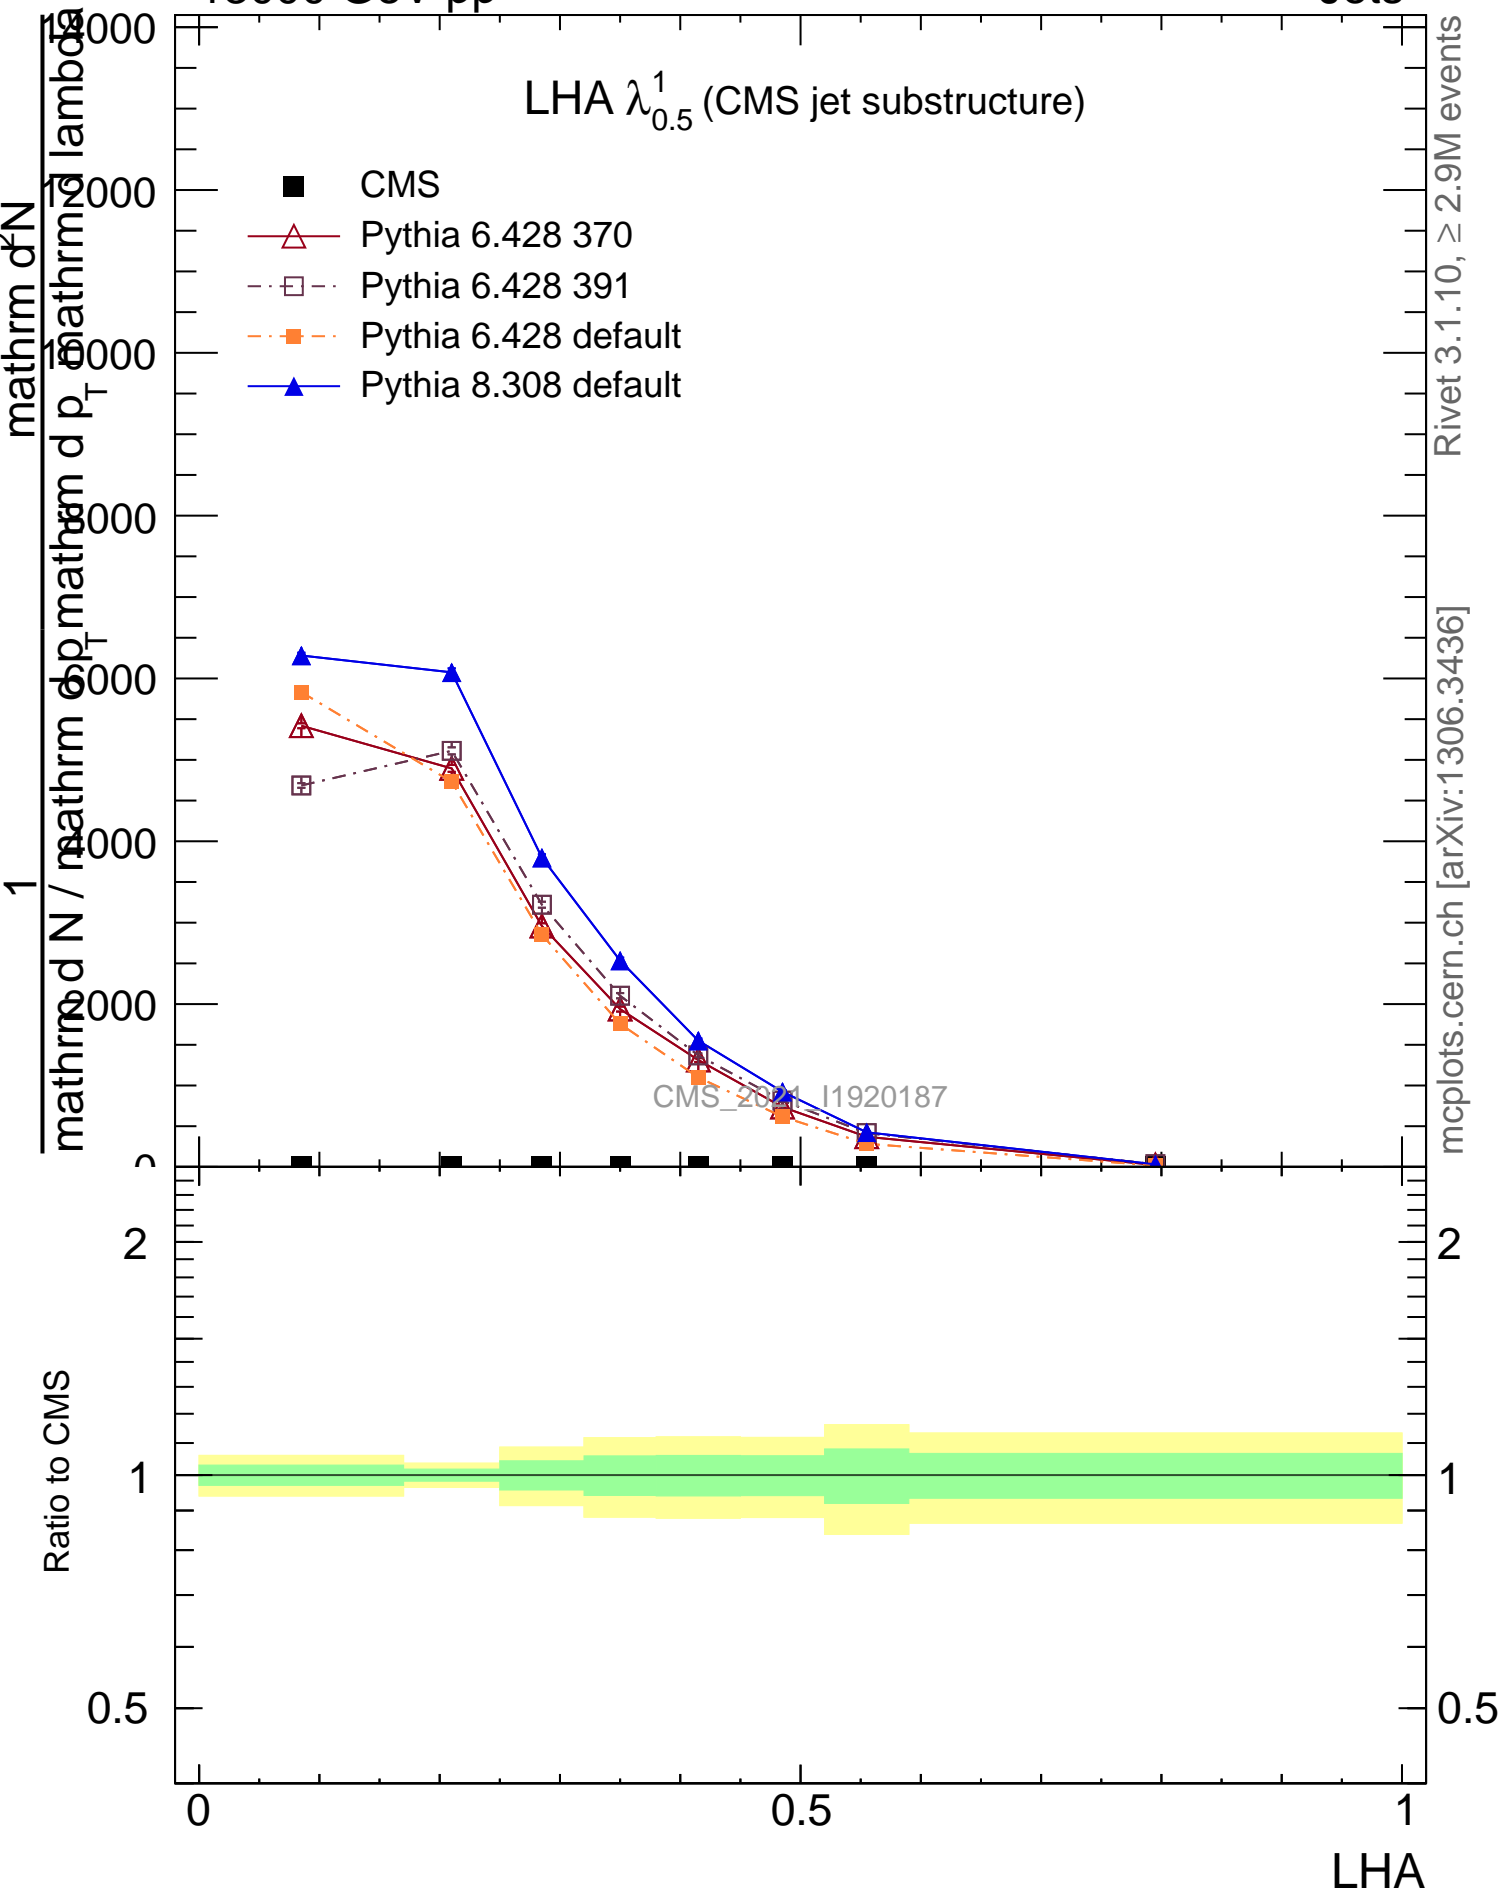

LHA  $\lambda_{0.5}^1$  (CMS jet substructure)

- CMS
- △ Pythia 6.428 370
- Pythia 6.428 391
- Pythia 6.428 default
- ▲ Pythia 8.308 default

CMS\_2021\_11920187

mcplots.cern.ch [arXiv:1306.3436]

Rivet 3.1.10, ≥ 2.9M events