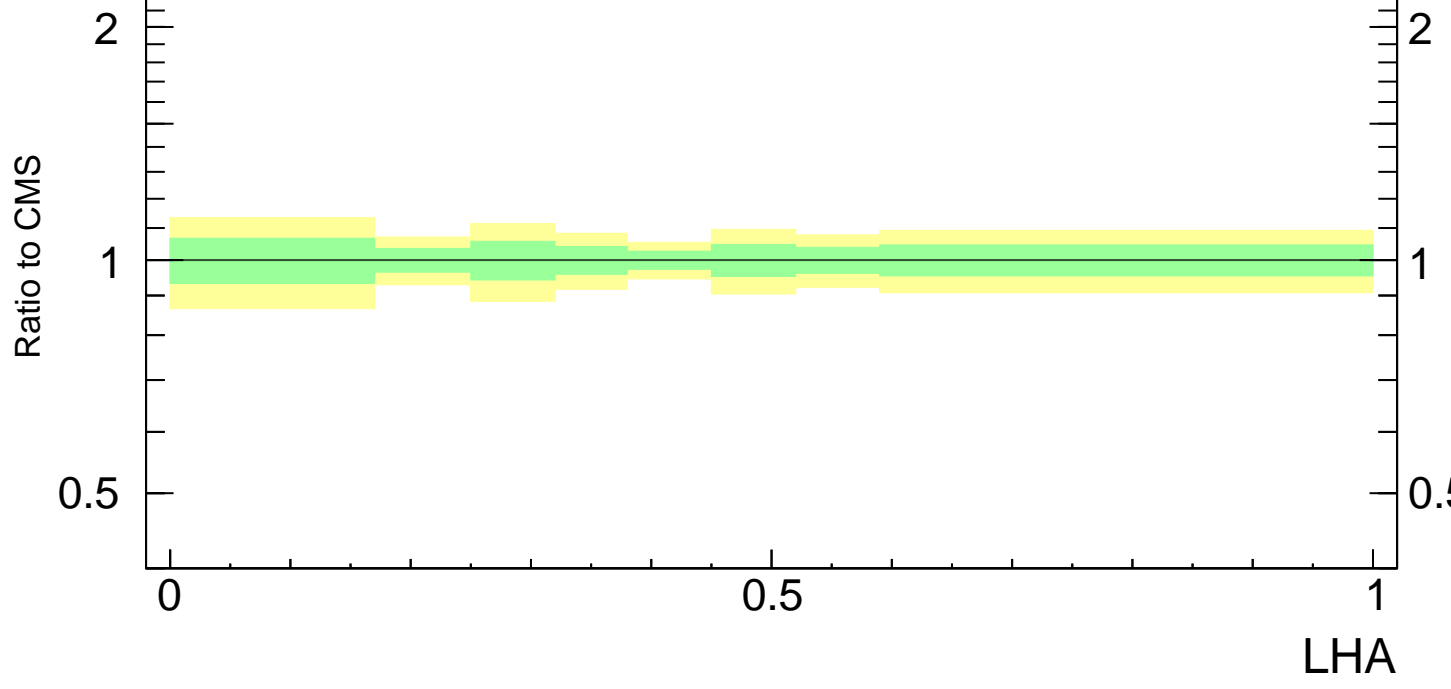

LHA $\lambda_{0.5}^1$ (CMS jet substructure)

- CMS
- △ Pythia 6.428 370
- Pythia 6.428 391
- Pythia 6.428 default
- ▲ Pythia 8.308 default

mcplots.cern.ch [arXiv:1306.3436]

Rivet 3.1.10, ≥ 3.4M events