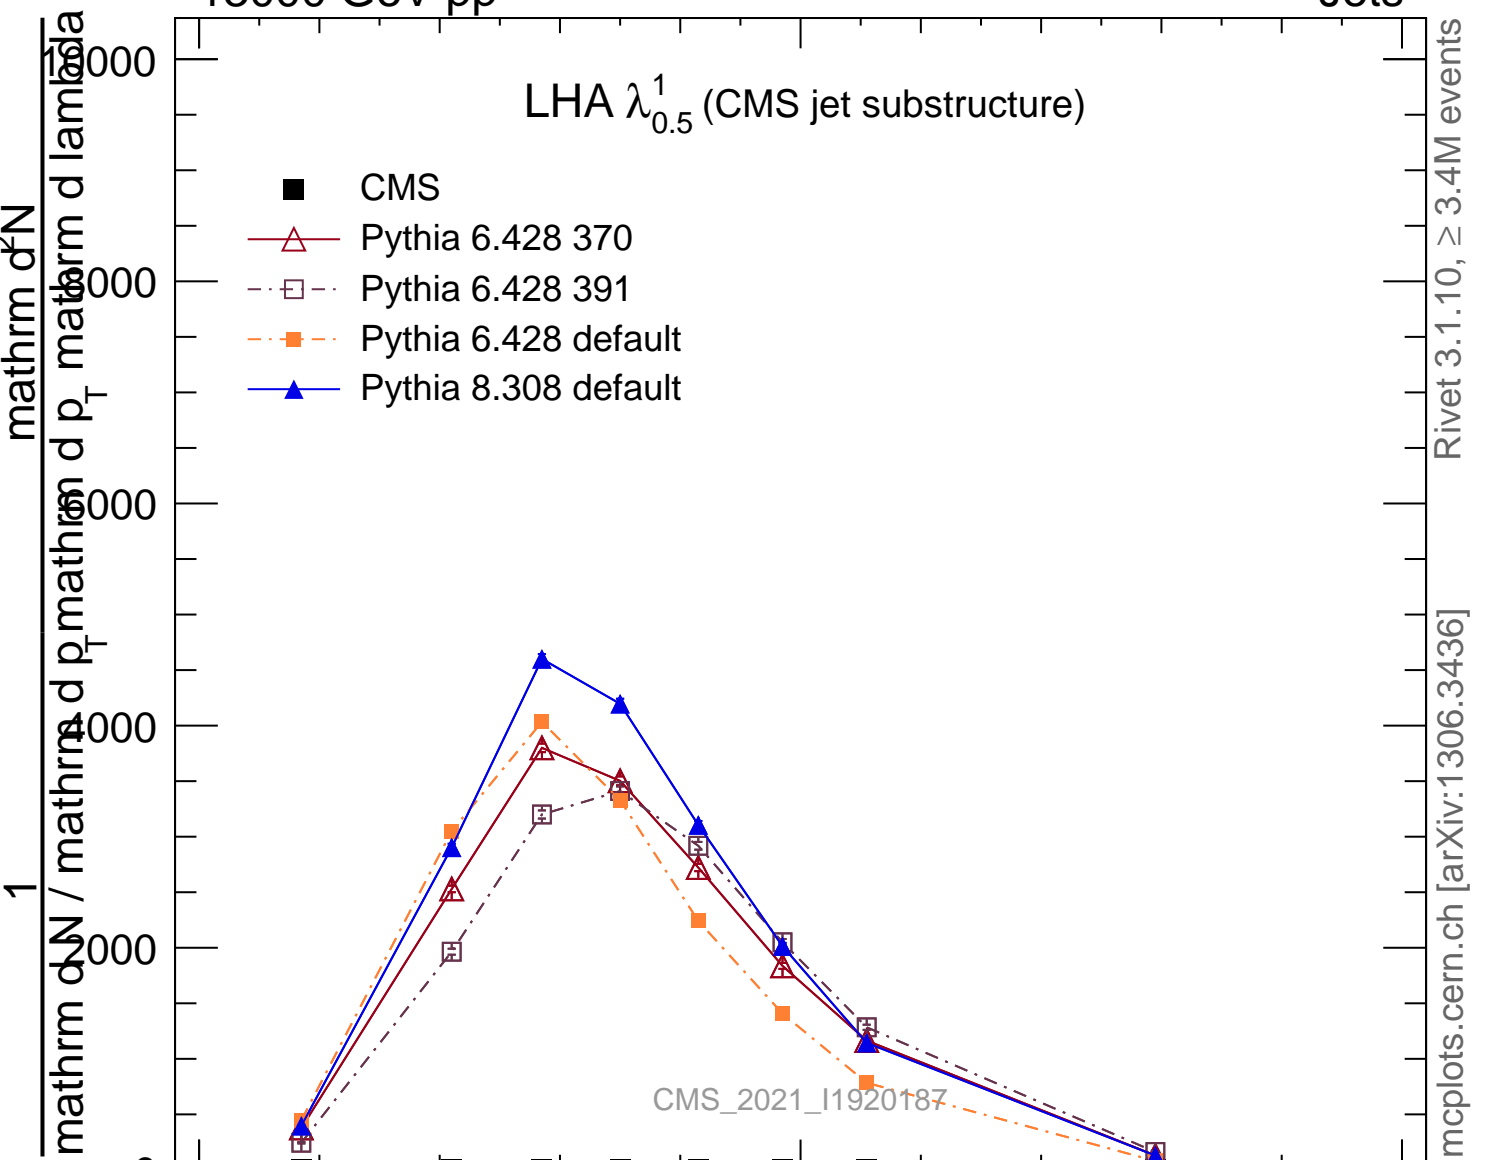

LHA $\lambda_{0.5}^1$ (CMS jet substructure)

- CMS
- △ Pythia 6.428 370
- Pythia 6.428 391
- Pythia 6.428 default
- ▲ Pythia 8.308 default

mcplots.cern.ch [arXiv:1306.3436]

Rivet 3.1.10, ≥ 3.4M events