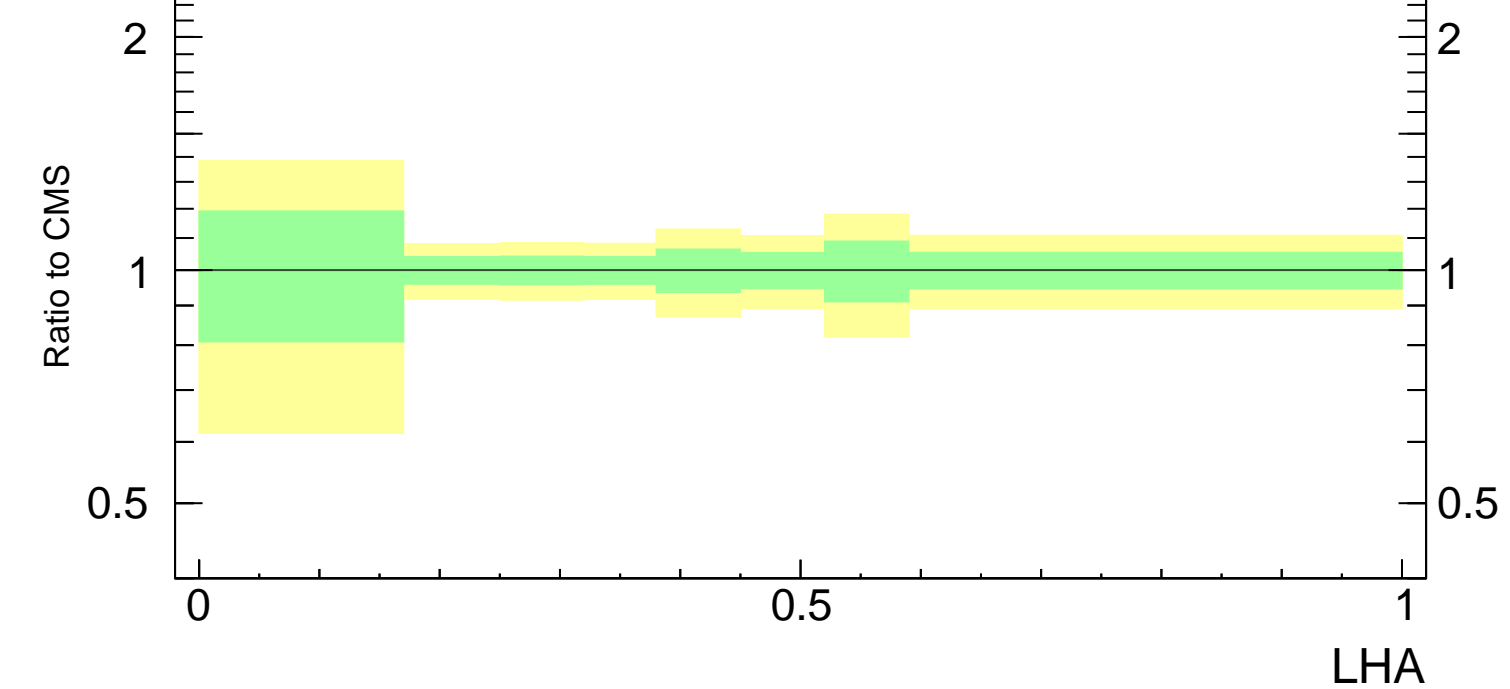

LHA $\lambda_{0.5}^1$ (CMS jet substructure)

- CMS
- △ Pythia 6.428 370
- Pythia 6.428 391
- Pythia 6.428 default
- ▲ Pythia 8.308 default

CMS_2021_I1920187

Rivet 3.1.10, $\geq 3.2M$ events
mcplots.cern.ch [arXiv:1306.3436]