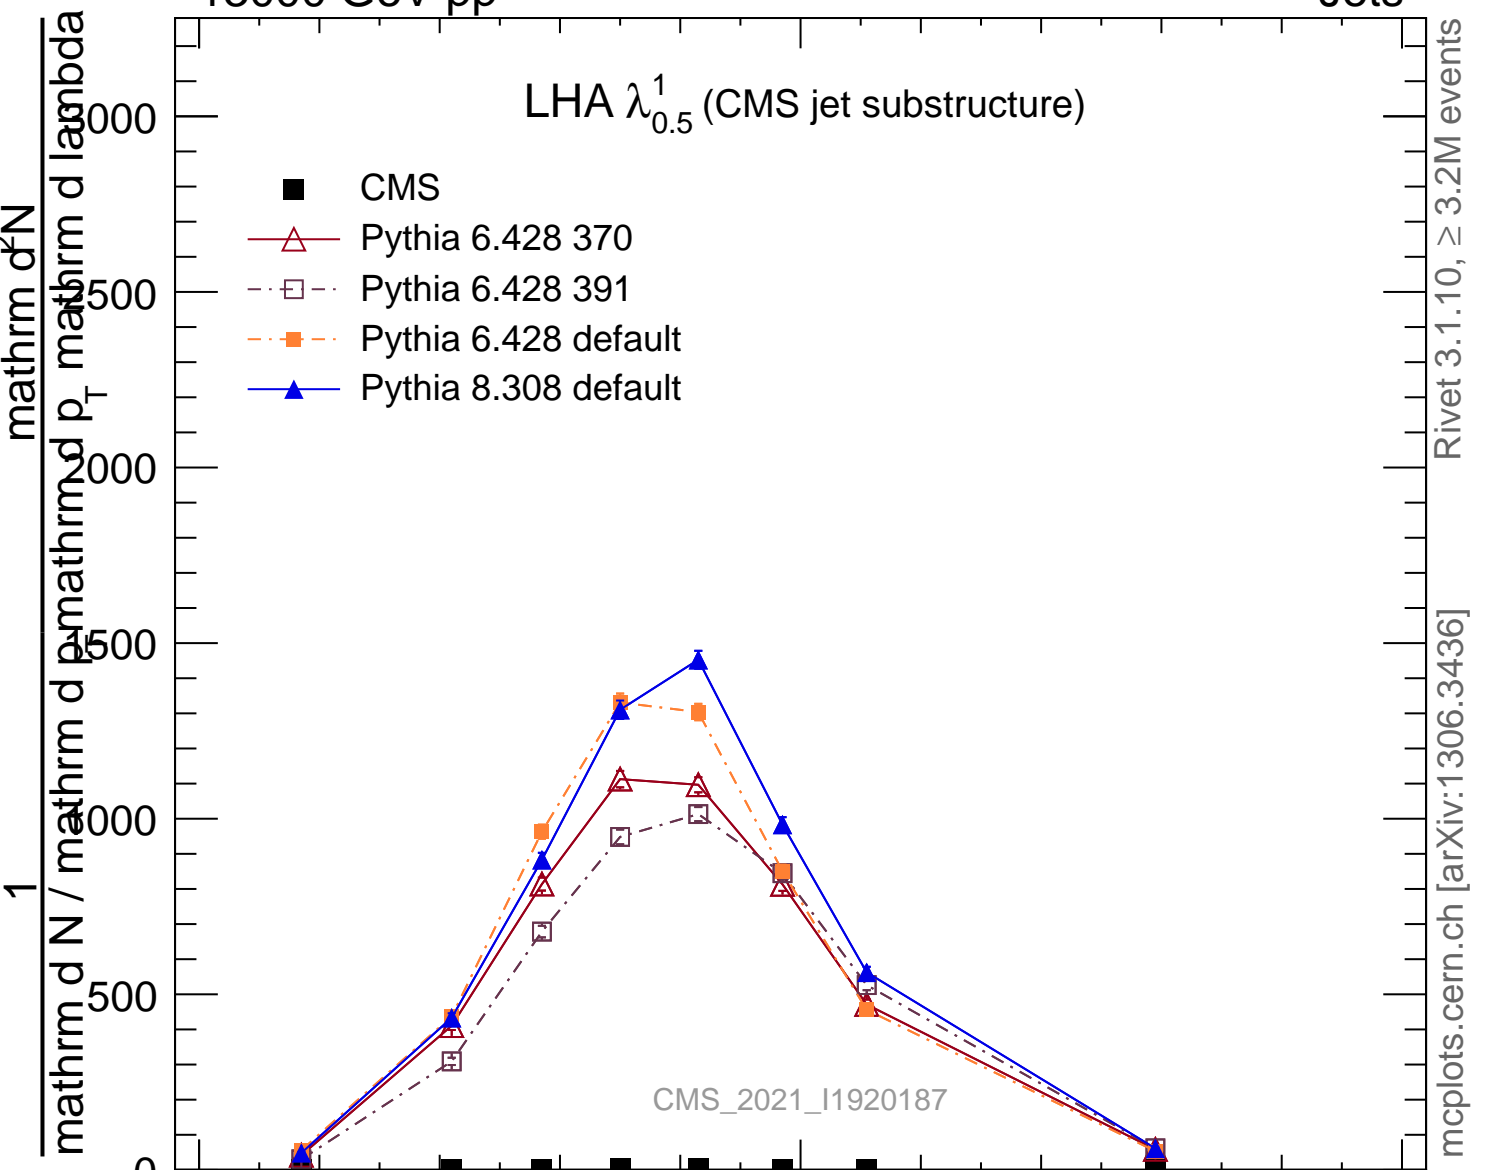

LHA $\lambda_{0.5}^1$ (CMS jet substructure)

- CMS
- △ Pythia 6.428 370
- Pythia 6.428 391
- Pythia 6.428 default
- ▲ Pythia 8.308 default

CMS_2021_I1920187

Rivet 3.1.10, $\geq 3.2M$ events
mcplots.cern.ch [arXiv:1306.3436]