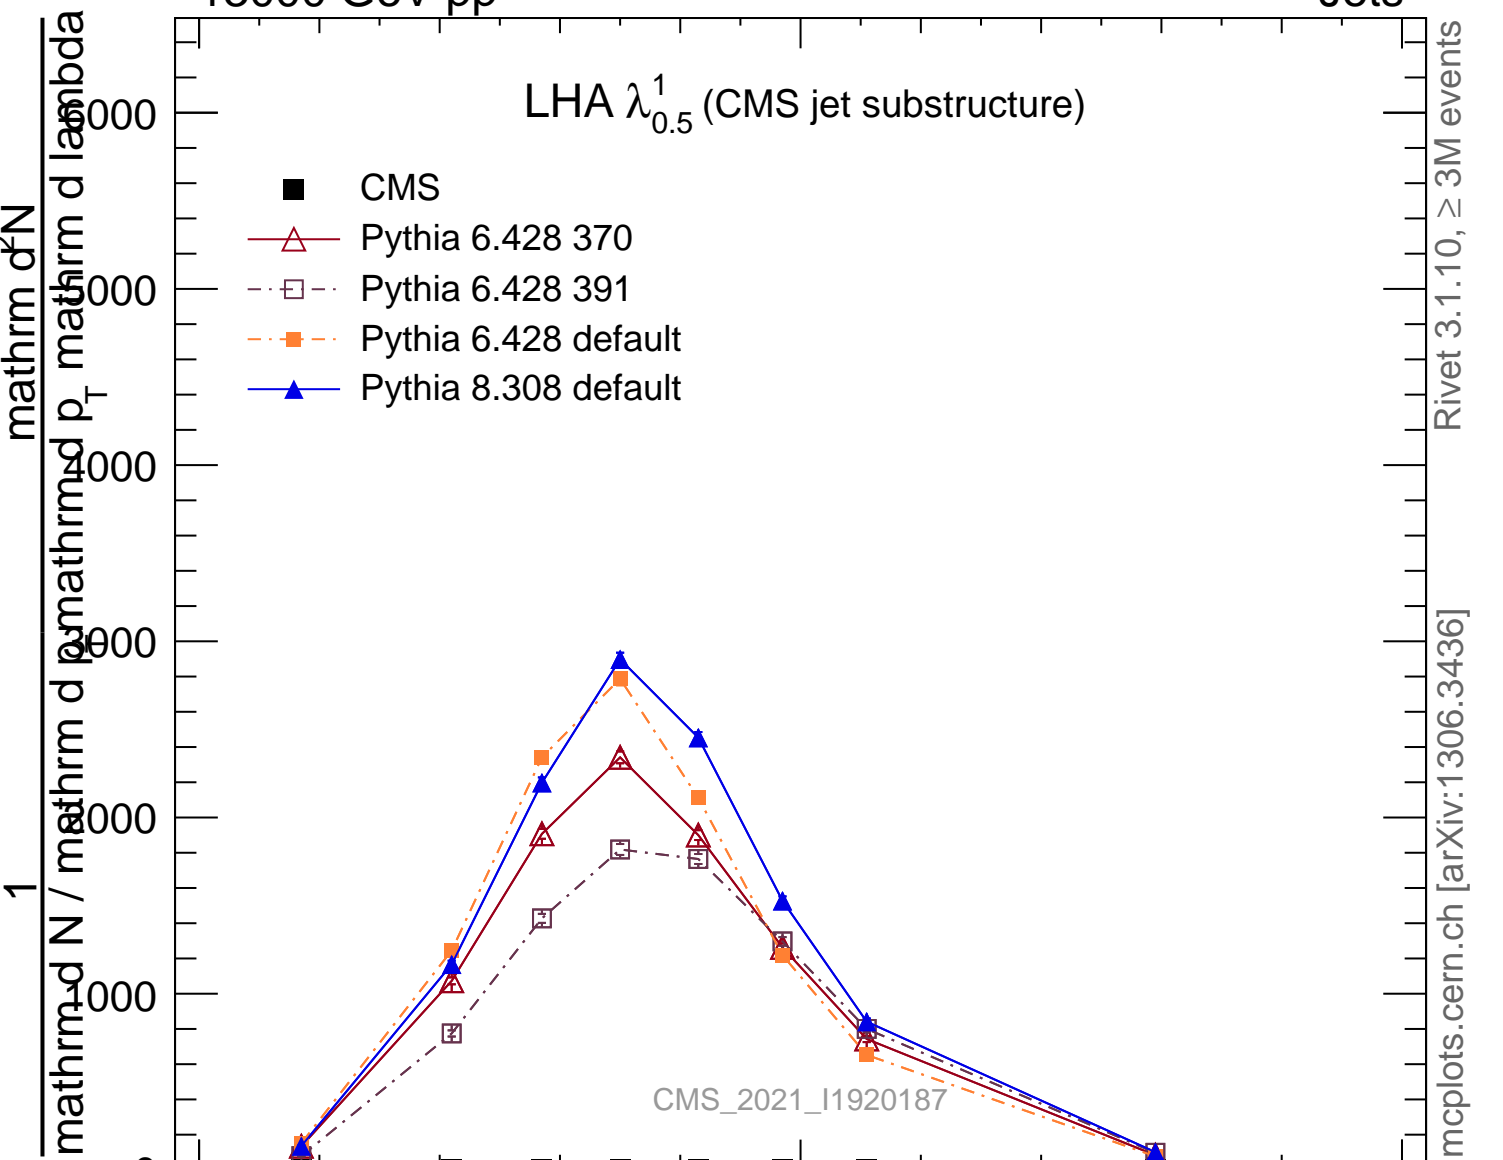

LHA $\lambda_{0.5}^1$ (CMS jet substructure)

- CMS
- △ Pythia 6.428 370
- Pythia 6.428 391
- Pythia 6.428 default
- ▲ Pythia 8.308 default

CMS_2021_I1920187

mcplots.cern.ch [arXiv:1306.3436]

Rivet 3.1.10, $\geq 3M$ events