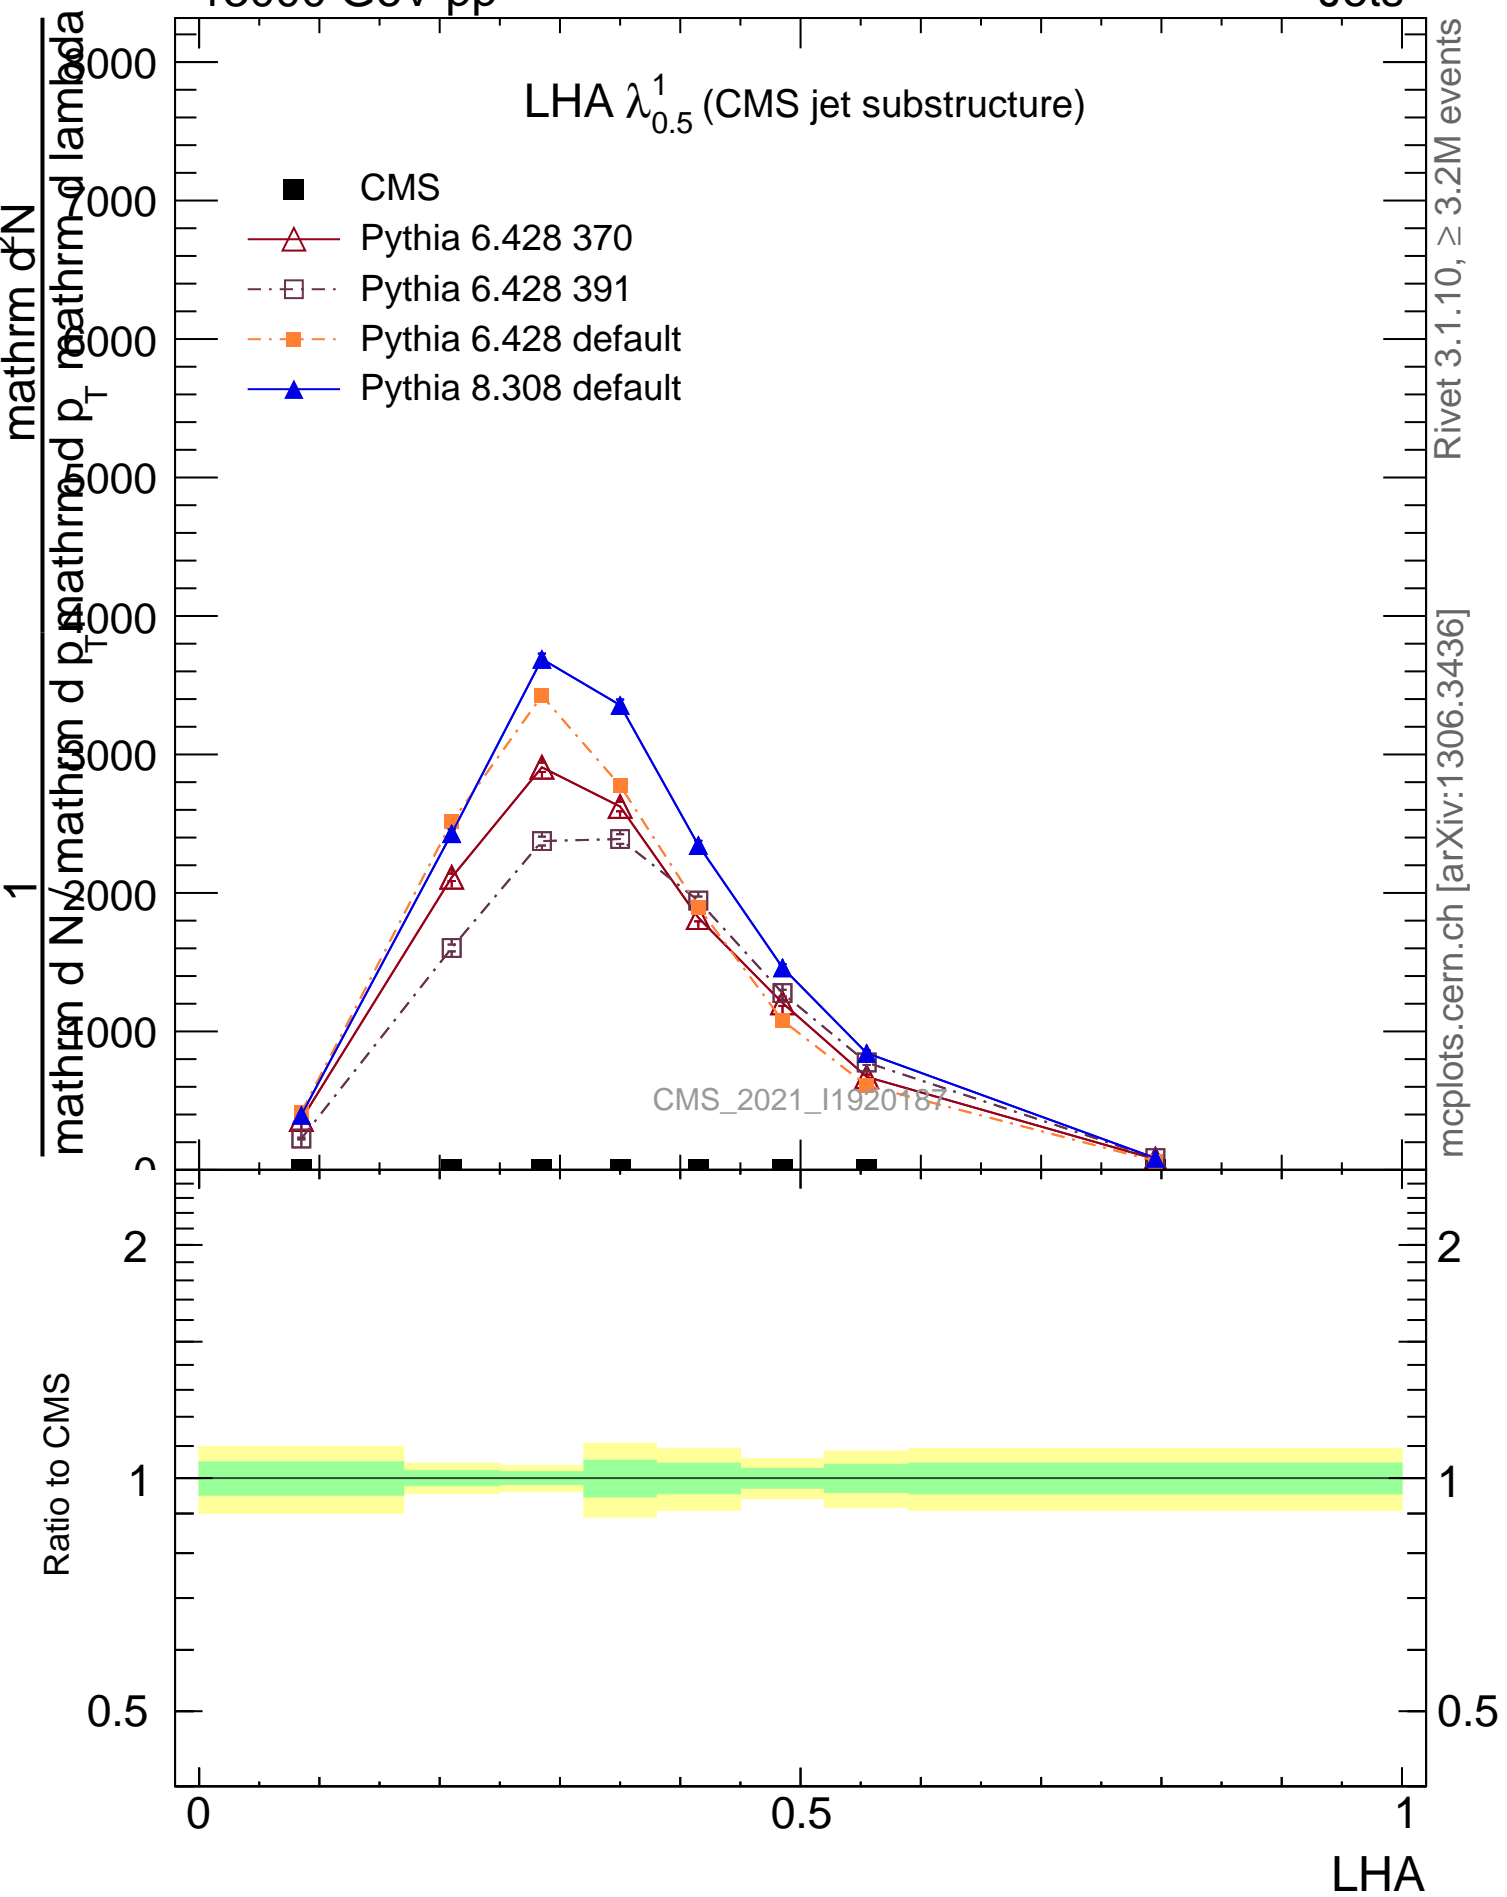

LHA $\lambda_{0.5}^1$ (CMS jet substructure)

- CMS
- △ Pythia 6.428 370
- Pythia 6.428 391
- Pythia 6.428 default
- ▲ Pythia 8.308 default

Rivet 3.1.10, $\geq 3.2M$ events
mcplots.cern.ch [arXiv:1306.3436]