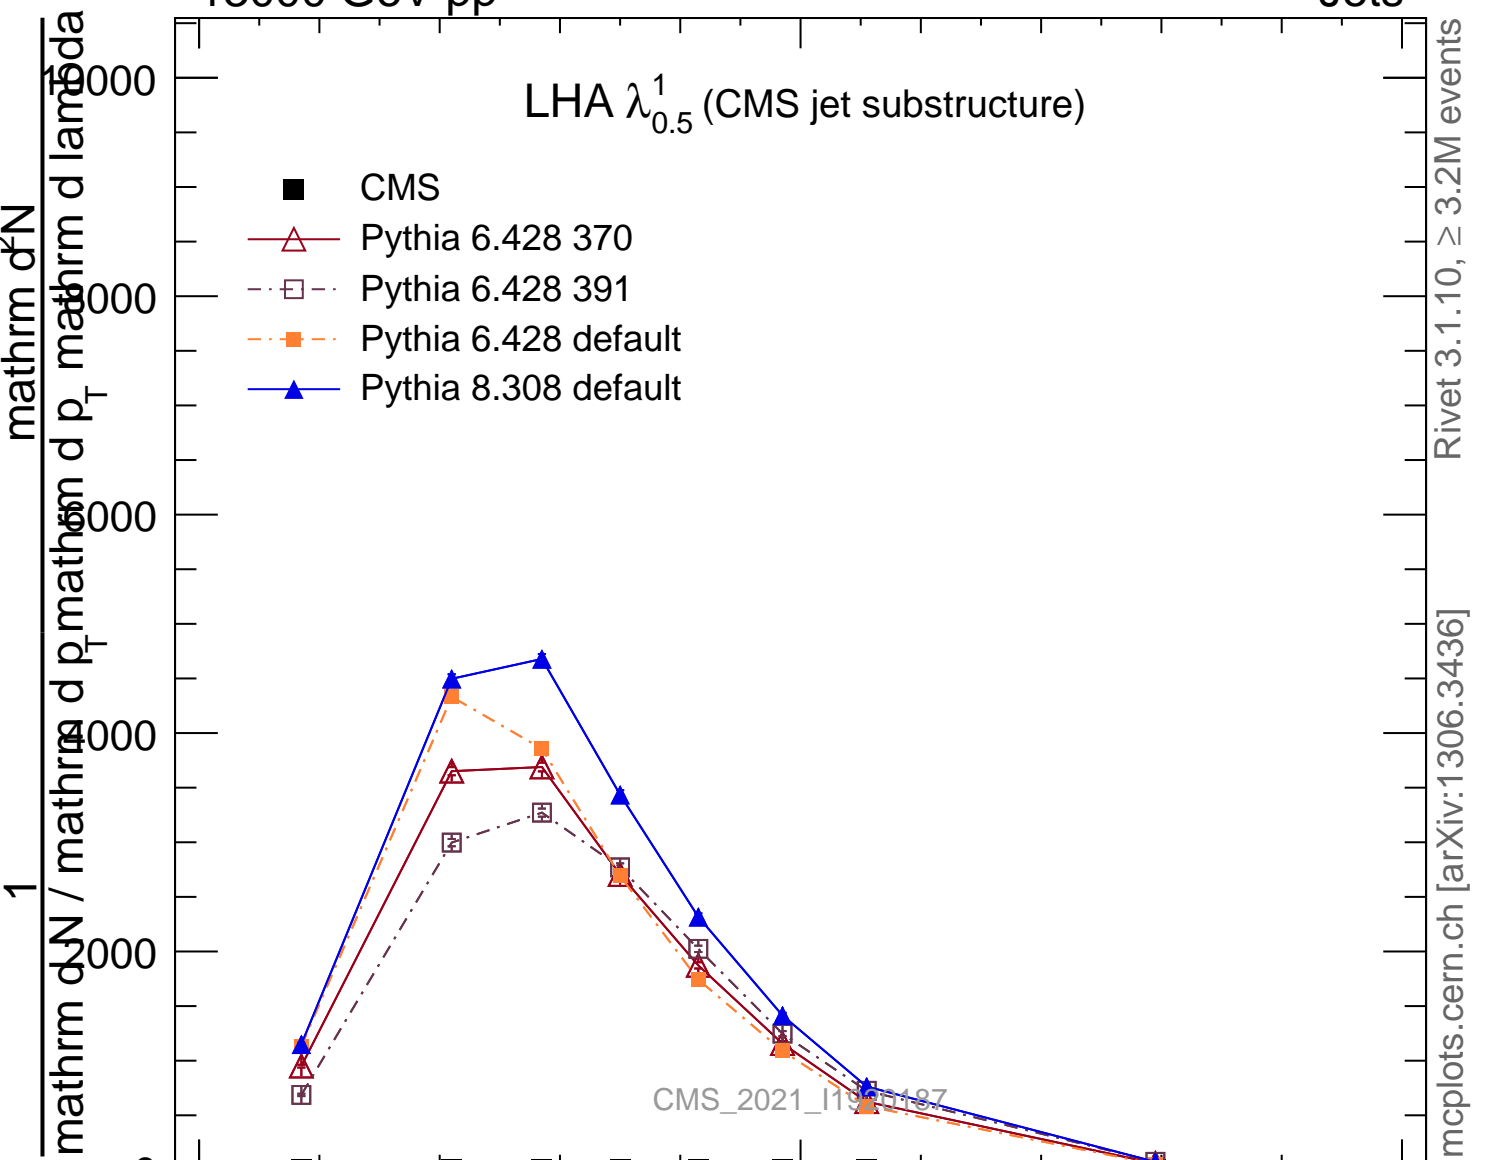

LHA $\lambda_{0.5}^1$ (CMS jet substructure)

- CMS
- △ Pythia 6.428 370
- Pythia 6.428 391
- Pythia 6.428 default
- ▲ Pythia 8.308 default

Rivet 3.1.10, ≥ 3.2M events

mcplots.cern.ch [arXiv:1306.3436]