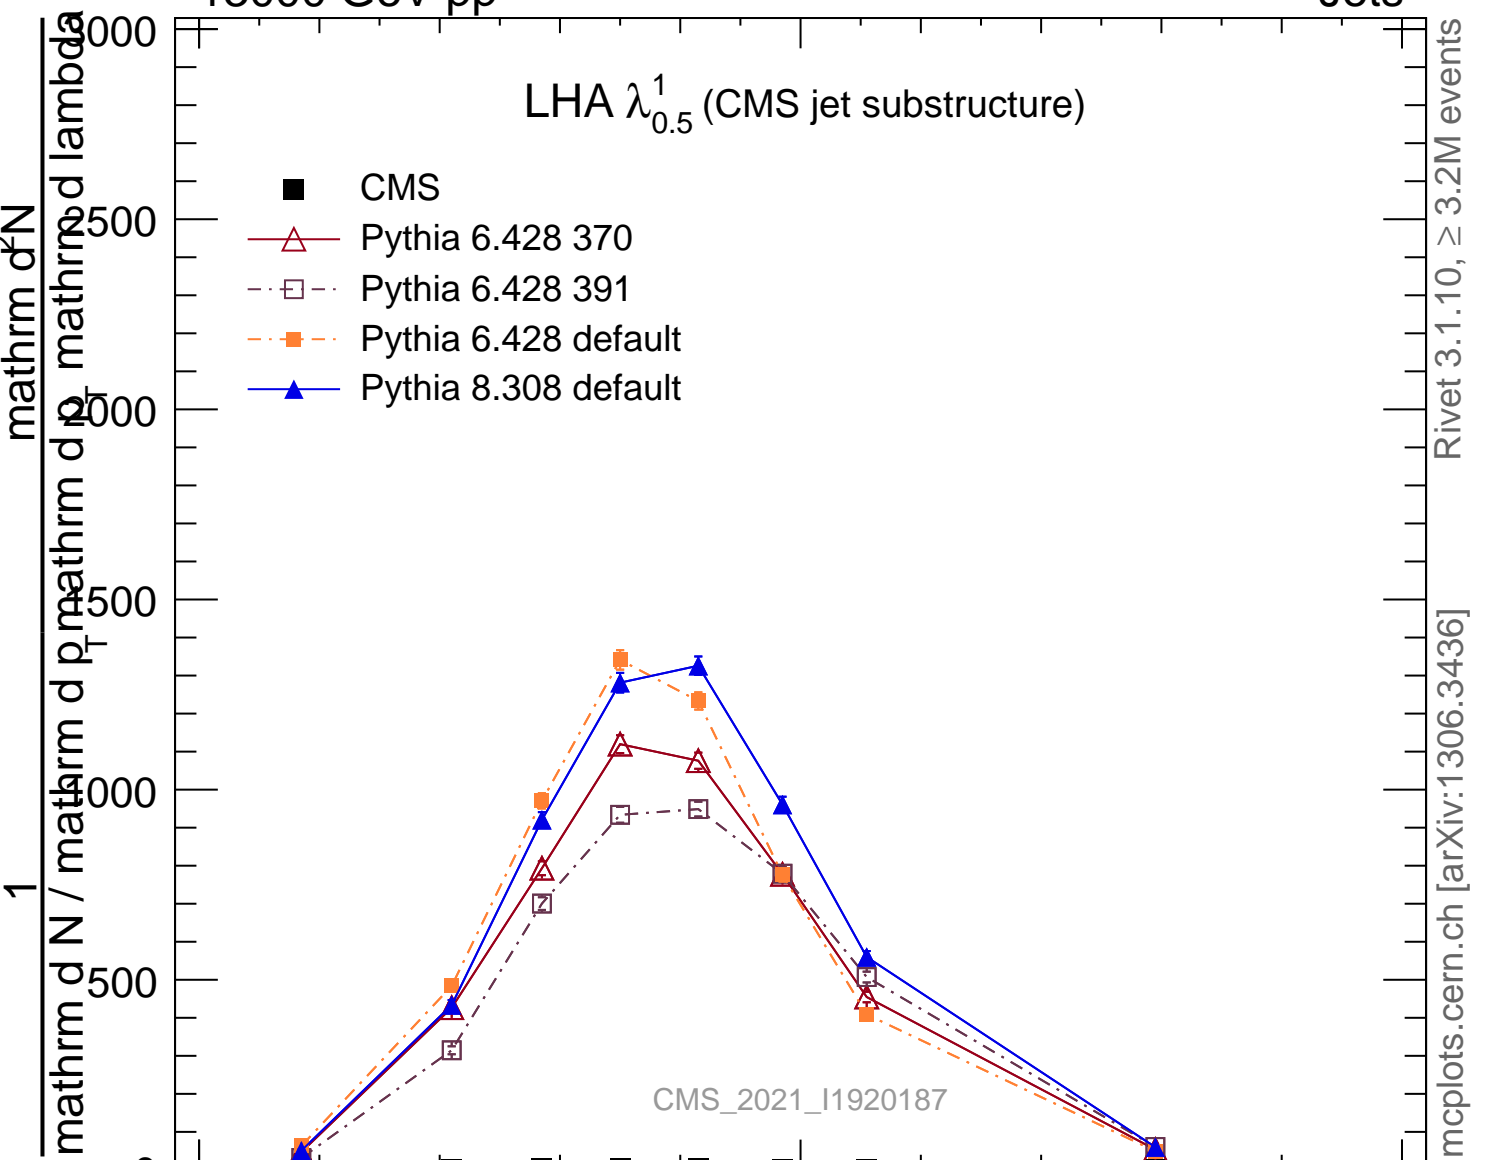

LHA  $\lambda_{0.5}^1$  (CMS jet substructure)

- CMS
- △ Pythia 6.428 370
- Pythia 6.428 391
- Pythia 6.428 default
- ▲ Pythia 8.308 default

CMS\_2021\_I1920187

Rivet 3.1.10,  $\geq 3.2M$  events

mcplots.cern.ch [arXiv:1306.3436]