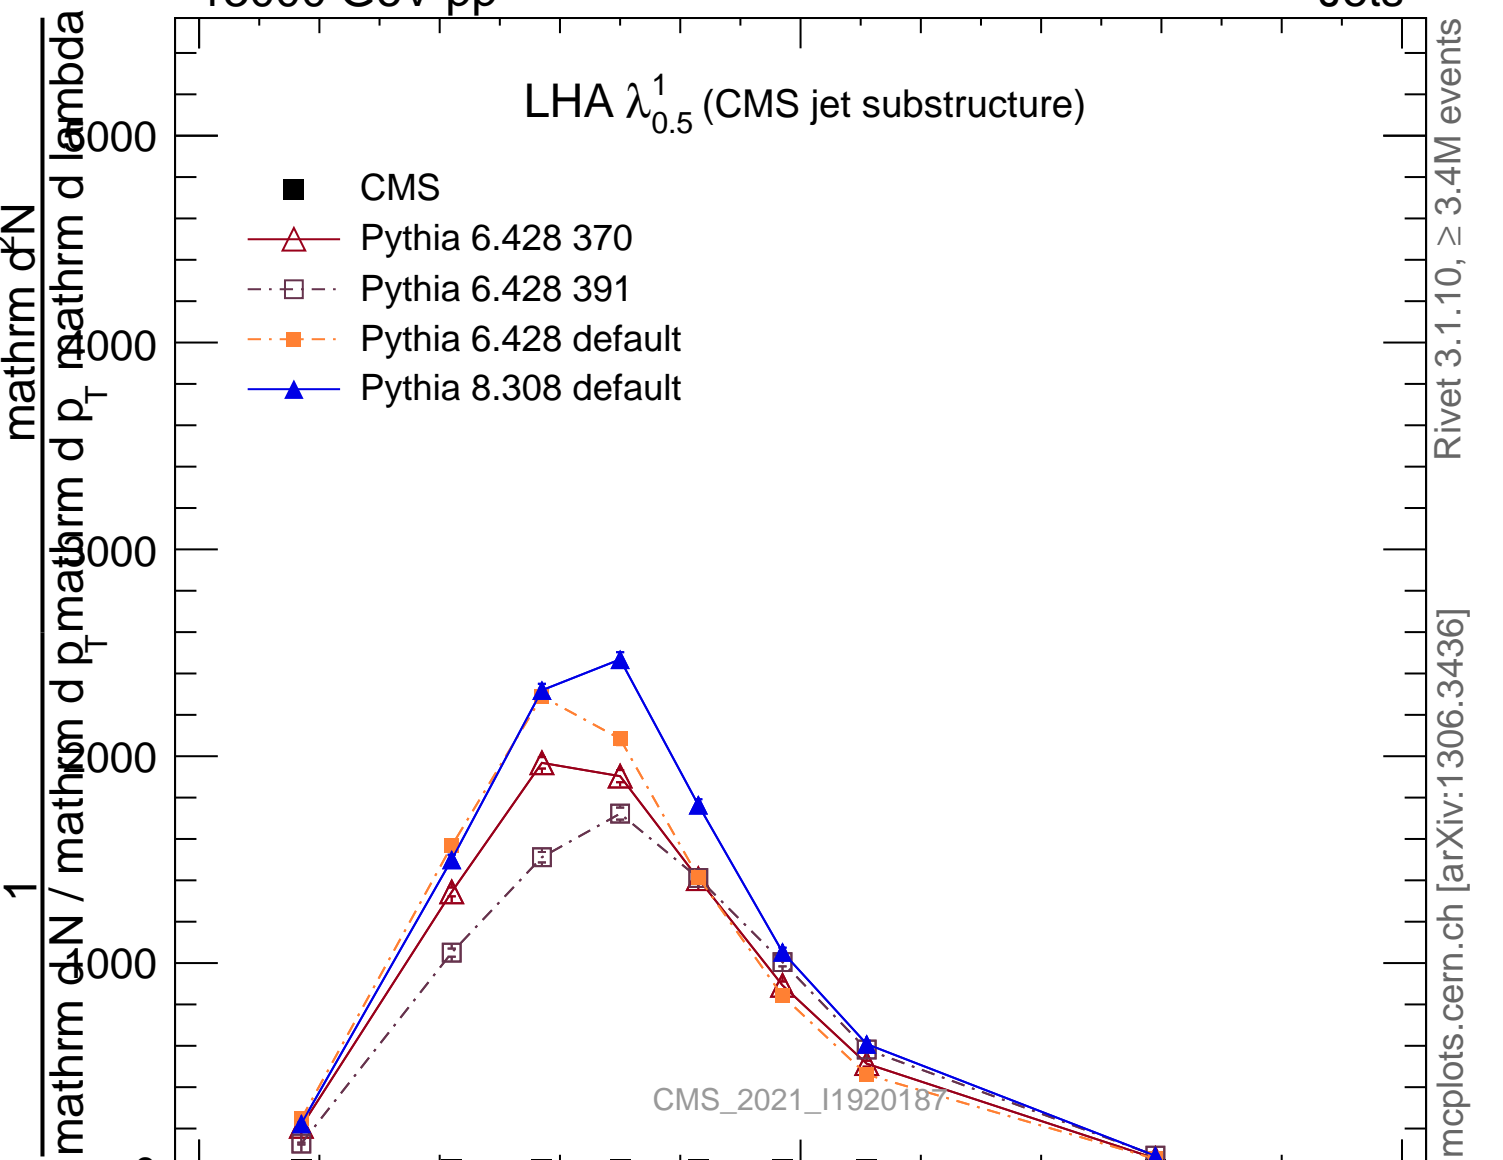

LHA  $\lambda_{0.5}^1$  (CMS jet substructure)

- CMS
- △ Pythia 6.428 370
- Pythia 6.428 391
- Pythia 6.428 default
- ▲ Pythia 8.308 default

Rivet 3.1.10,  $\geq 3.4M$  events

mcplots.cern.ch [arXiv:1306.3436]