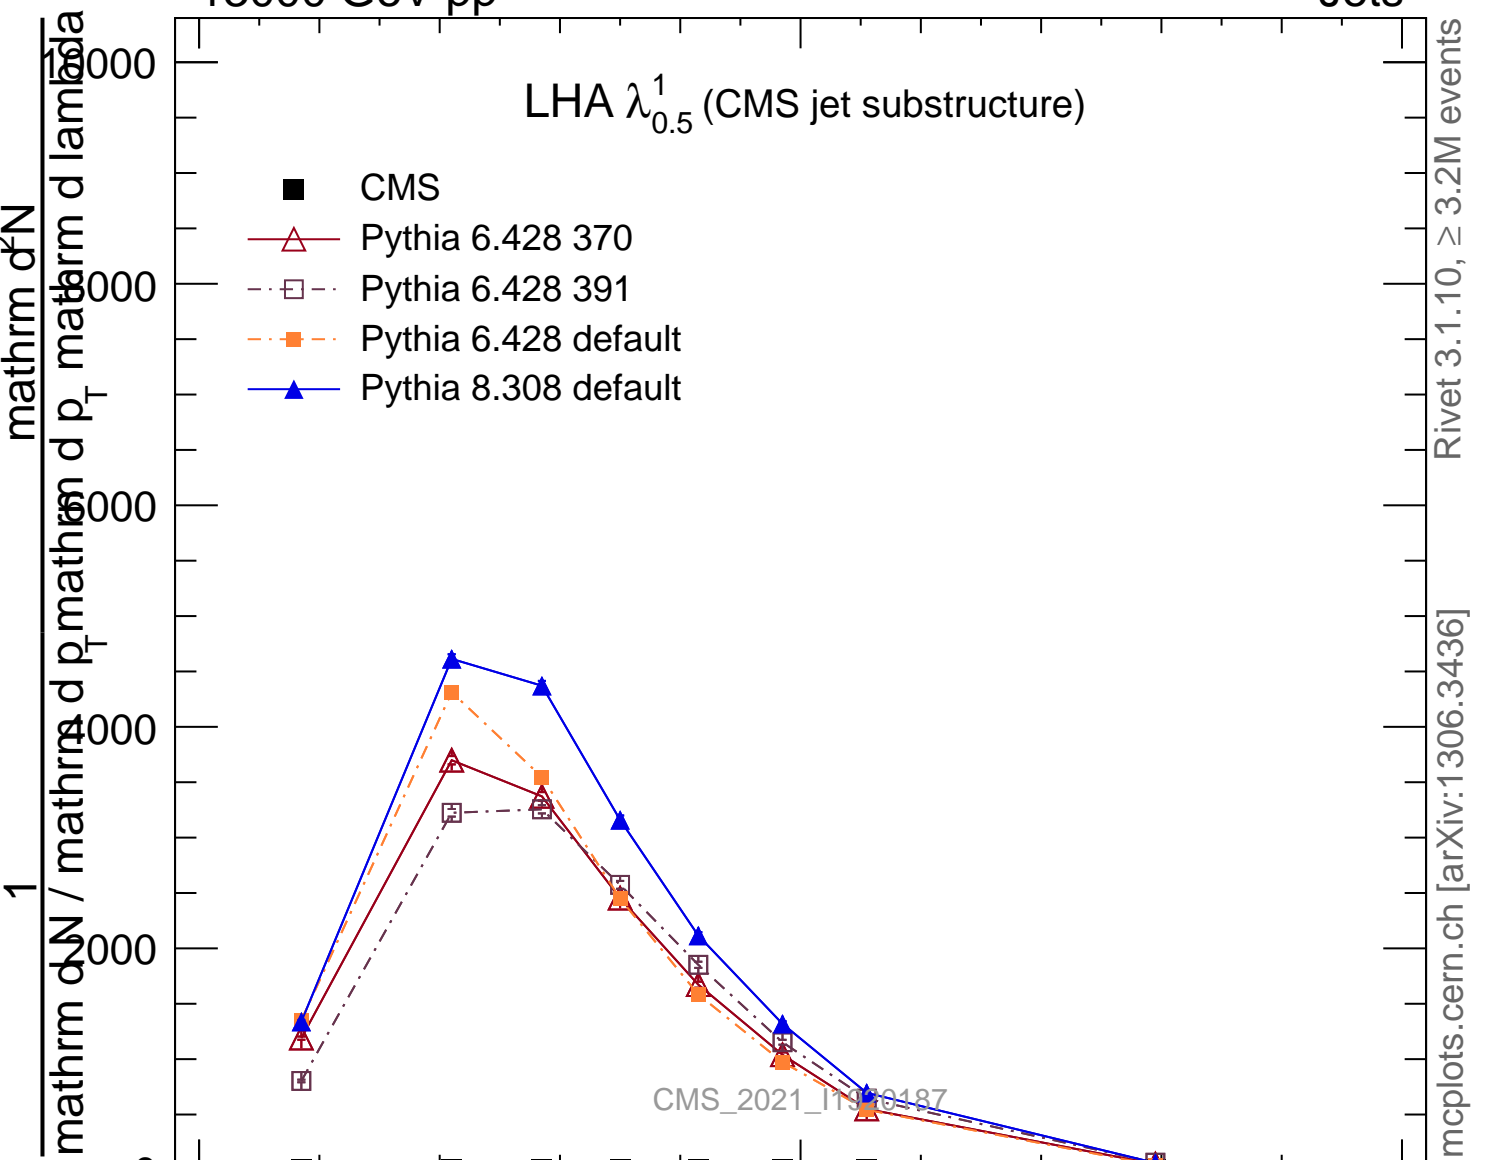

LHA $\lambda_{0.5}^1$ (CMS jet substructure)

- CMS
- △ Pythia 6.428 370
- Pythia 6.428 391
- Pythia 6.428 default
- ▲ Pythia 8.308 default

Ratio to CMS

mcplots.cern.ch [arXiv:1306.3436]

Rivet 3.1.10, $\geq 3.2M$ events