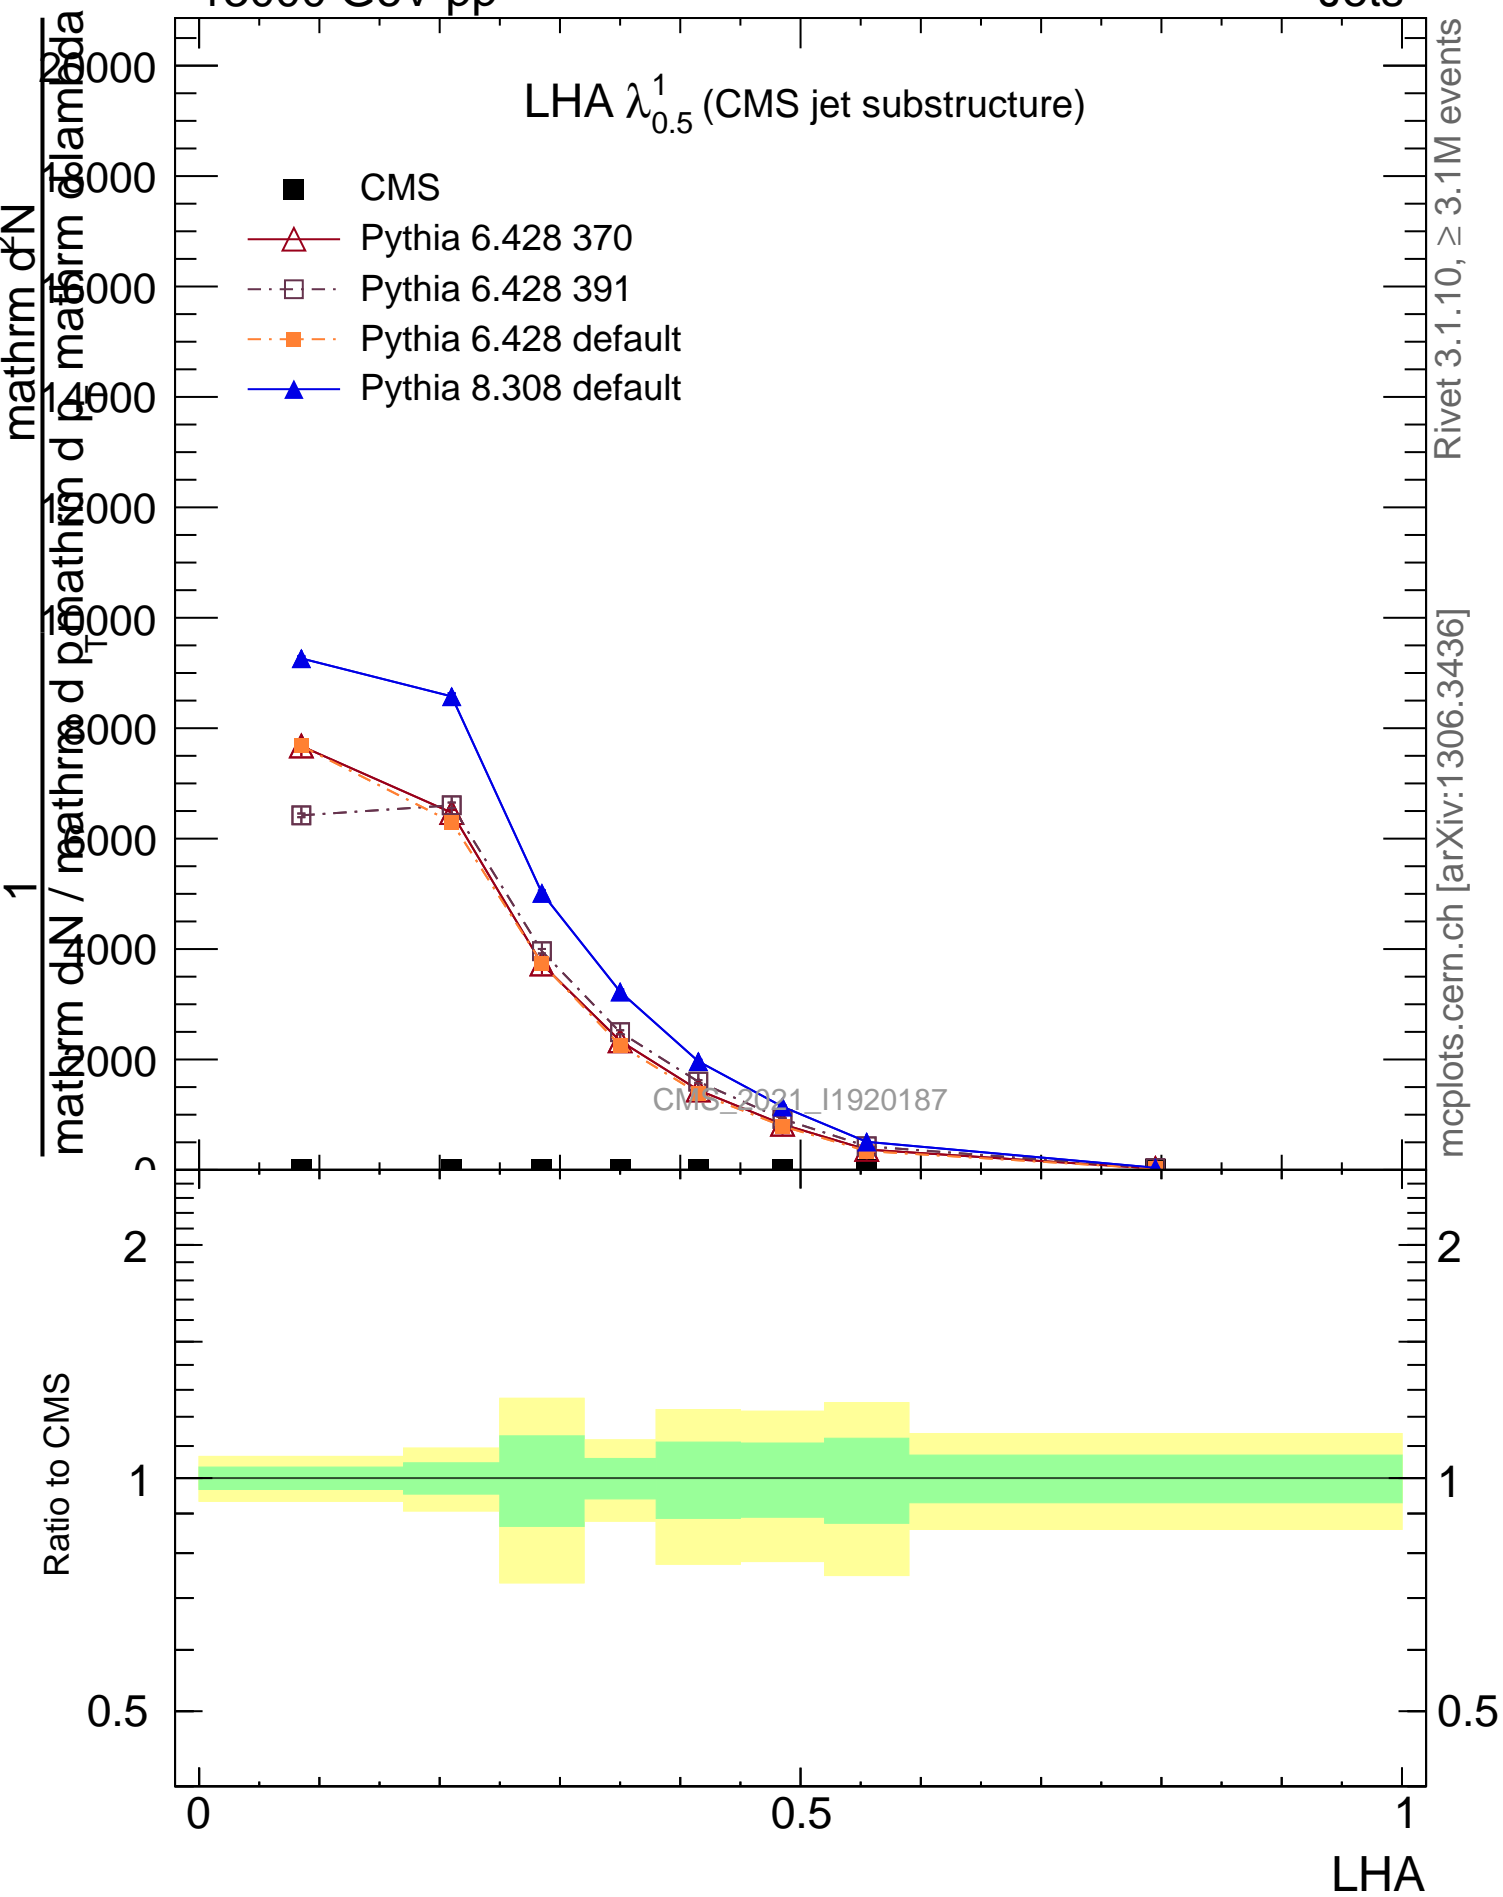

LHA $\lambda_{0.5}^1$ (CMS jet substructure)

- CMS
- △ Pythia 6.428 370
- Pythia 6.428 391
- Pythia 6.428 default
- ▲ Pythia 8.308 default

CMS_2021_11920187

mcplots.cern.ch [arXiv:1306.3436]

Rivet 3.1.10, ≥ 3.1M events