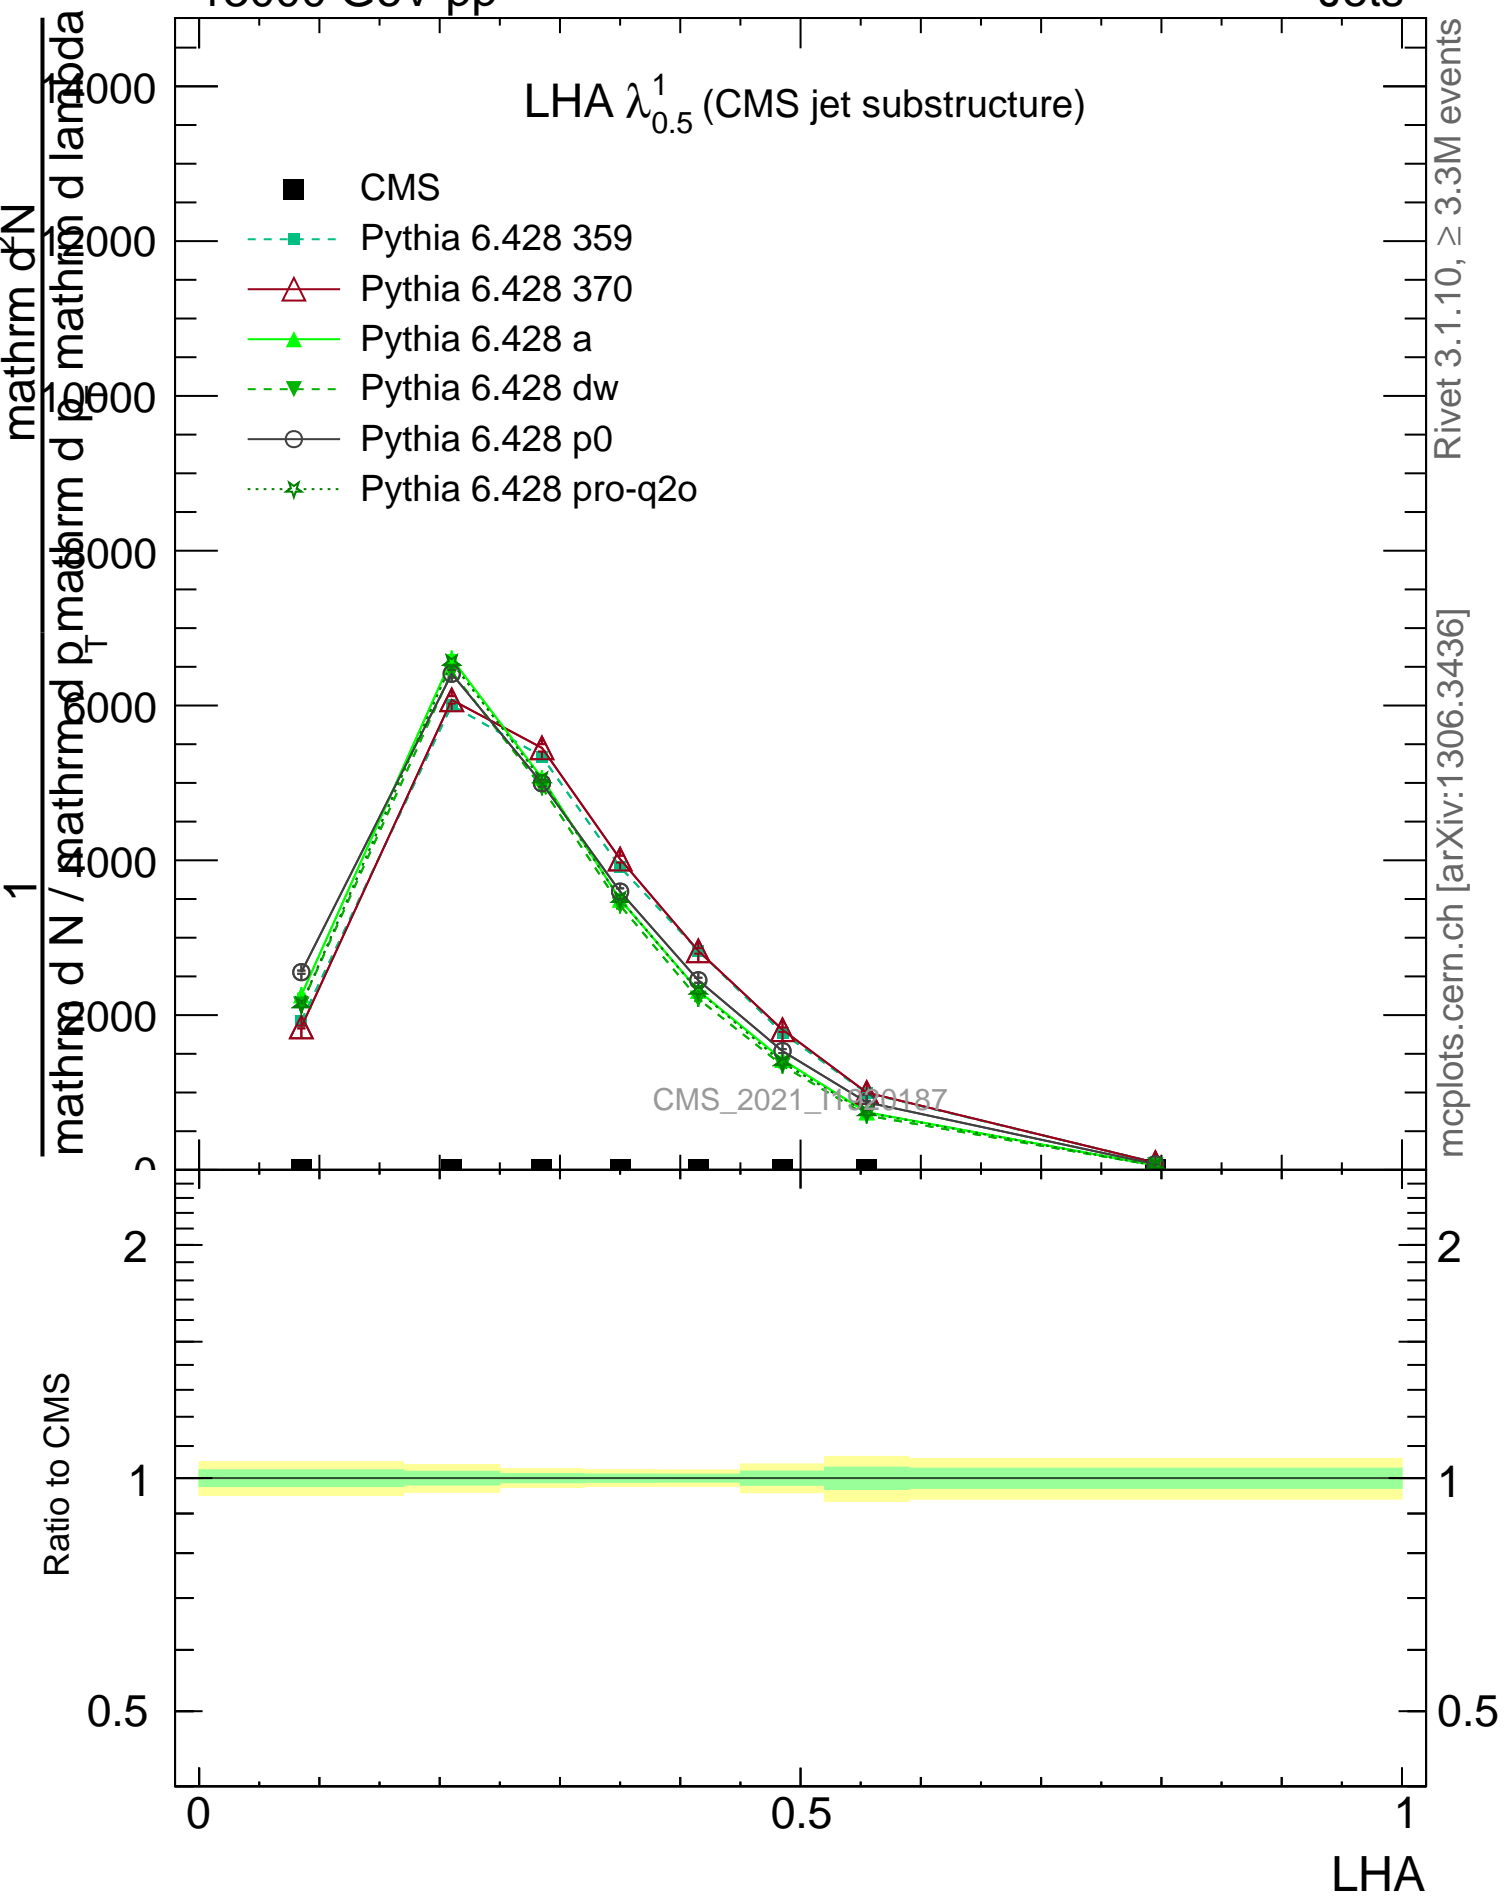

LHA $\lambda_{0.5}^1$ (CMS jet substructure)

- CMS
- - ■ Pythia 6.428 359
- - △ Pythia 6.428 370
- - ▲ Pythia 6.428 a
- - ▼ Pythia 6.428 dw
- - ○ Pythia 6.428 p0
- - ☆ Pythia 6.428 pro-q20

mcplots.cern.ch [arXiv:1306.3436]

Rivet 3.1.10, ≥ 3.3M events

CMS_2021_11090187