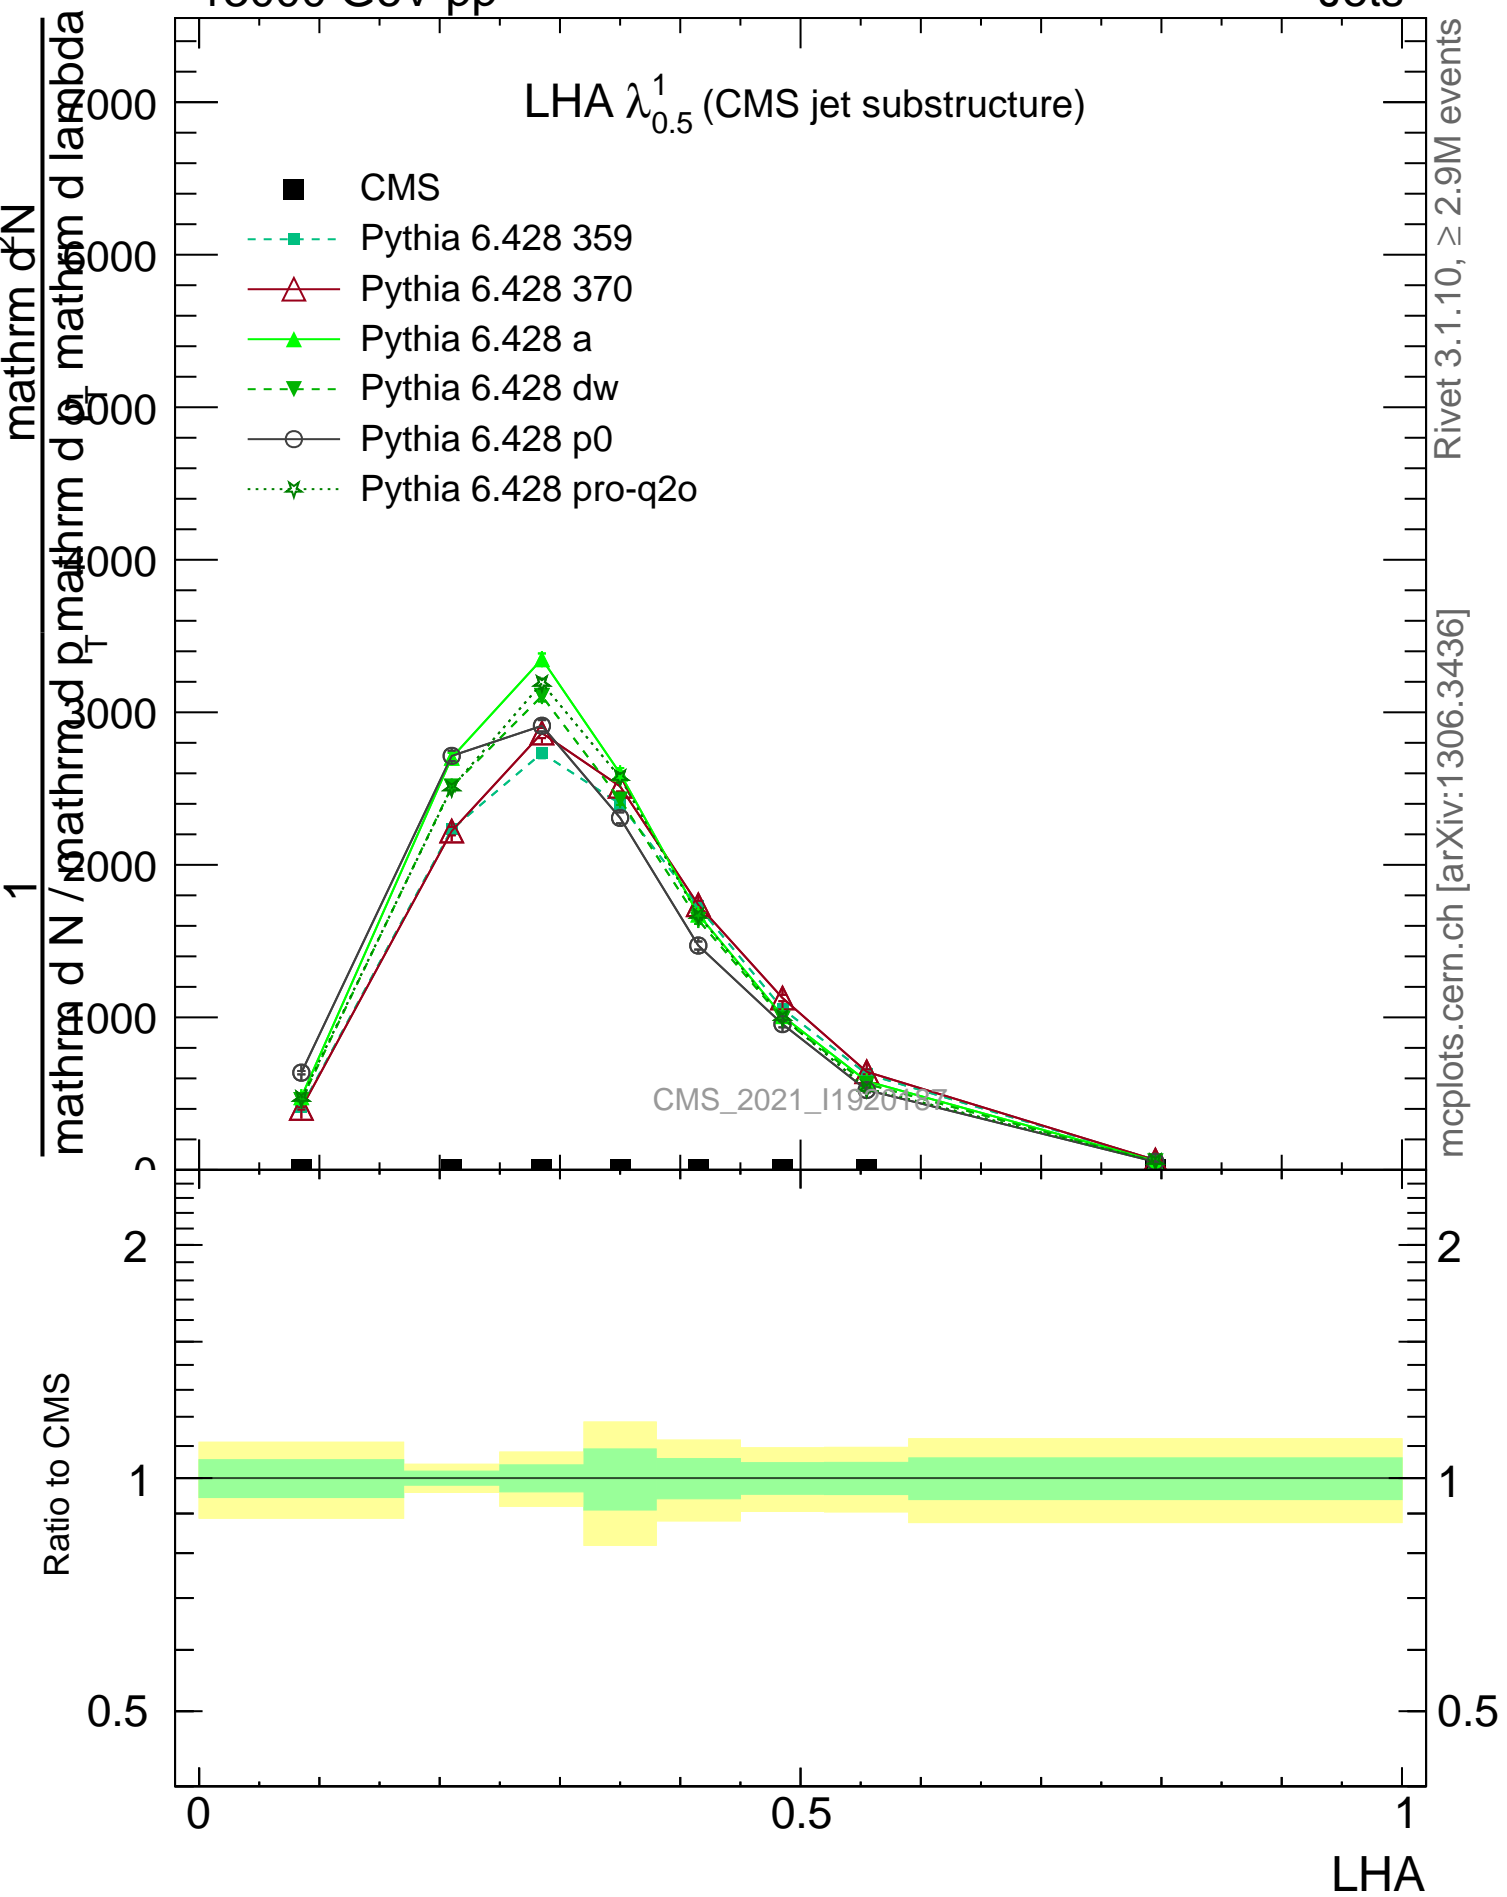

LHA  $\lambda_{0.5}^1$  (CMS jet substructure)

- CMS
- - ■ Pythia 6.428 359
- - △ Pythia 6.428 370
- - ▲ Pythia 6.428 a
- - ▼ Pythia 6.428 dw
- - ○ Pythia 6.428 p0
- - ☆ Pythia 6.428 pro-q20

Rivet 3.1.10, ≥ 2.9M events

mcplots.cern.ch [arXiv:1306.3436]

CMS\_2021\_I1920157