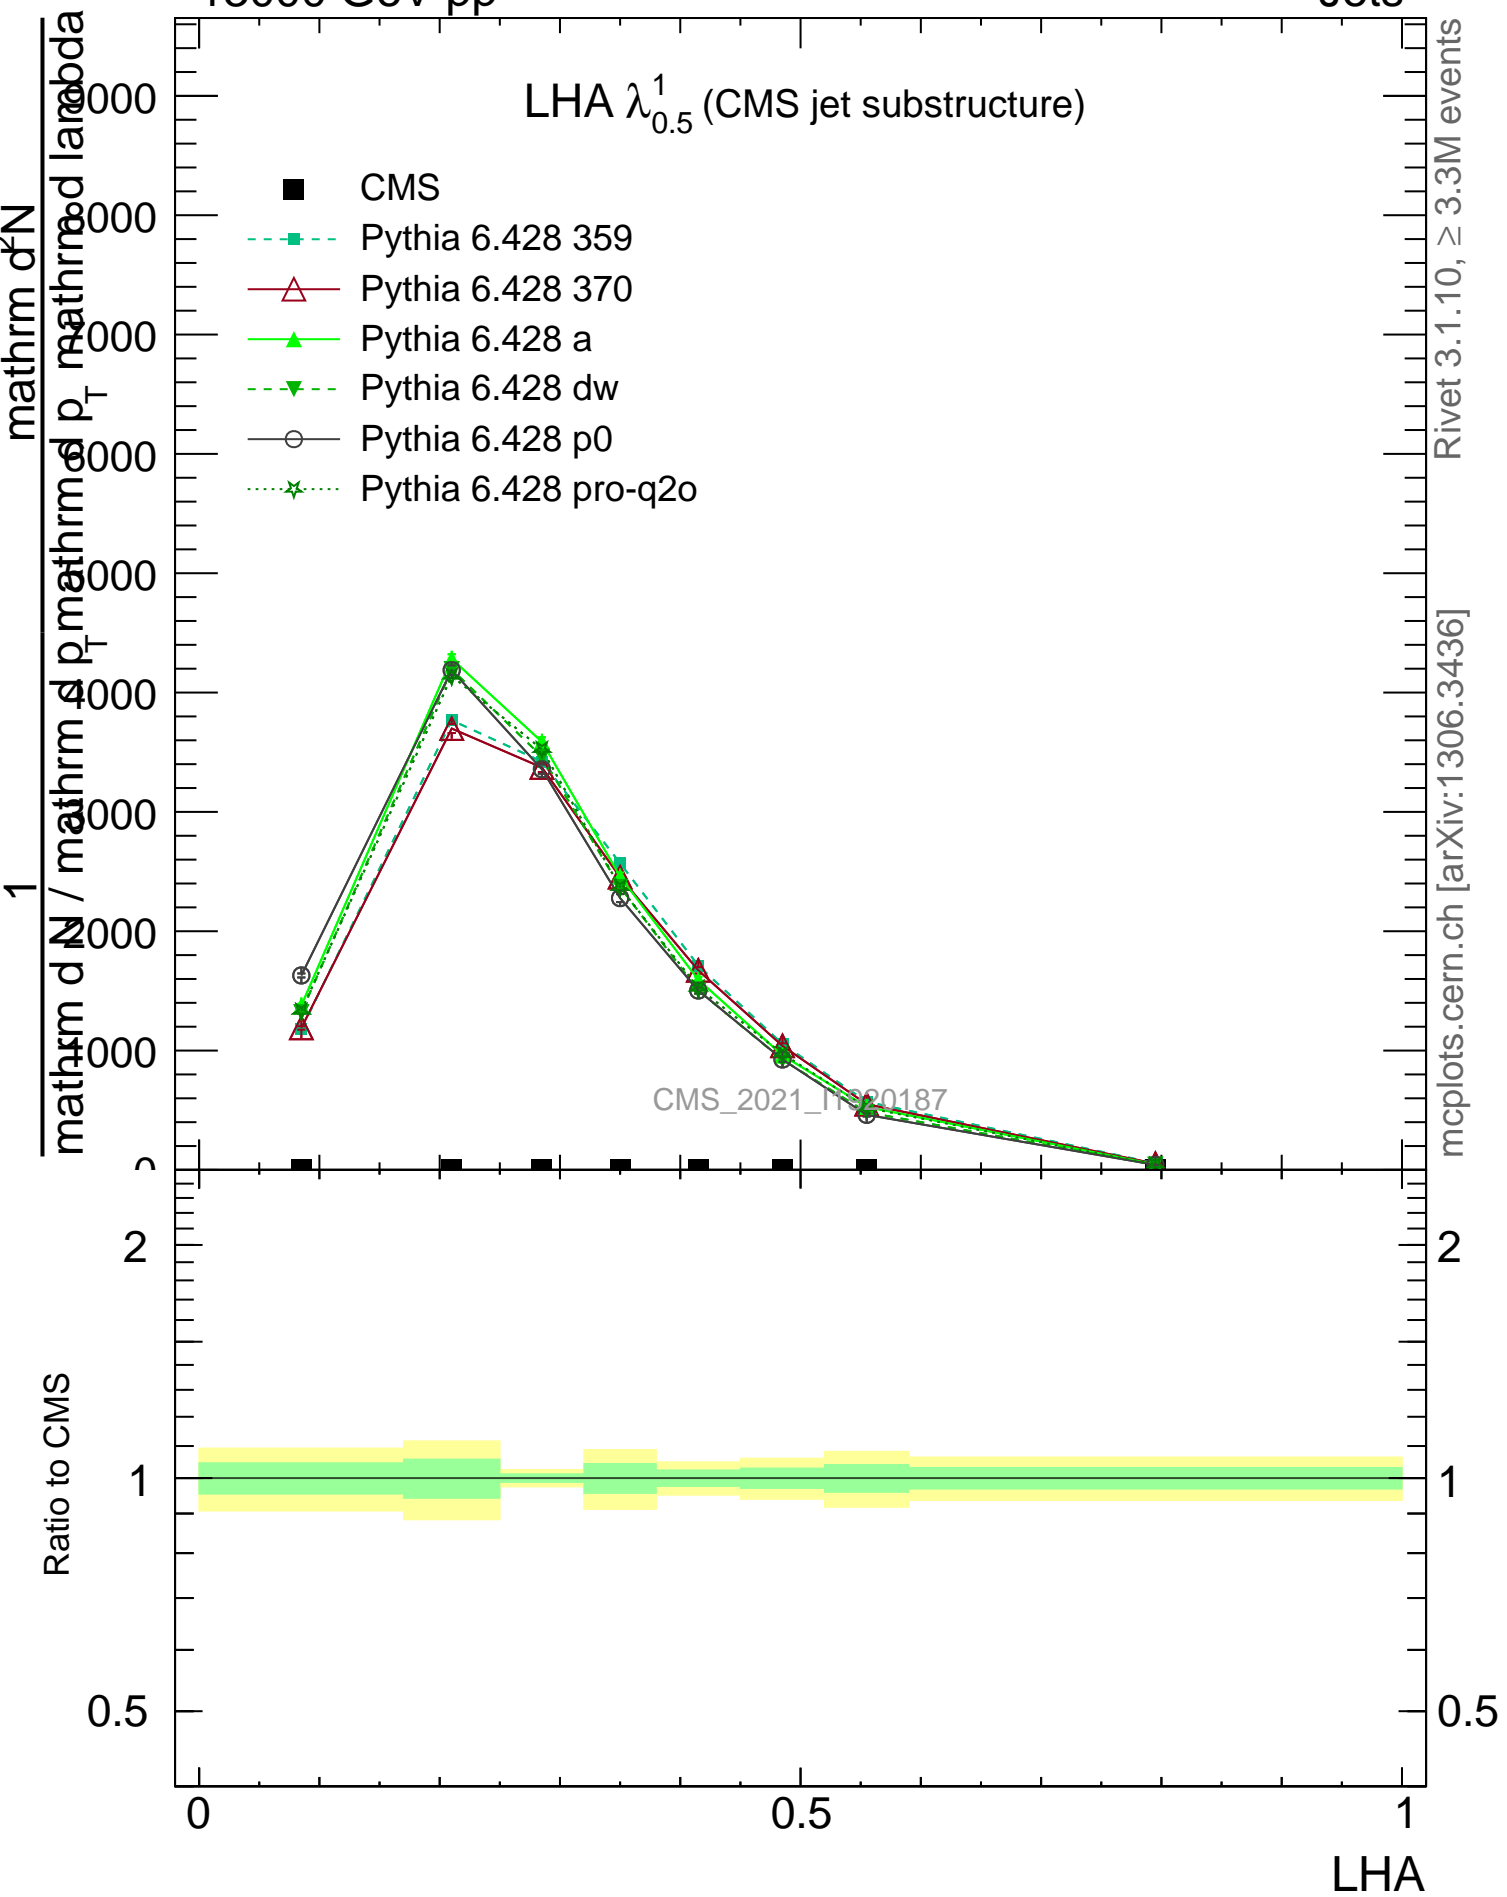

LHA $\lambda_{0.5}^1$ (CMS jet substructure)

- CMS
- - ■ Pythia 6.428 359
- - △ Pythia 6.428 370
- - ▲ Pythia 6.428 a
- - ▼ Pythia 6.428 dw
- - ○ Pythia 6.428 p0
- - ☆ Pythia 6.428 pro-q20

CMS_2021_11320187

mcplots.cern.ch [arXiv:1306.3436]

Rivet 3.1.10, ≥ 3.3M events