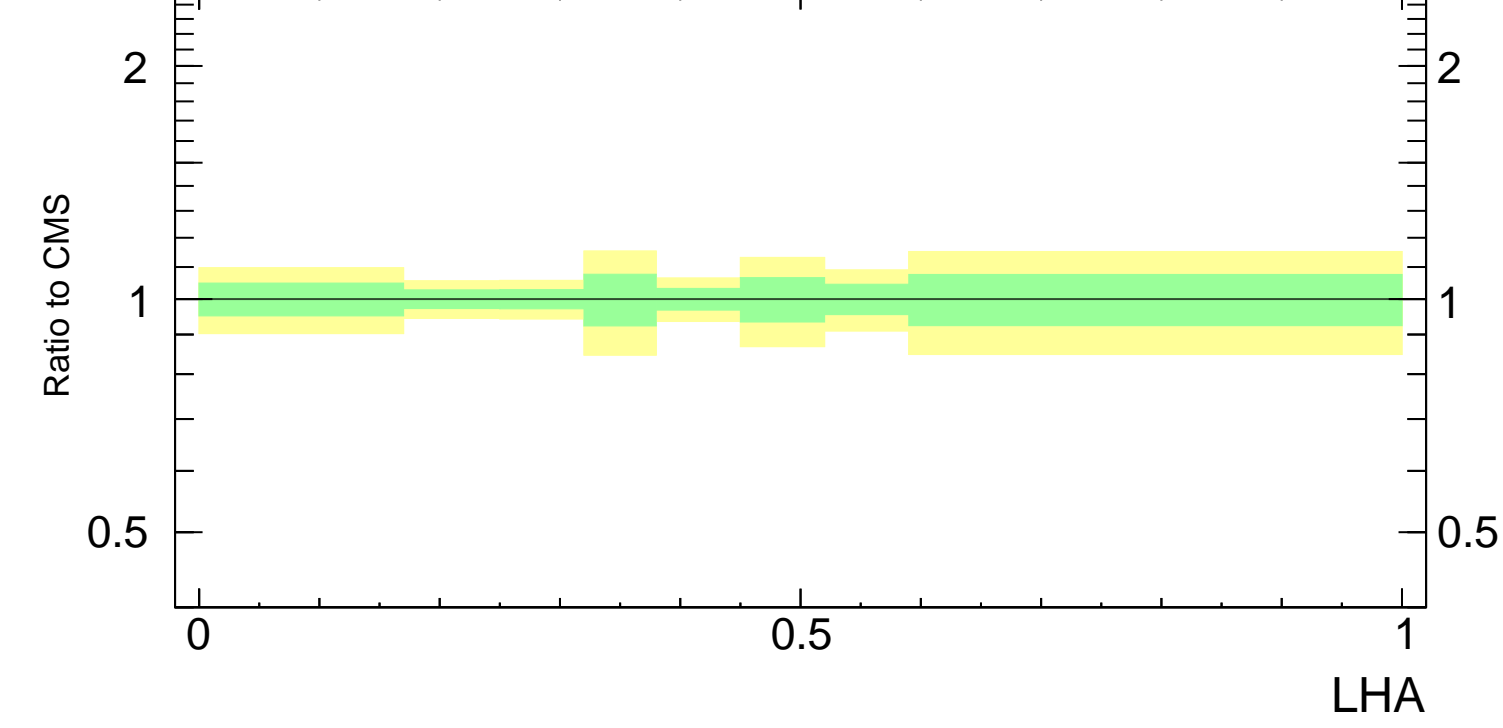

LHA $\lambda_{0.5}^1$ (CMS jet substructure)

- CMS
- ▲ Pythia 8.308 default
- ★ Pythia 8.308 tune-4c
- Pythia 8.308 tune-4cx

Rivet 3.1.10, ≥ 3.3M events

mcplots.cern.ch [arXiv:1306.3436]