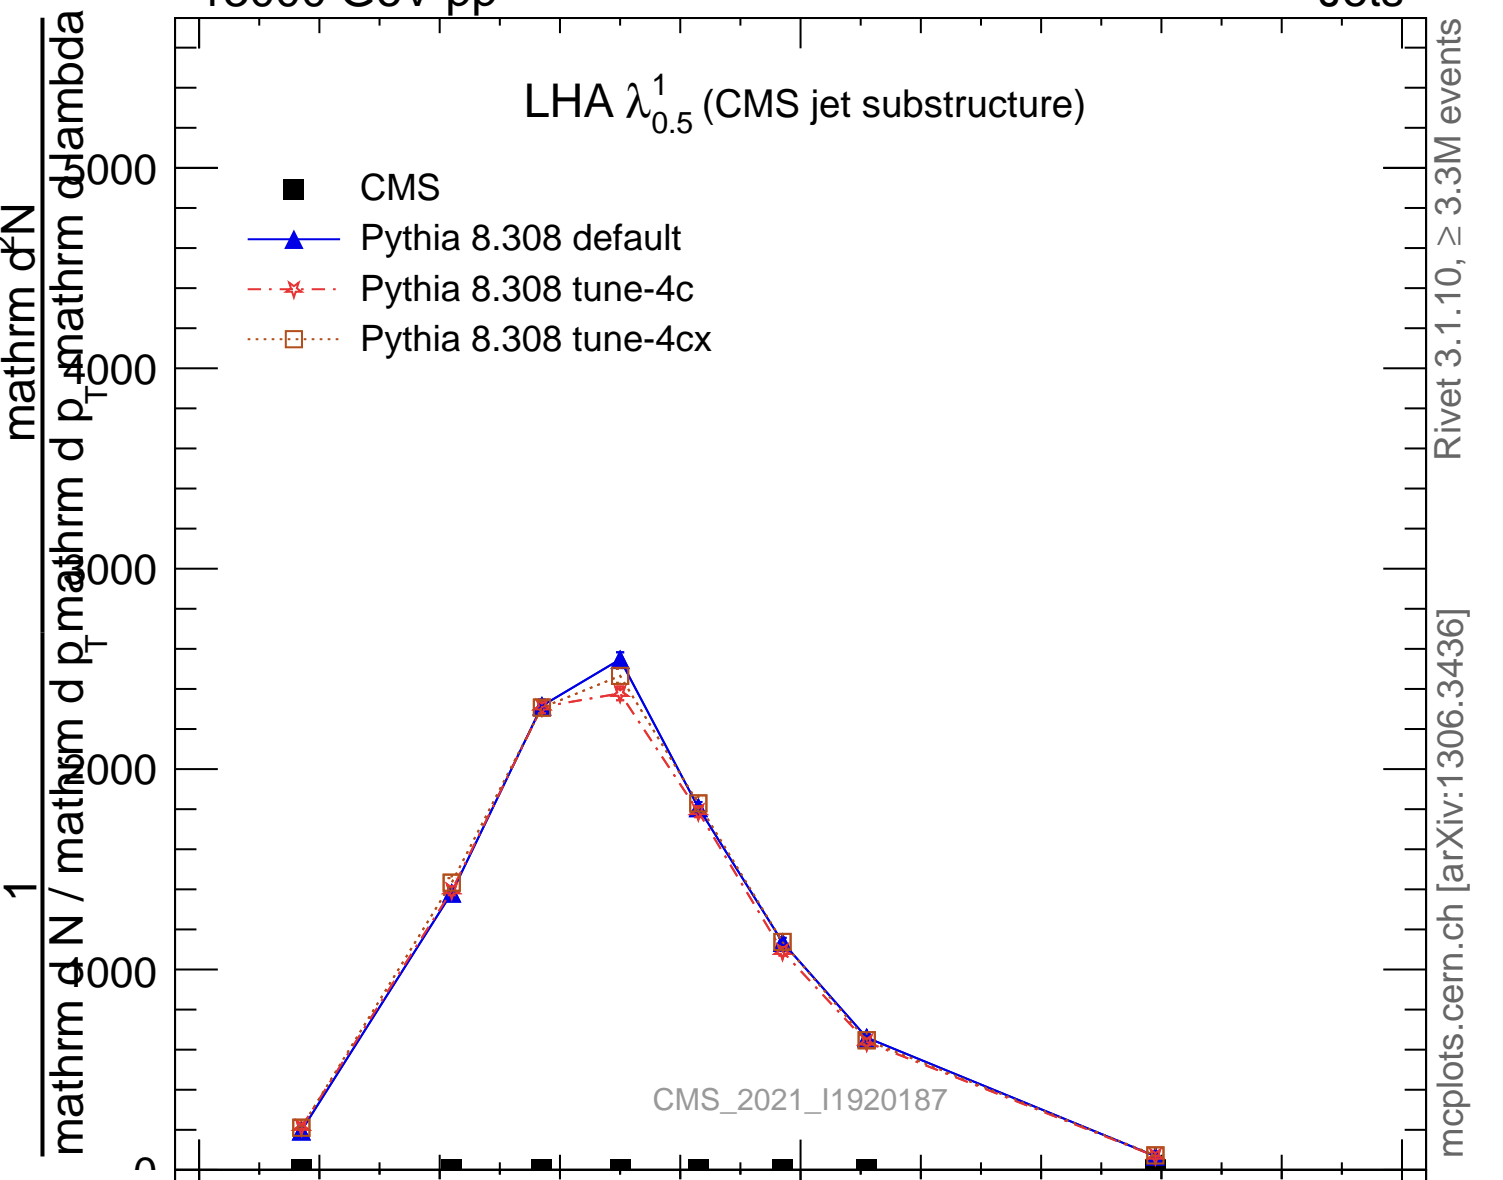

LHA $\lambda_{0.5}^1$ (CMS jet substructure)

- CMS
- ▲ Pythia 8.308 default
- ★ Pythia 8.308 tune-4c
- Pythia 8.308 tune-4cx

Rivet 3.1.10, ≥ 3.3M events

mcplots.cern.ch [arXiv:1306.3436]