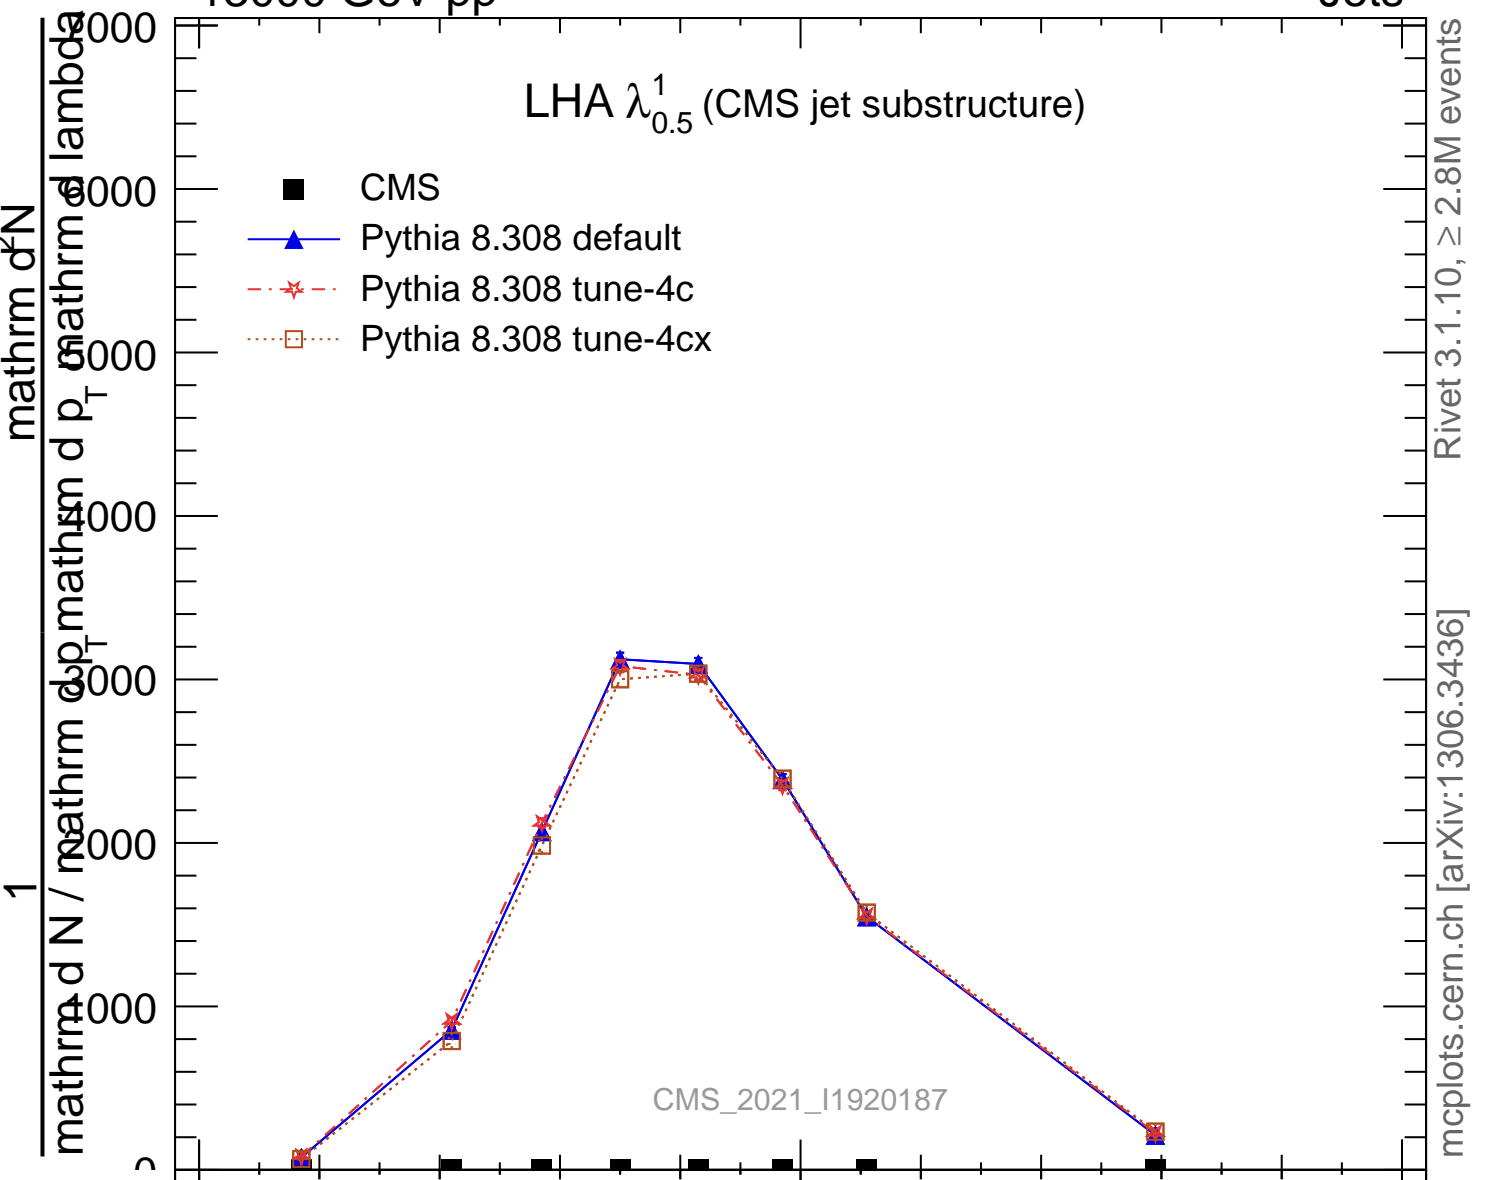

LHA $\lambda_{0.5}^1$ (CMS jet substructure)

- CMS
- ▲ Pythia 8.308 default
- ★ Pythia 8.308 tune-4c
- Pythia 8.308 tune-4cx

CMS_2021_I1920187

mcplots.cern.ch [arXiv:1306.3436]

Rivet 3.1.10, $\geq 2.8M$ events