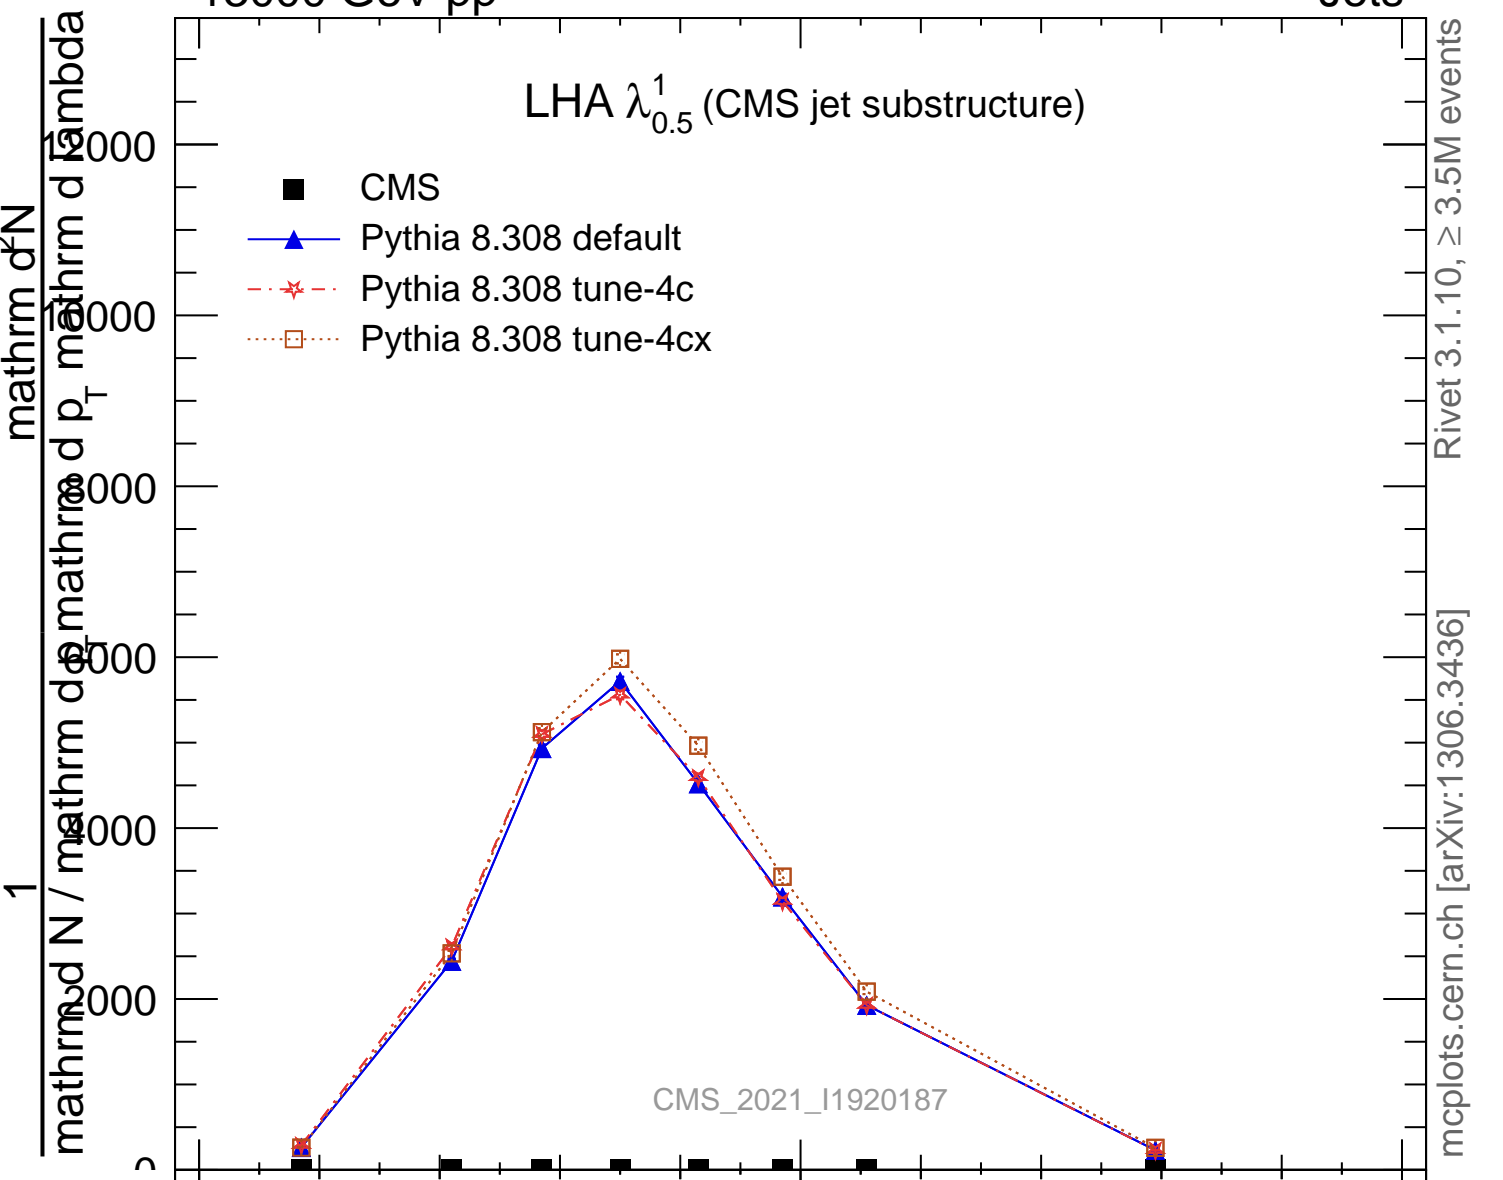

LHA  $\lambda_{0.5}^1$  (CMS jet substructure)

- CMS
- ▲ Pythia 8.308 default
- ✱ Pythia 8.308 tune-4c
- Pythia 8.308 tune-4cx

Rivet 3.1.10, ≥ 3.5M events  
mcplots.cern.ch [arXiv:1306.3436]