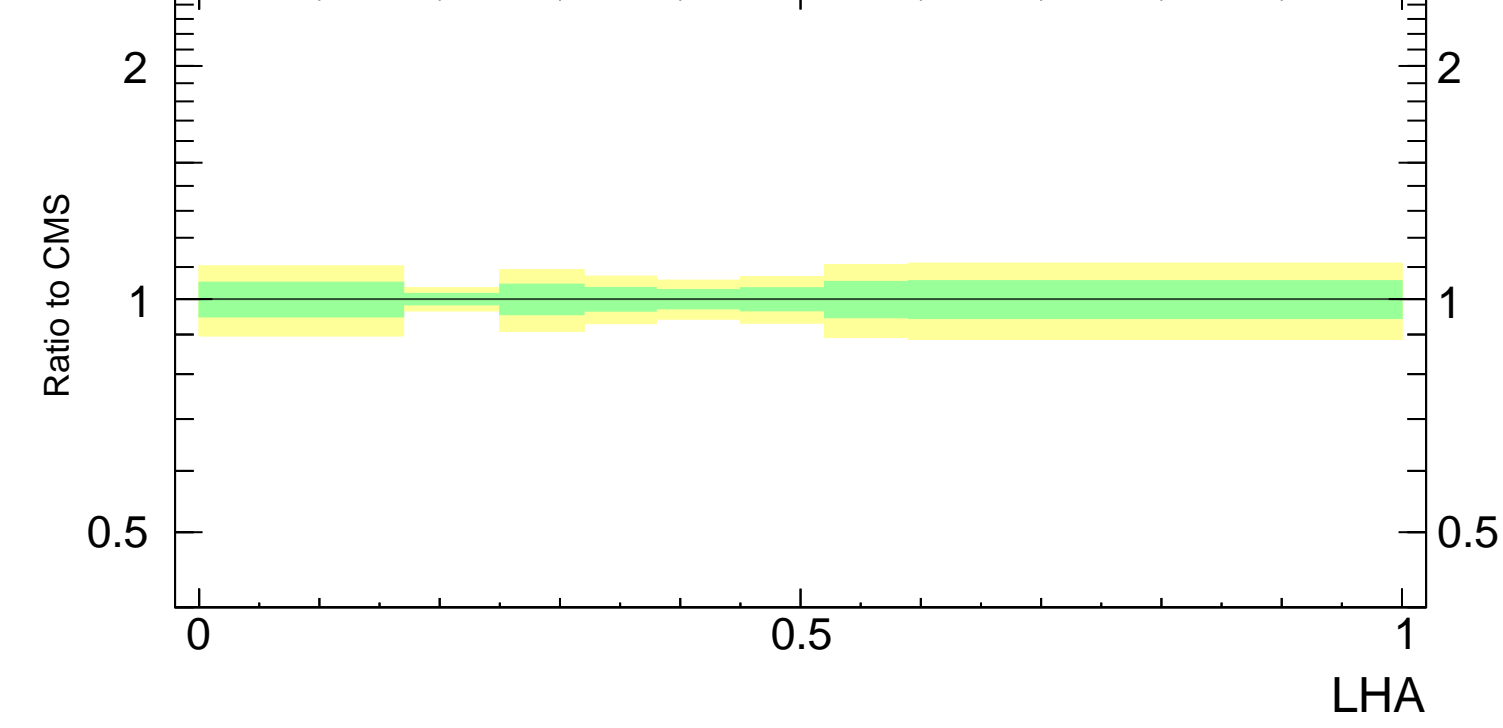

LHA  $\lambda_{0.5}^1$  (CMS jet substructure)

- CMS
- ▲ Pythia 8.308 default
- ★ Pythia 8.308 tune-4c
- Pythia 8.308 tune-4cx

CMS\_2021\_I1920187

mcplots.cern.ch [arXiv:1306.3436]

Rivet 3.1.10,  $\geq 3.2M$  events