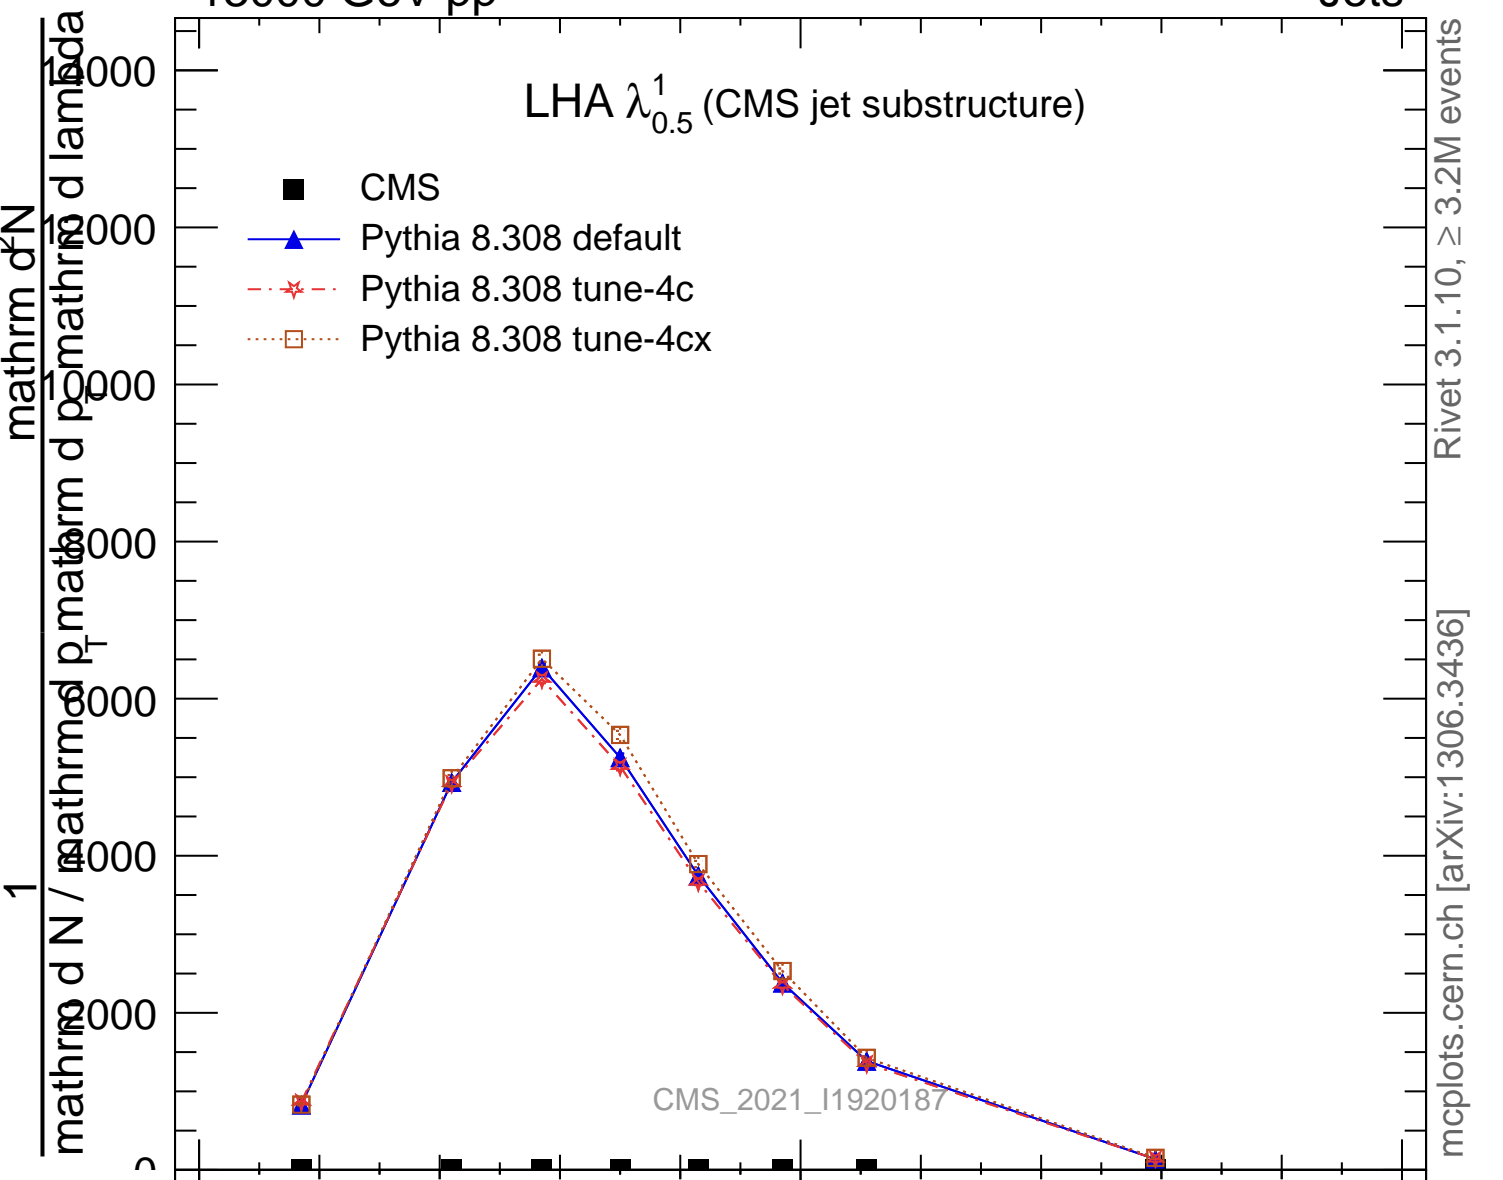

LHA  $\lambda_{0.5}^1$  (CMS jet substructure)

- CMS
- ▲ Pythia 8.308 default
- ★ Pythia 8.308 tune-4c
- Pythia 8.308 tune-4cx

CMS\_2021\_I1920187

mcplots.cern.ch [arXiv:1306.3436]

Rivet 3.1.10,  $\geq 3.2M$  events