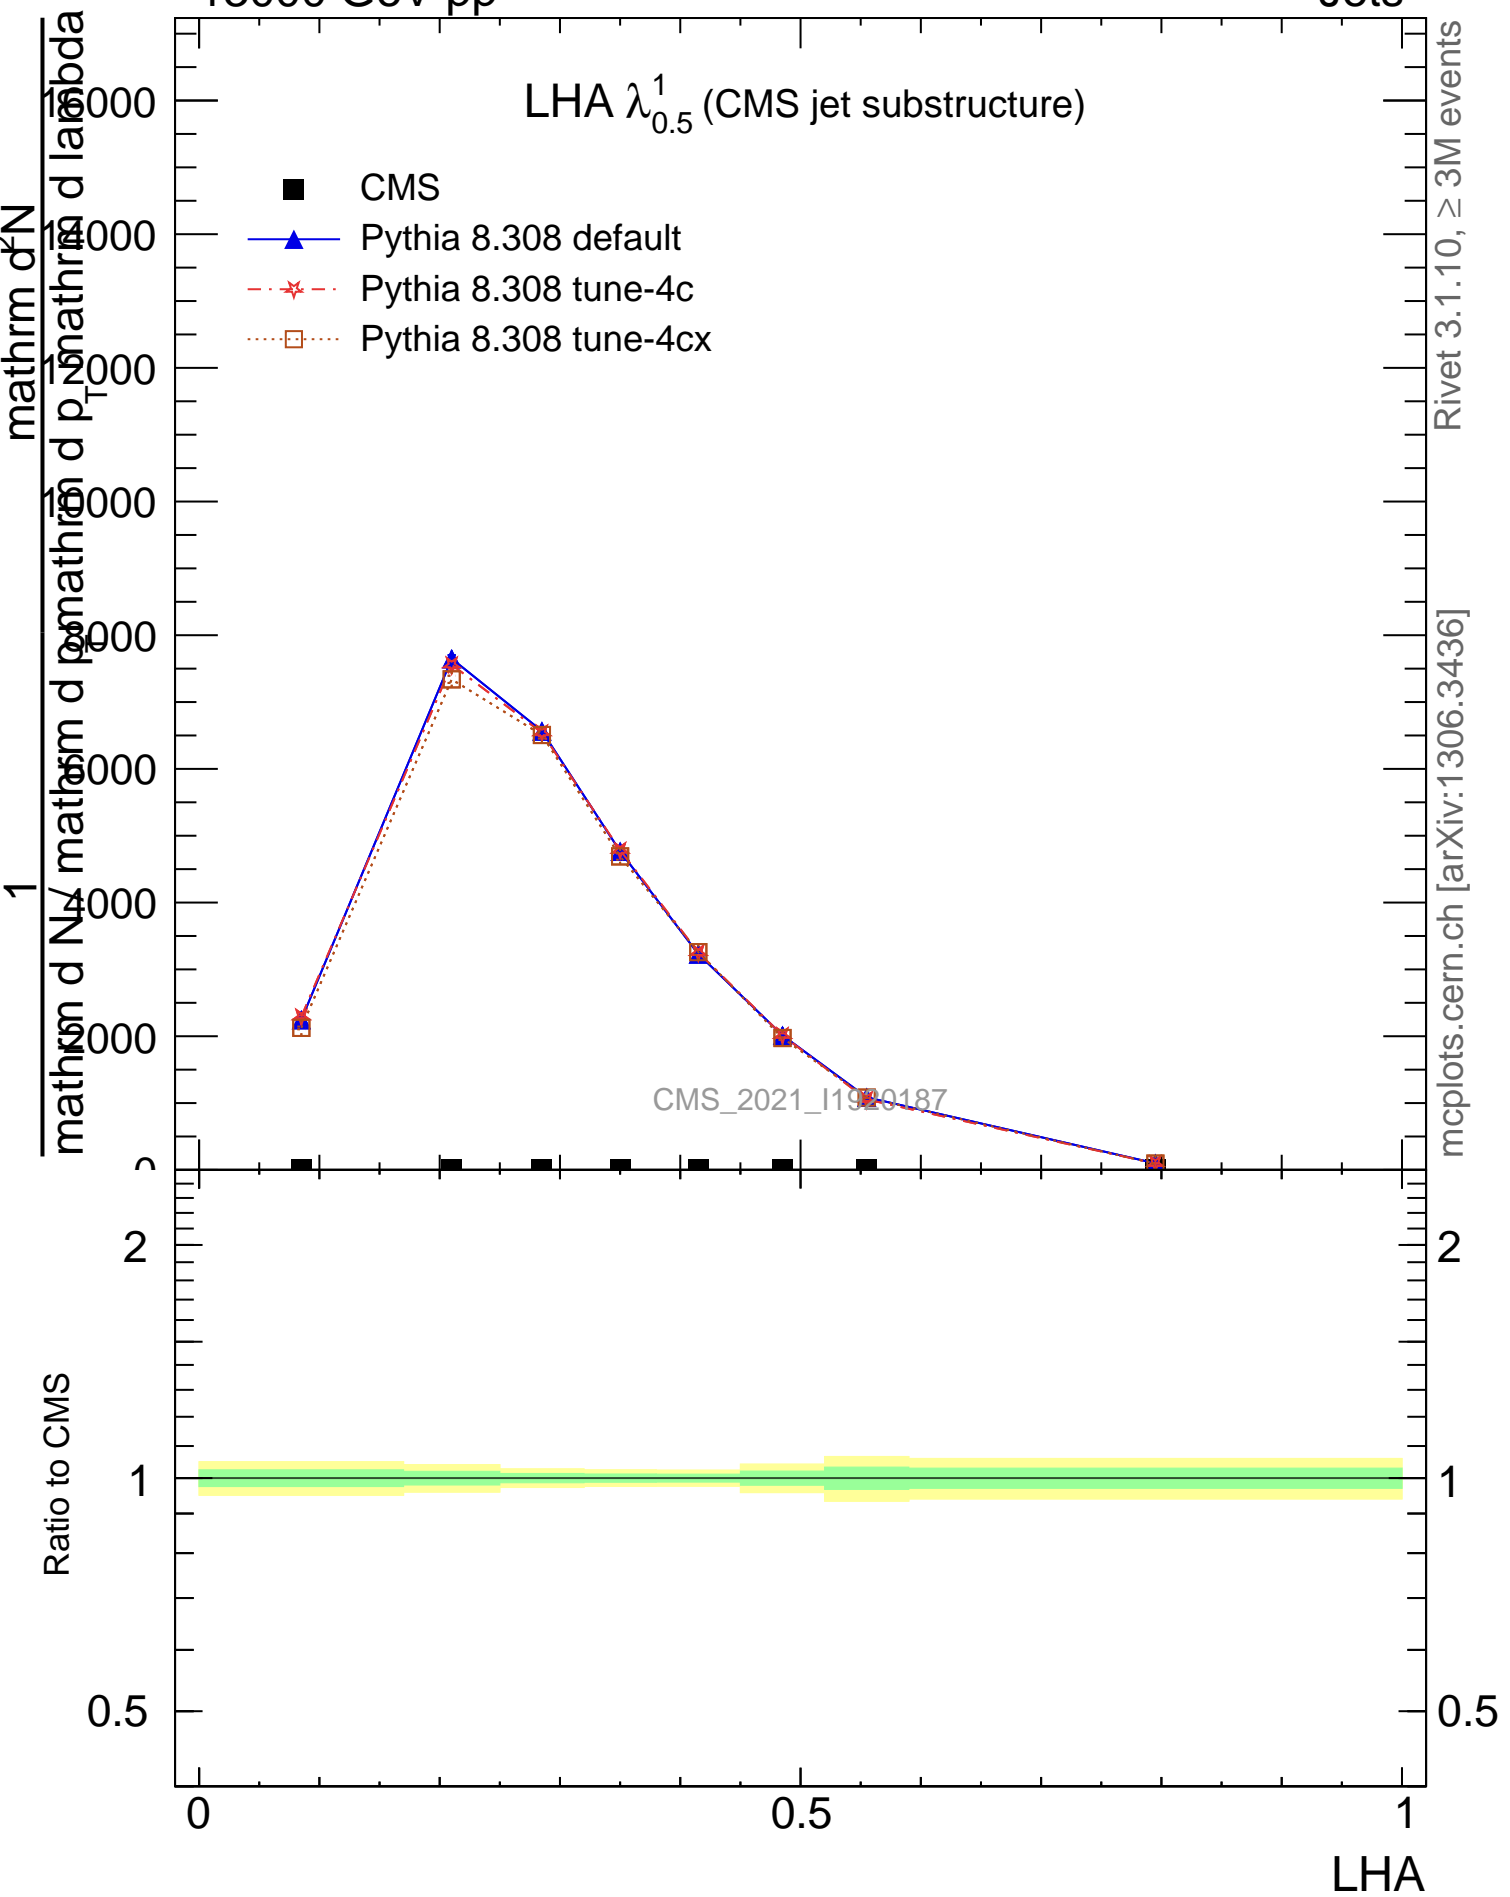

LHA  $\lambda_{0.5}^1$  (CMS jet substructure)

- CMS
- ▲ Pythia 8.308 default
- ★ Pythia 8.308 tune-4c
- Pythia 8.308 tune-4cx

Rivet 3.1.10,  $\geq 3M$  events  
mcplots.cern.ch [arXiv:1306.3436]

CMS\_2021\_11920187