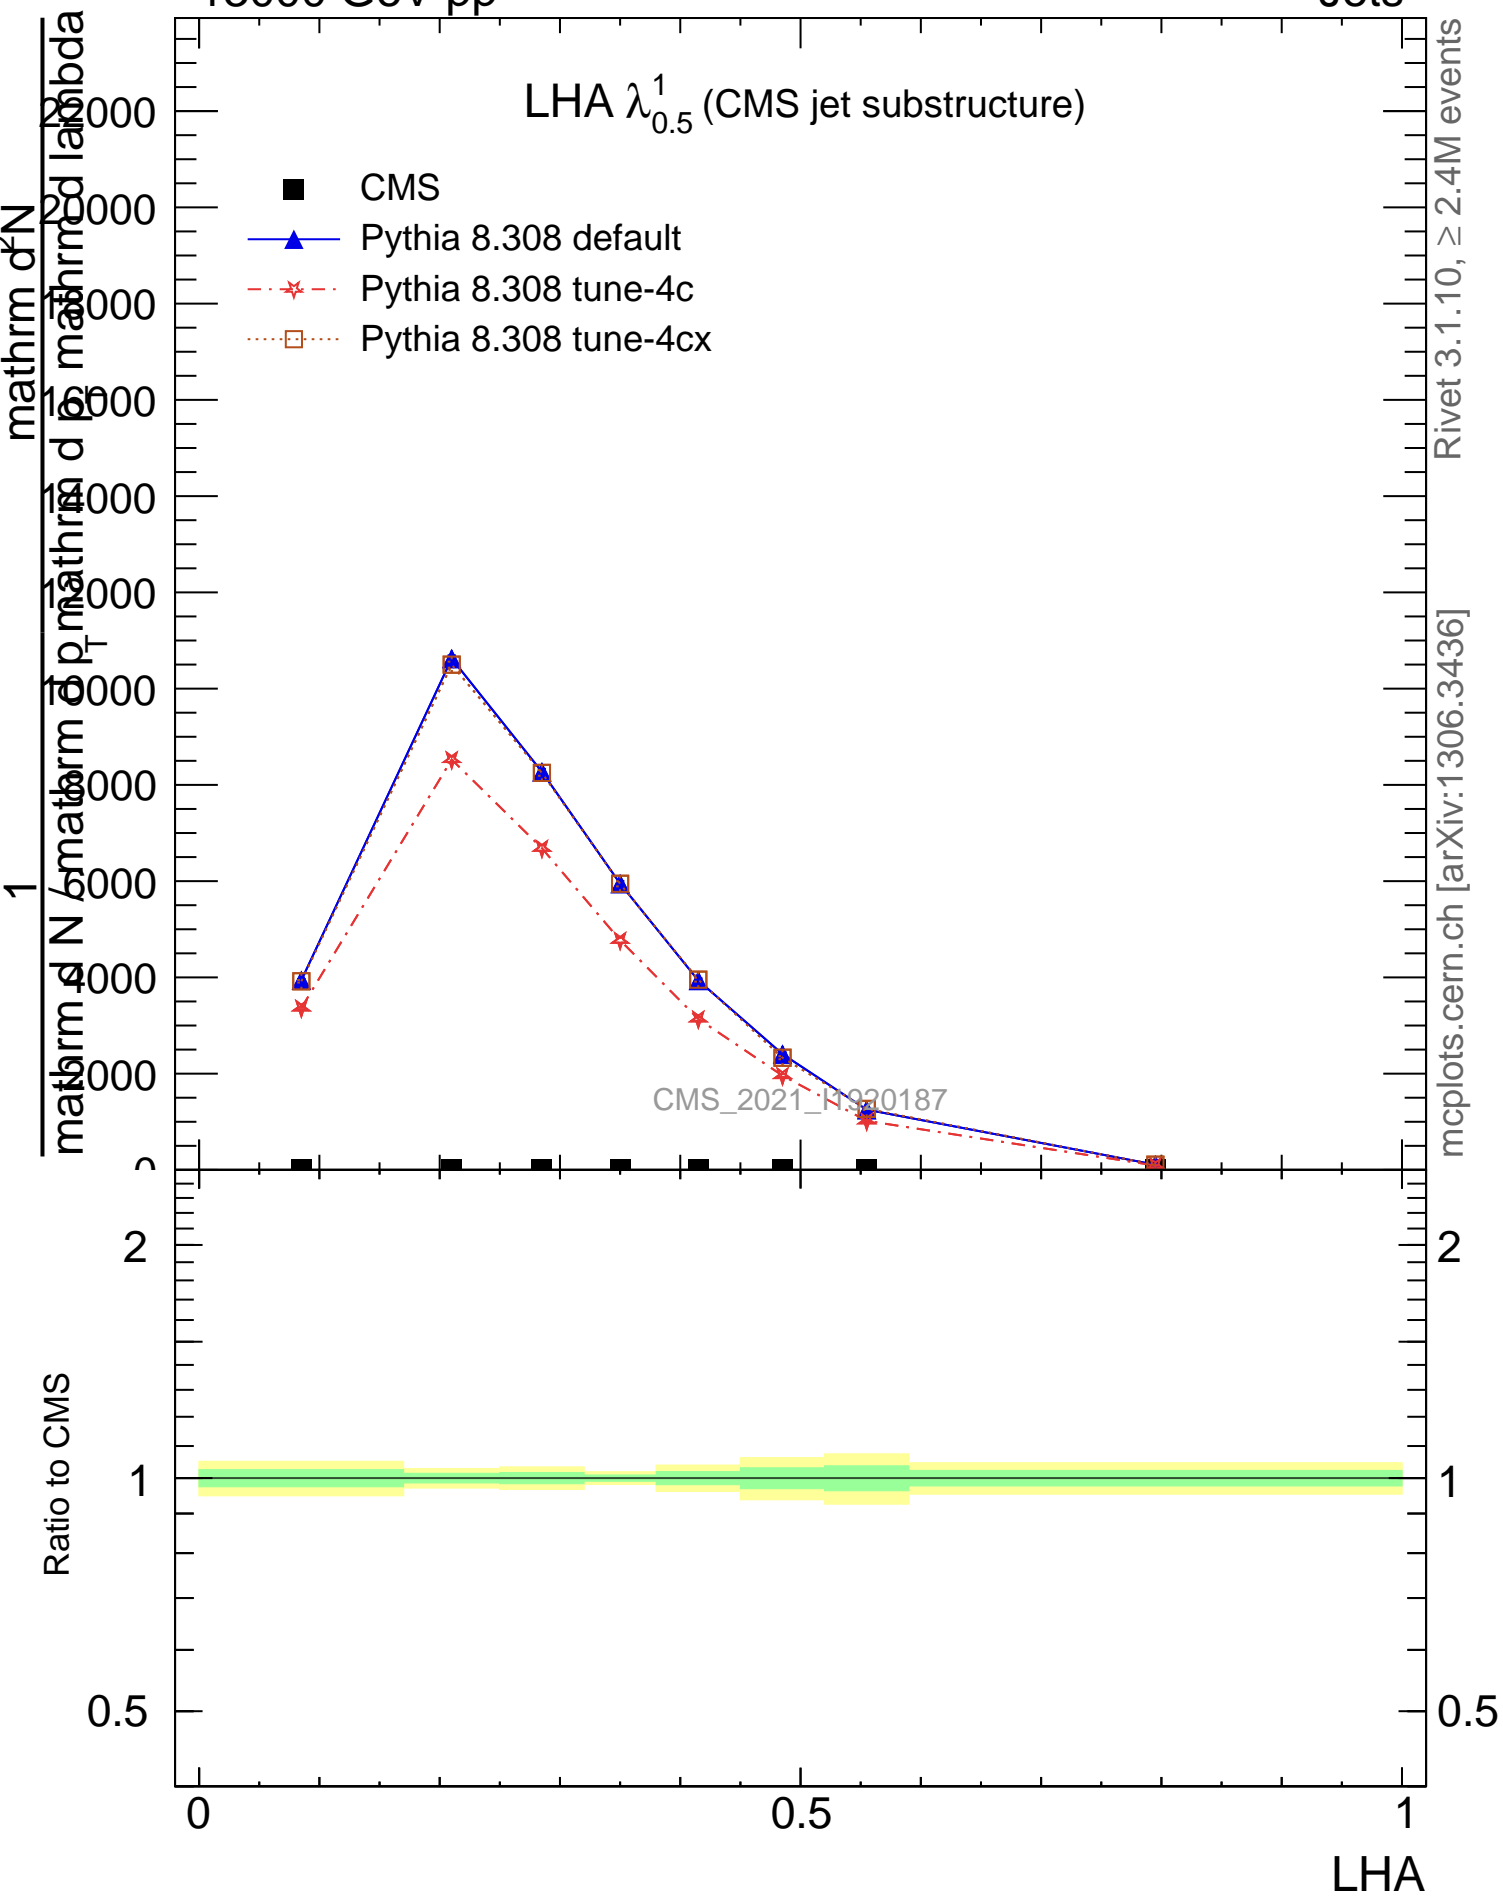

LHA $\lambda_{0.5}^1$ (CMS jet substructure)

- CMS
- ▲ Pythia 8.308 default
- * Pythia 8.308 tune-4c
- Pythia 8.308 tune-4cx

CMS_2021_1306.3436

mcplots.cern.ch [arXiv:1306.3436]

Rivet 3.1.10, $\geq 2.4M$ events