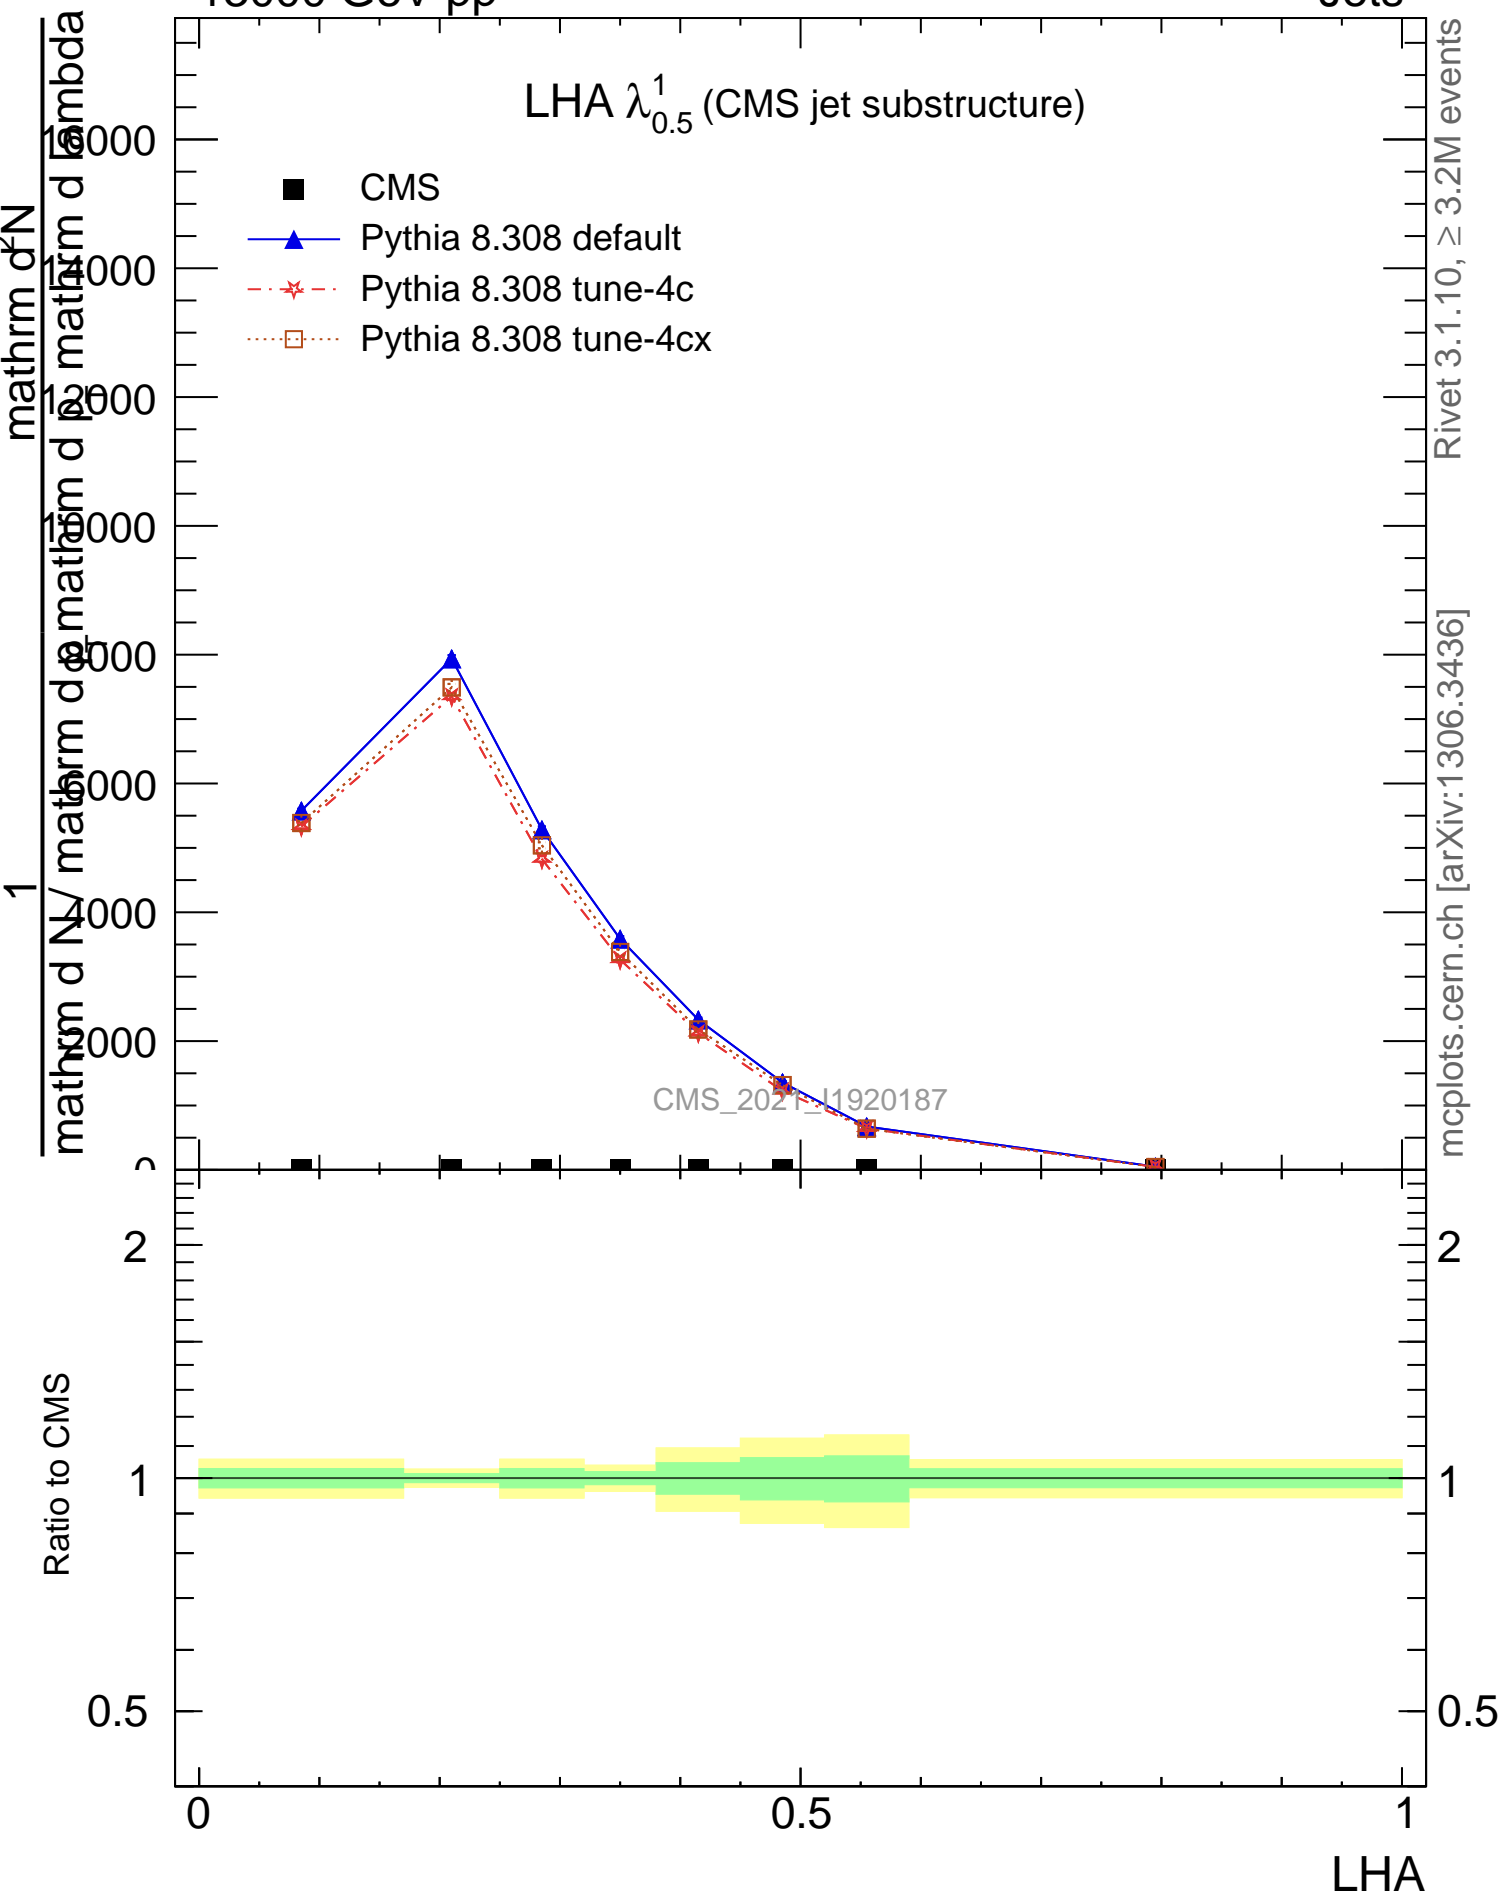

LHA $\lambda_{0.5}^1$ (CMS jet substructure)

- CMS
- ▲ Pythia 8.308 default
- ★ Pythia 8.308 tune-4c
- Pythia 8.308 tune-4cx

CMS_2021_11920187

mcplots.cern.ch [arXiv:1306.3436]

Rivet 3.1.10, $\geq 3.2M$ events