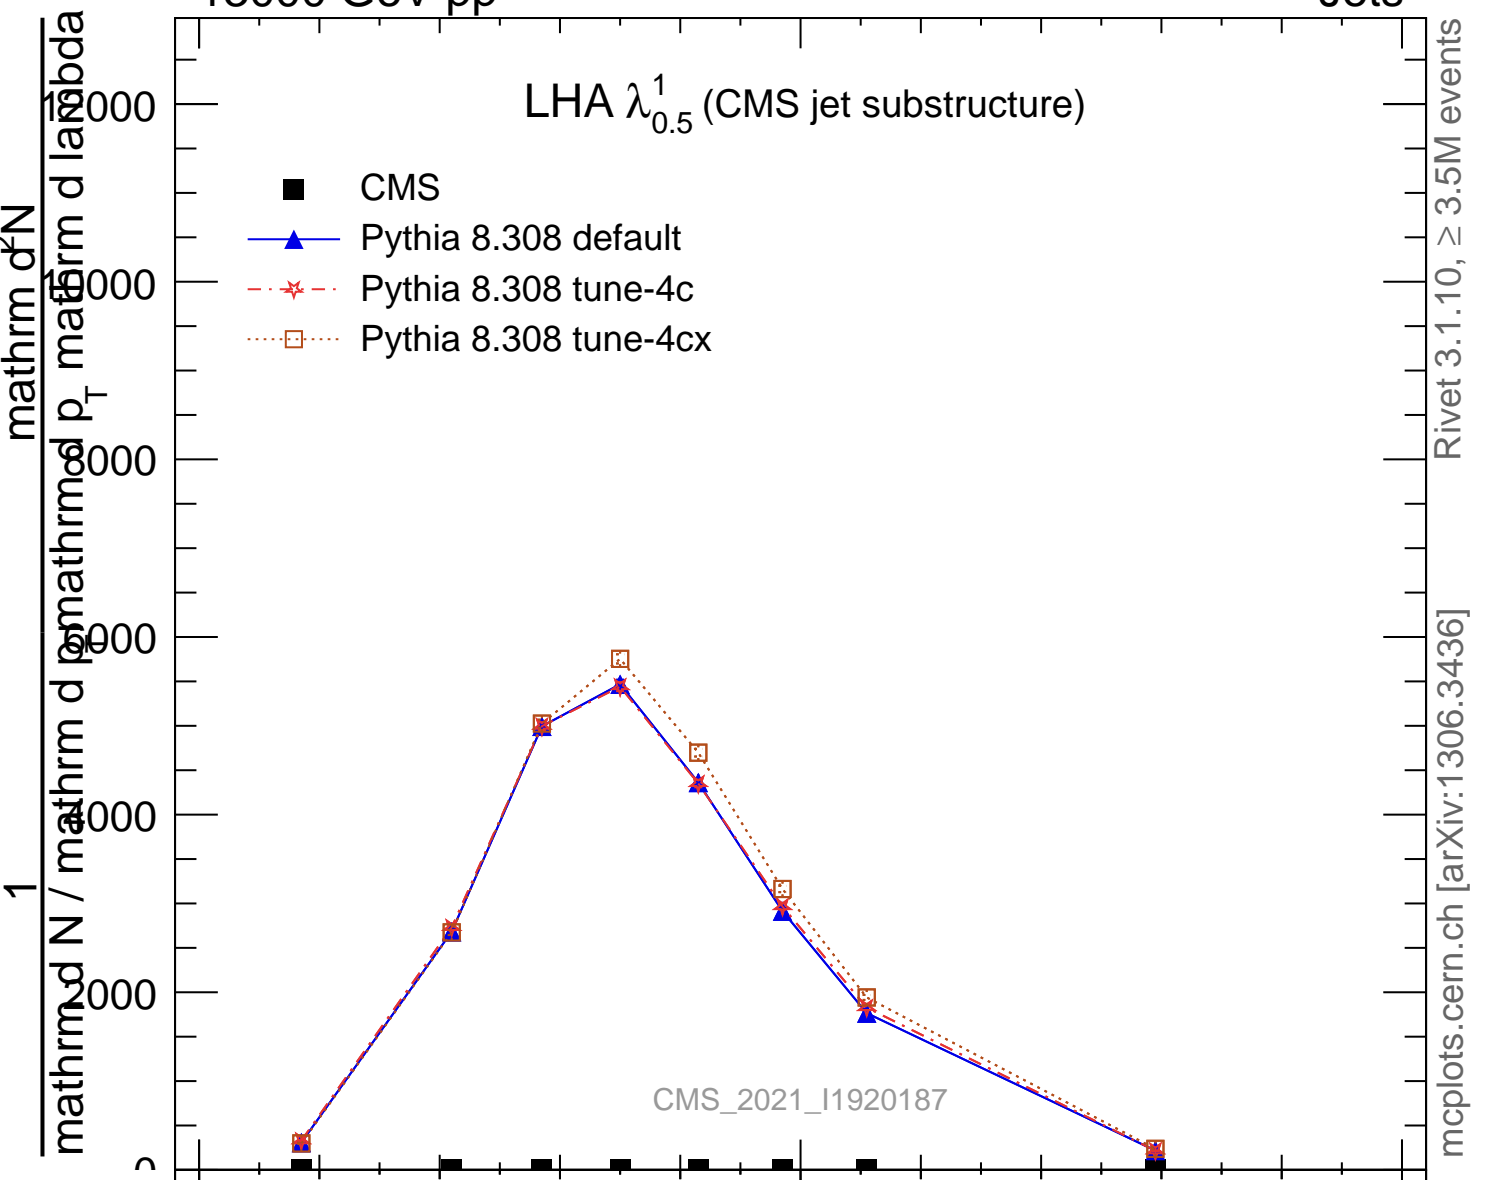

LHA  $\lambda_{0.5}^1$  (CMS jet substructure)

- CMS
- ▲ Pythia 8.308 default
- ★ Pythia 8.308 tune-4c
- Pythia 8.308 tune-4cx

CMS\_2021\_I1920187

mcplots.cern.ch [arXiv:1306.3436]

Rivet 3.1.10, ≥ 3.5M events