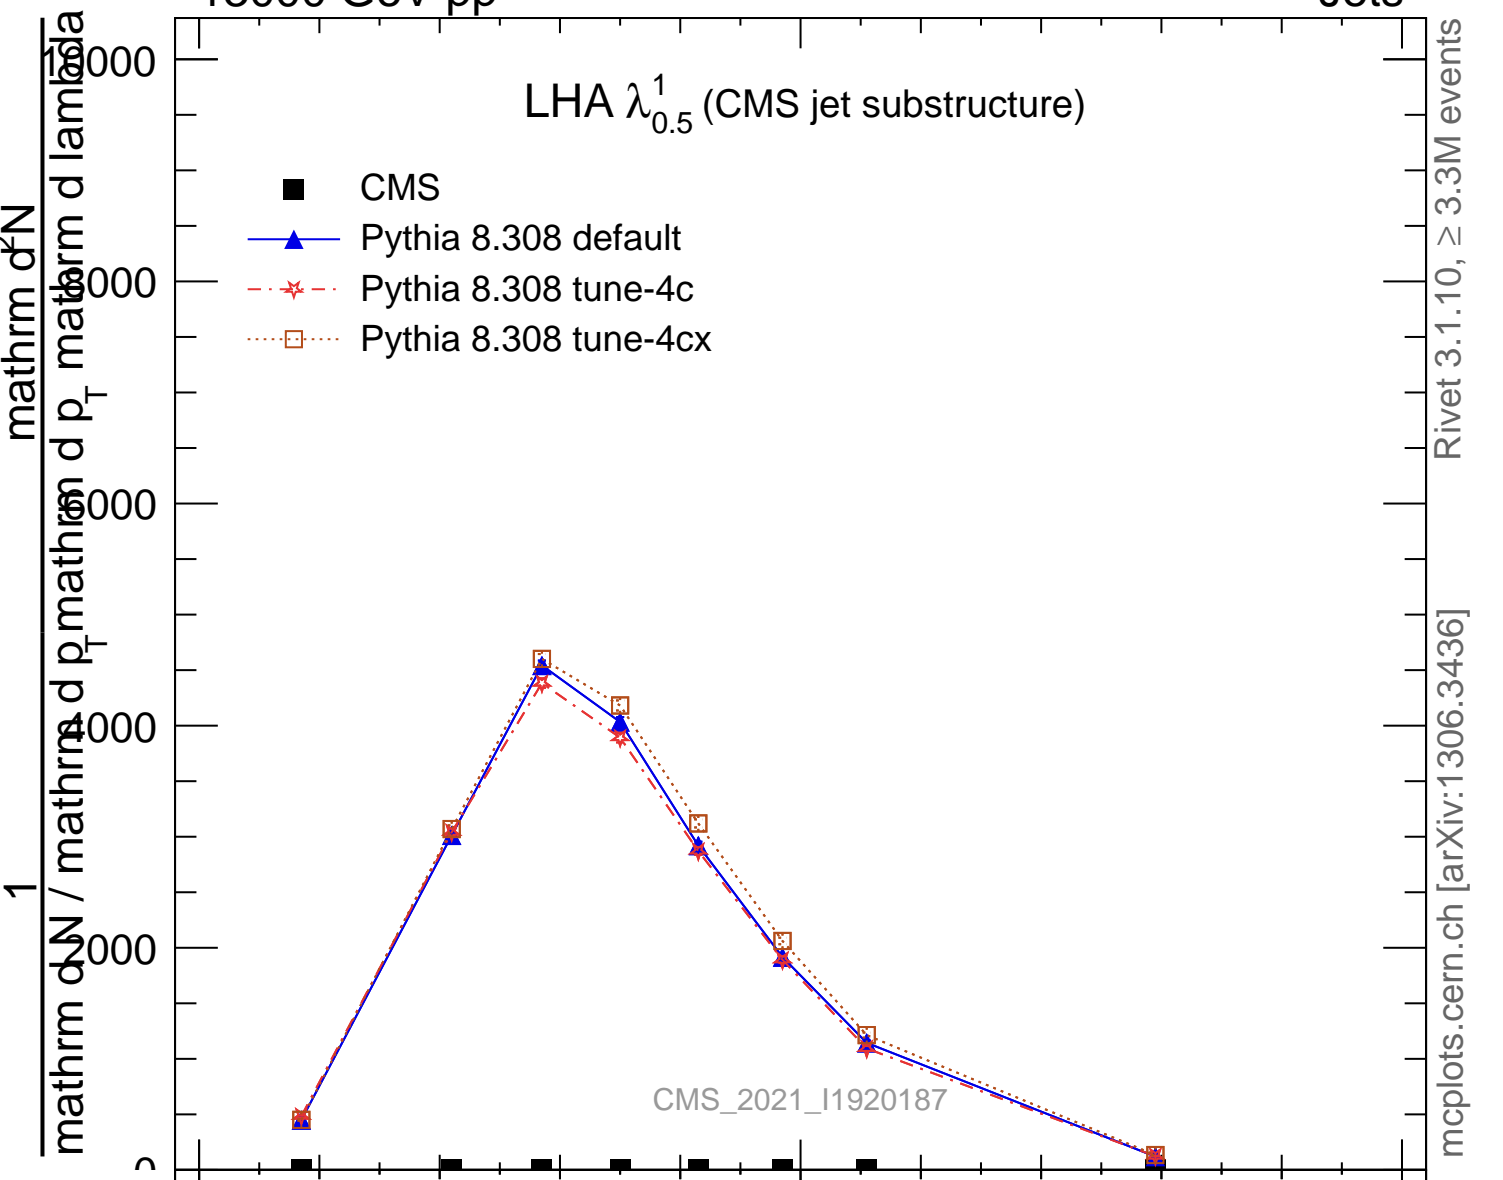

LHA $\lambda_{0.5}^1$ (CMS jet substructure)

- CMS
- ▲ Pythia 8.308 default
- ★ Pythia 8.308 tune-4c
- Pythia 8.308 tune-4cx

Rivet 3.1.10, $\geq 3.3M$ events
mcplots.cern.ch [arXiv:1306.3436]