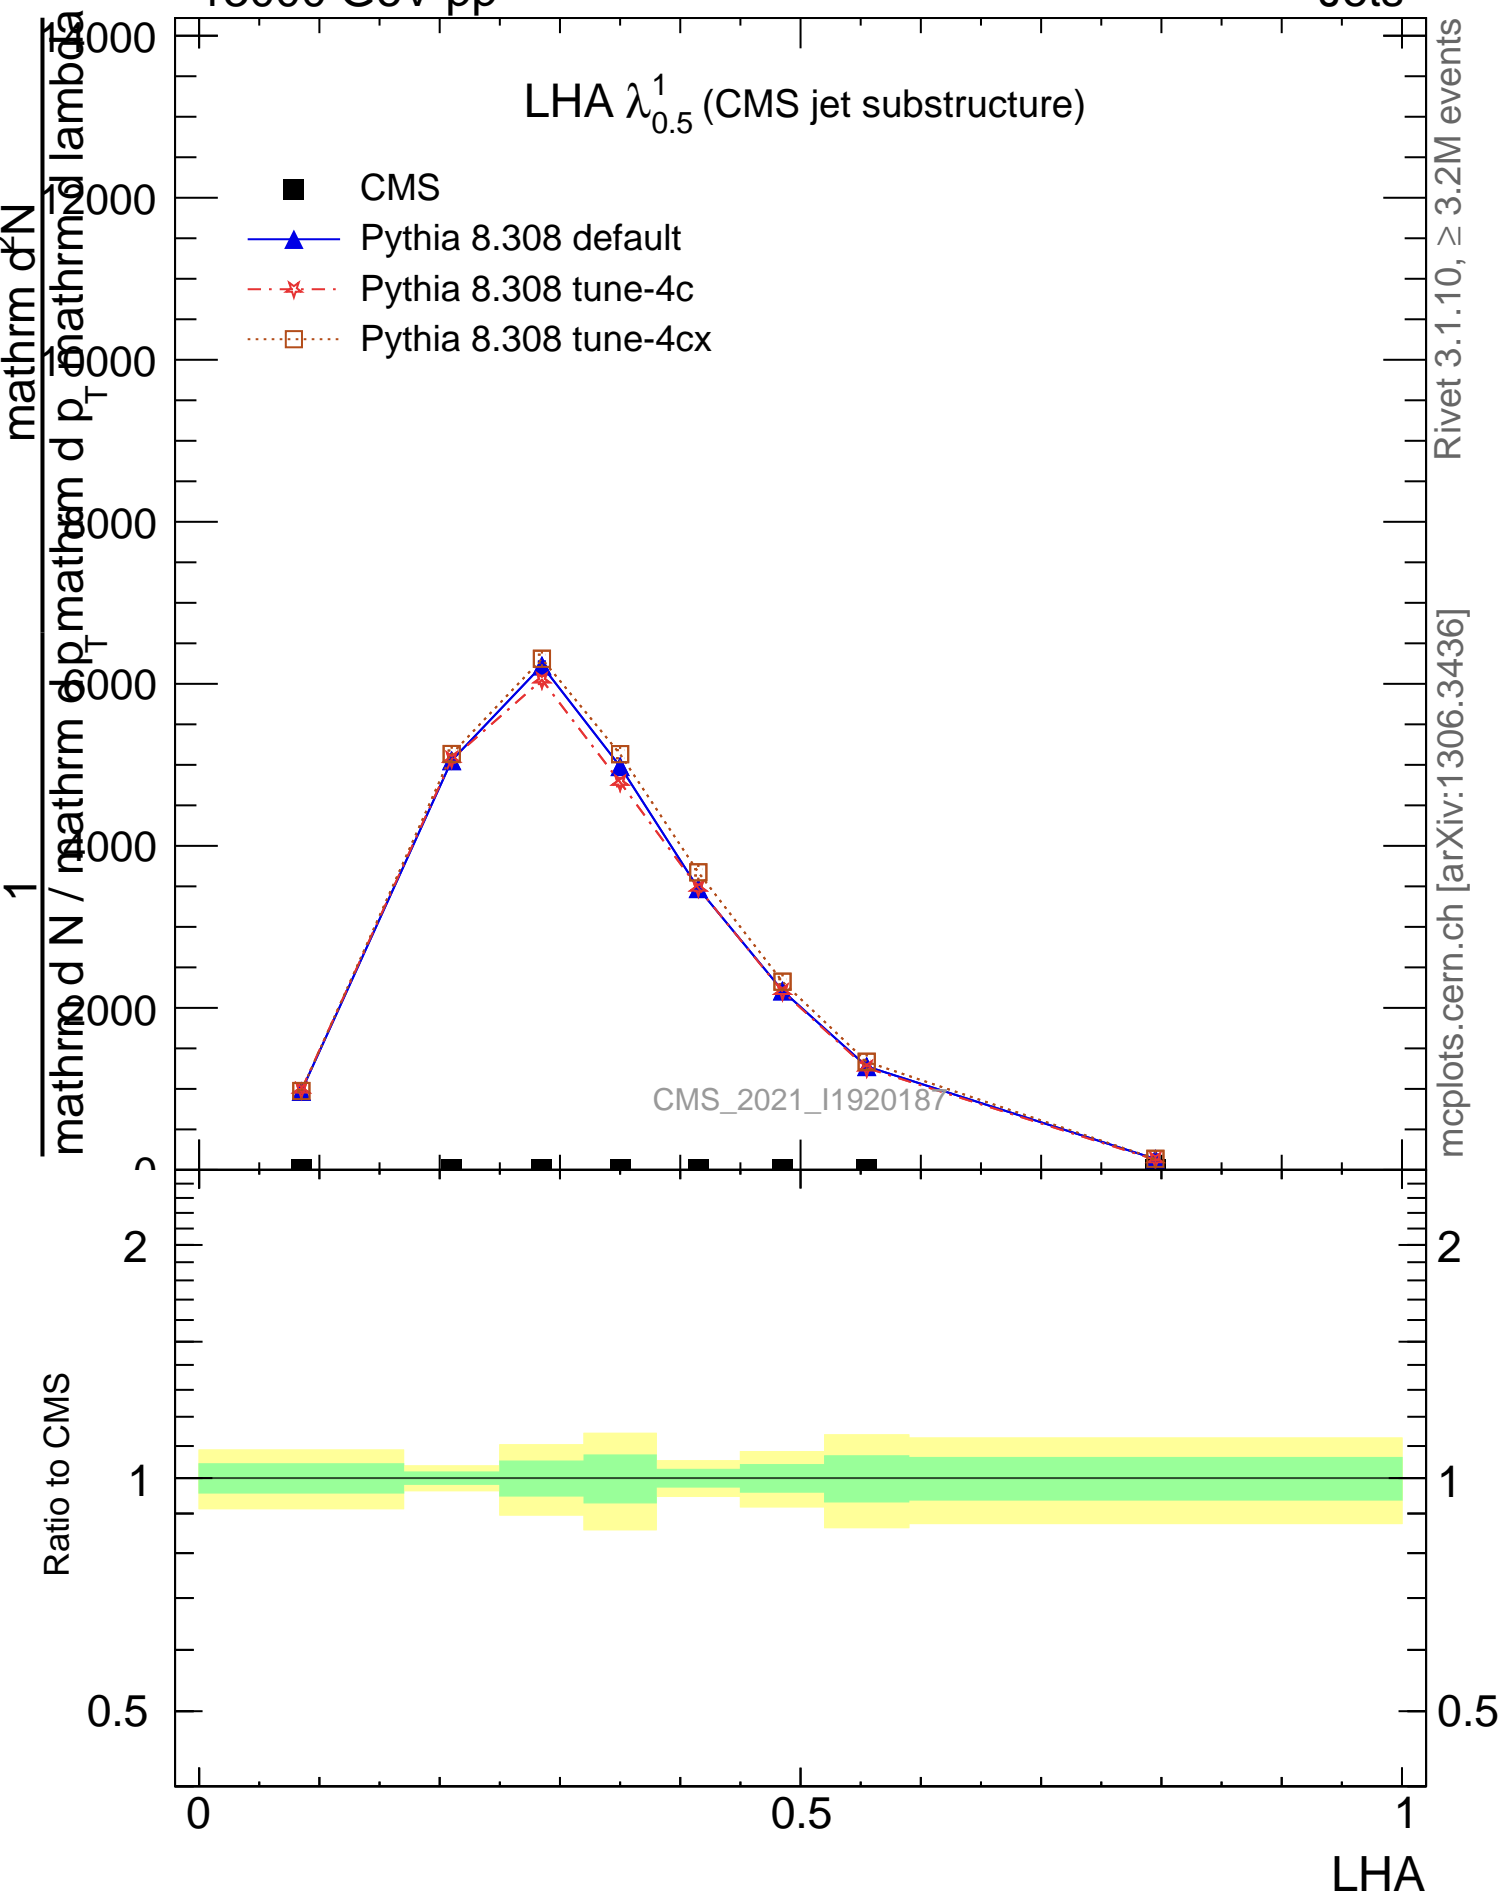

LHA $\lambda_{0.5}^1$ (CMS jet substructure)

- CMS
- ▲ Pythia 8.308 default
- ★ Pythia 8.308 tune-4c
- Pythia 8.308 tune-4cx

mcplots.cern.ch [arXiv:1306.3436]

Rivet 3.1.10, ≥ 3.2M events