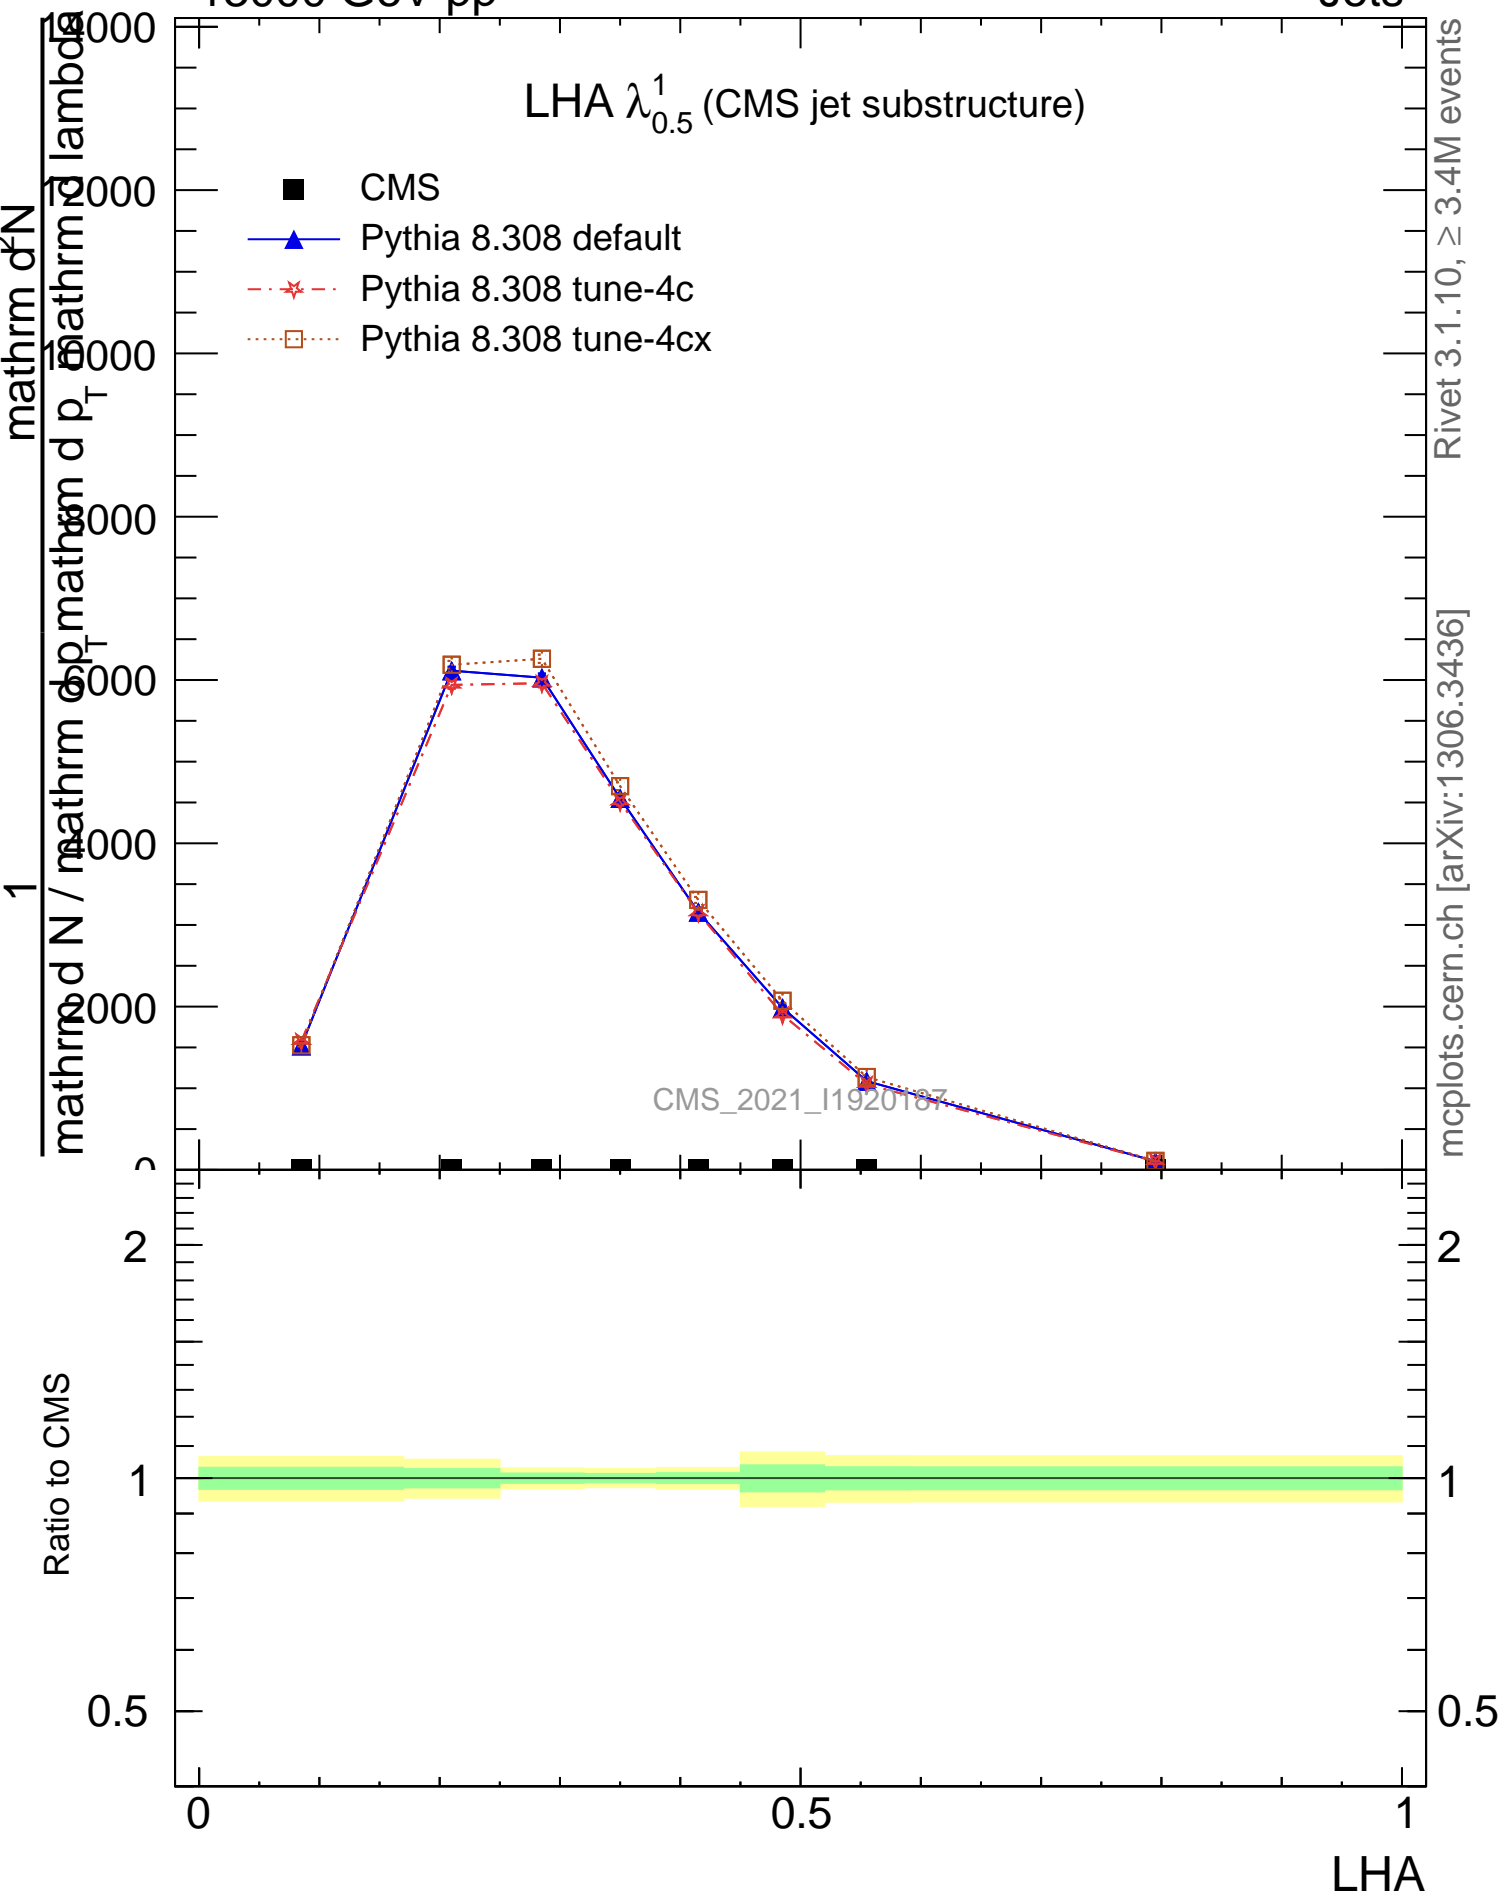

LHA $\lambda_{0.5}^1$ (CMS jet substructure)

- CMS
- ▲ Pythia 8.308 default
- ★ Pythia 8.308 tune-4c
- Pythia 8.308 tune-4cx

Rivet 3.1.10, ≥ 3.4M events
mcplots.cern.ch [arXiv:1306.3436]

CMS_2021_I1920187