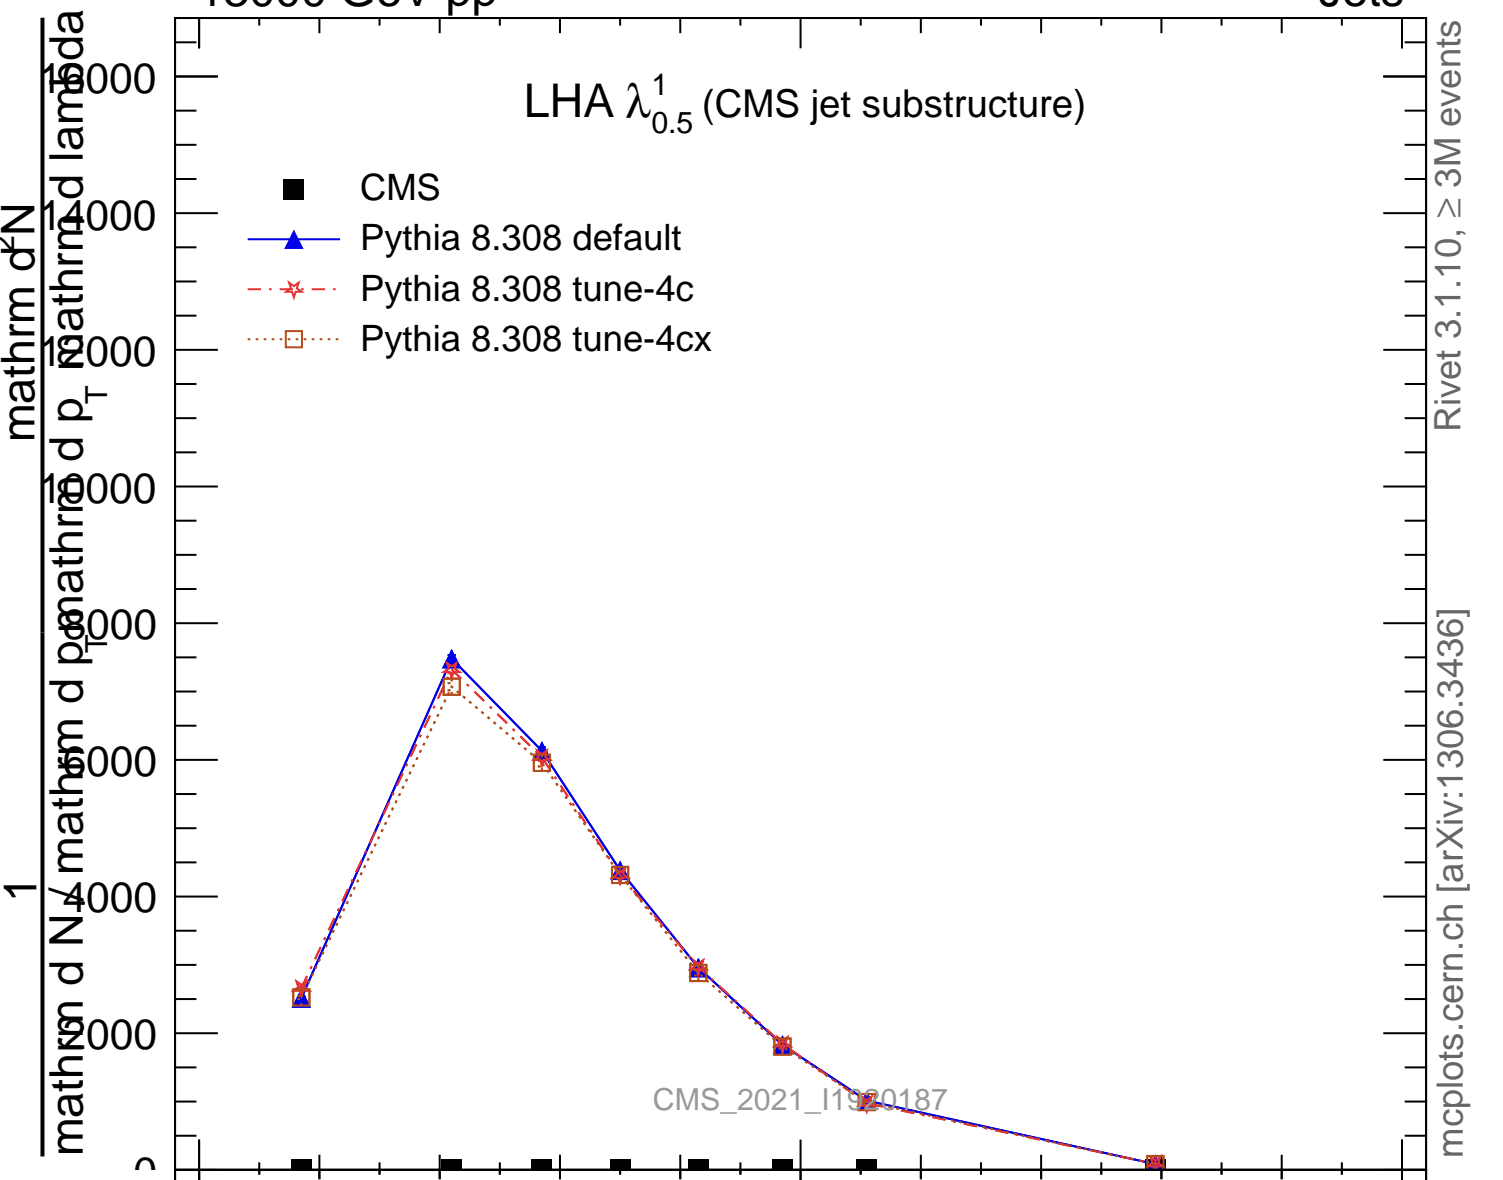

LHA  $\lambda_{0.5}^1$  (CMS jet substructure)

- CMS
- ▲ Pythia 8.308 default
- ★ Pythia 8.308 tune-4c
- Pythia 8.308 tune-4cx

CMS\_2021\_11920187

mcplots.cern.ch [arXiv:1306.3436]

Rivet 3.1.10,  $\geq 3M$  events