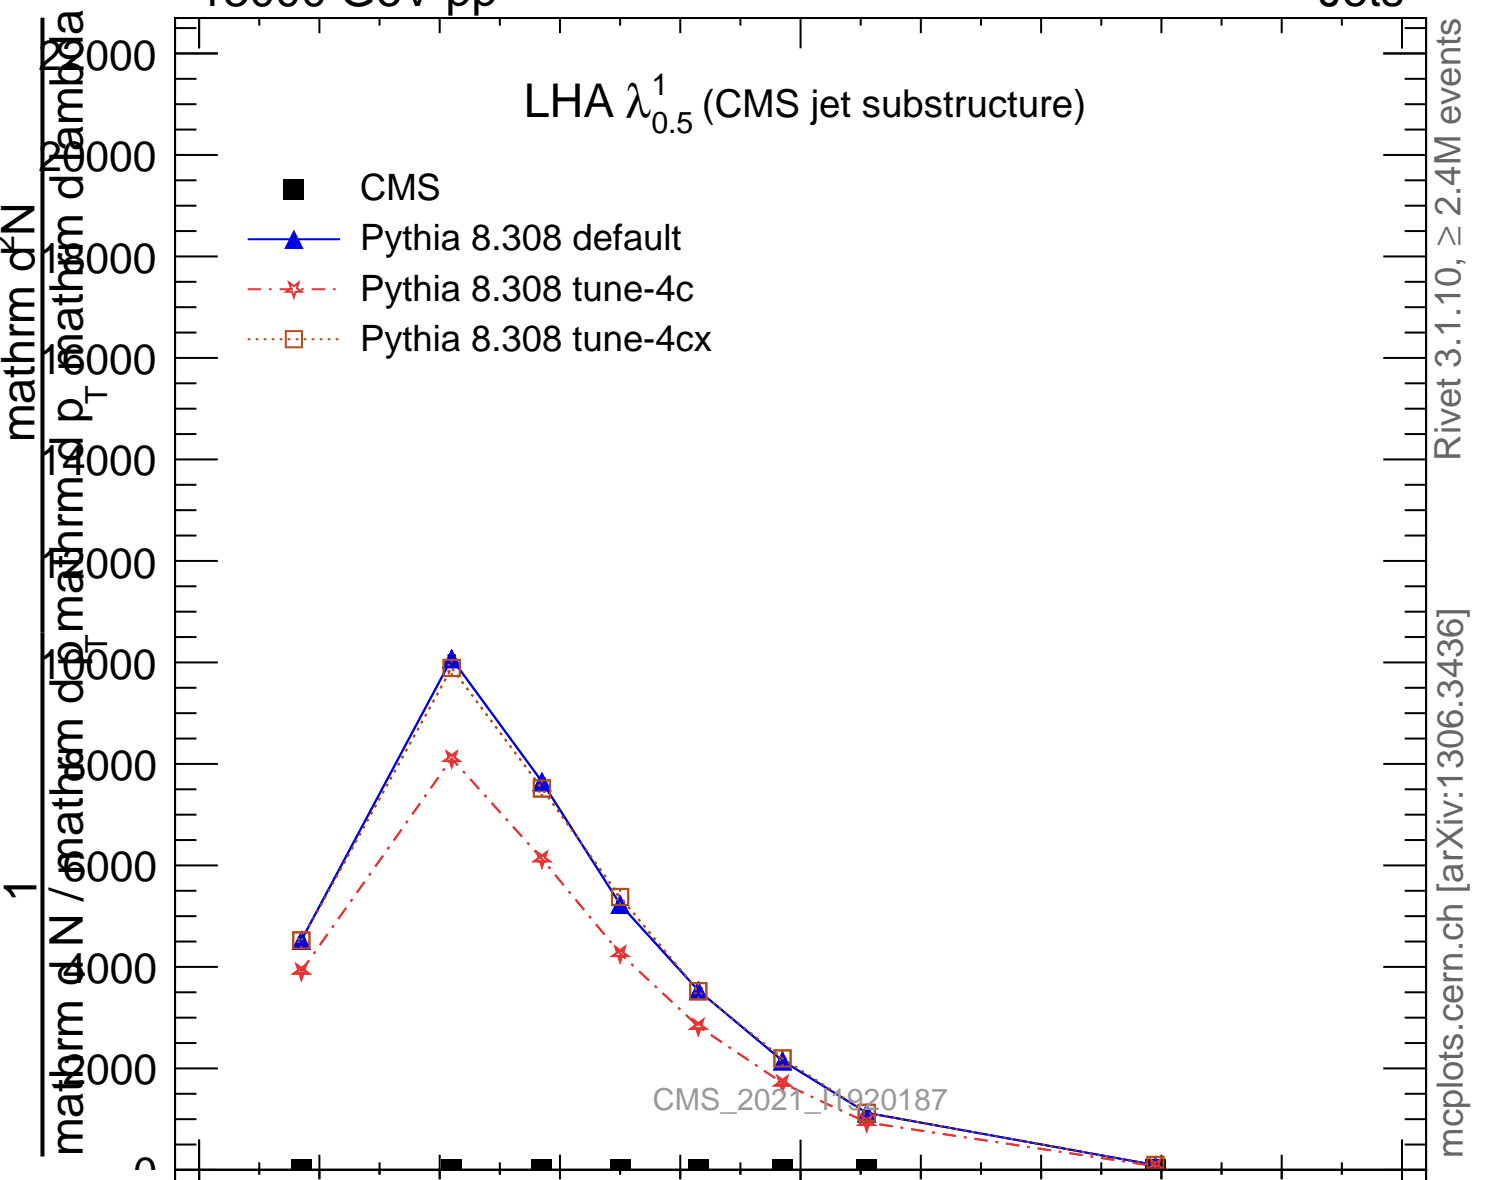

LHA  $\lambda_{0.5}^1$  (CMS jet substructure)

- CMS
- ▲ Pythia 8.308 default
- ★ Pythia 8.308 tune-4c
- Pythia 8.308 tune-4cx

Rivet 3.1.10,  $\geq 2.4M$  events

mcplots.cern.ch [arXiv:1306.3436]