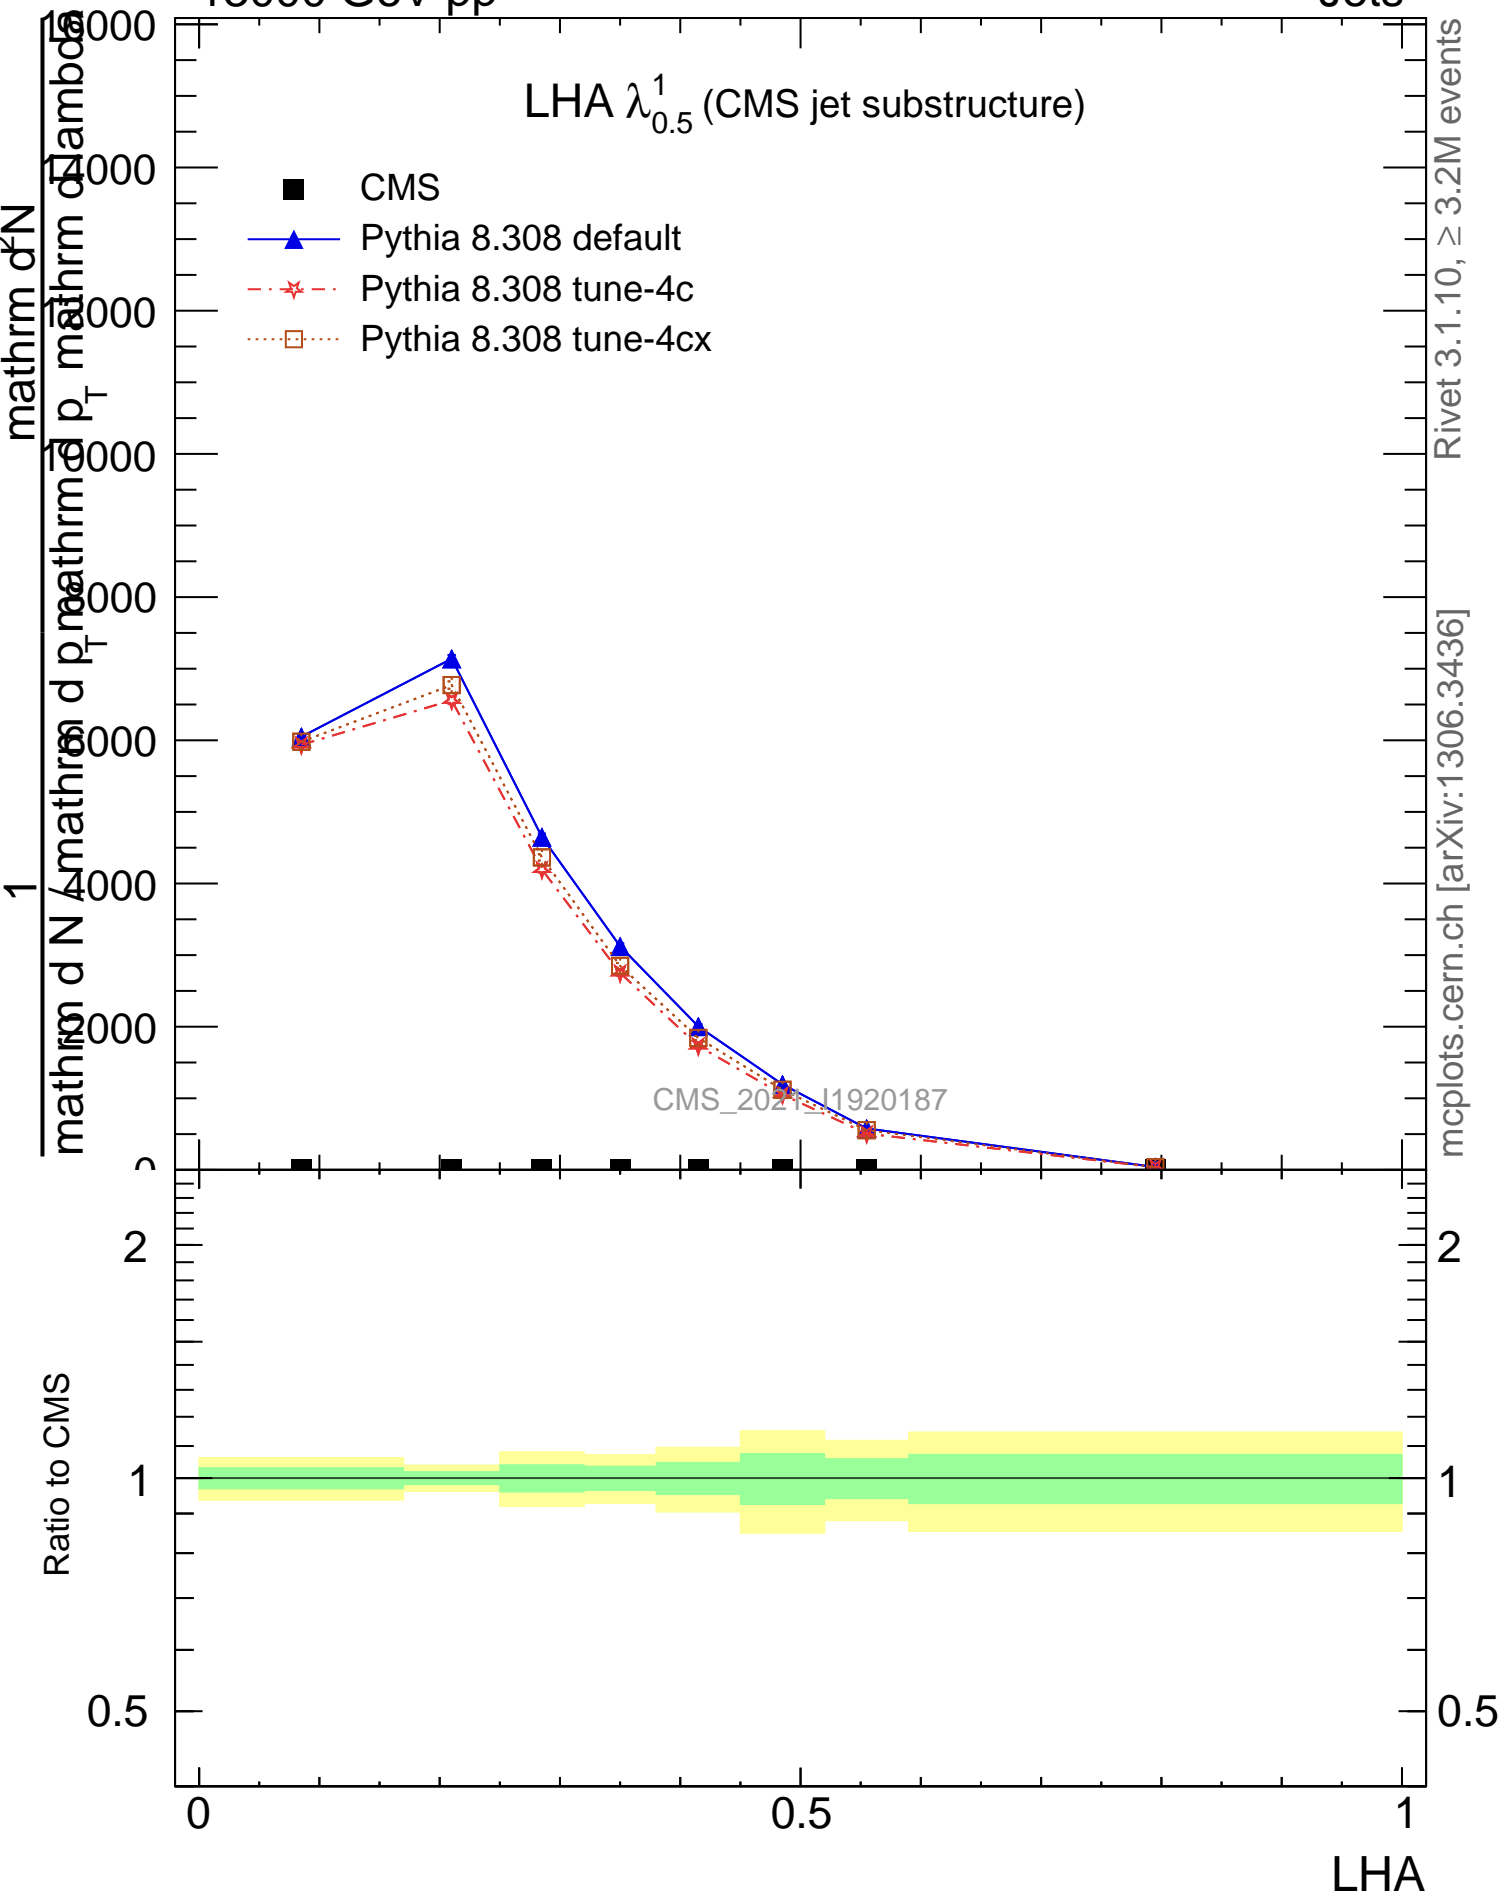

LHA $\lambda_{0.5}^1$ (CMS jet substructure)

- CMS
- ▲ Pythia 8.308 default
- ✱ Pythia 8.308 tune-4c
- Pythia 8.308 tune-4cx

Rivet 3.1.10, $\geq 3.2M$ events
mcplots.cern.ch [arXiv:1306.3436]

CMS_2021_11920187