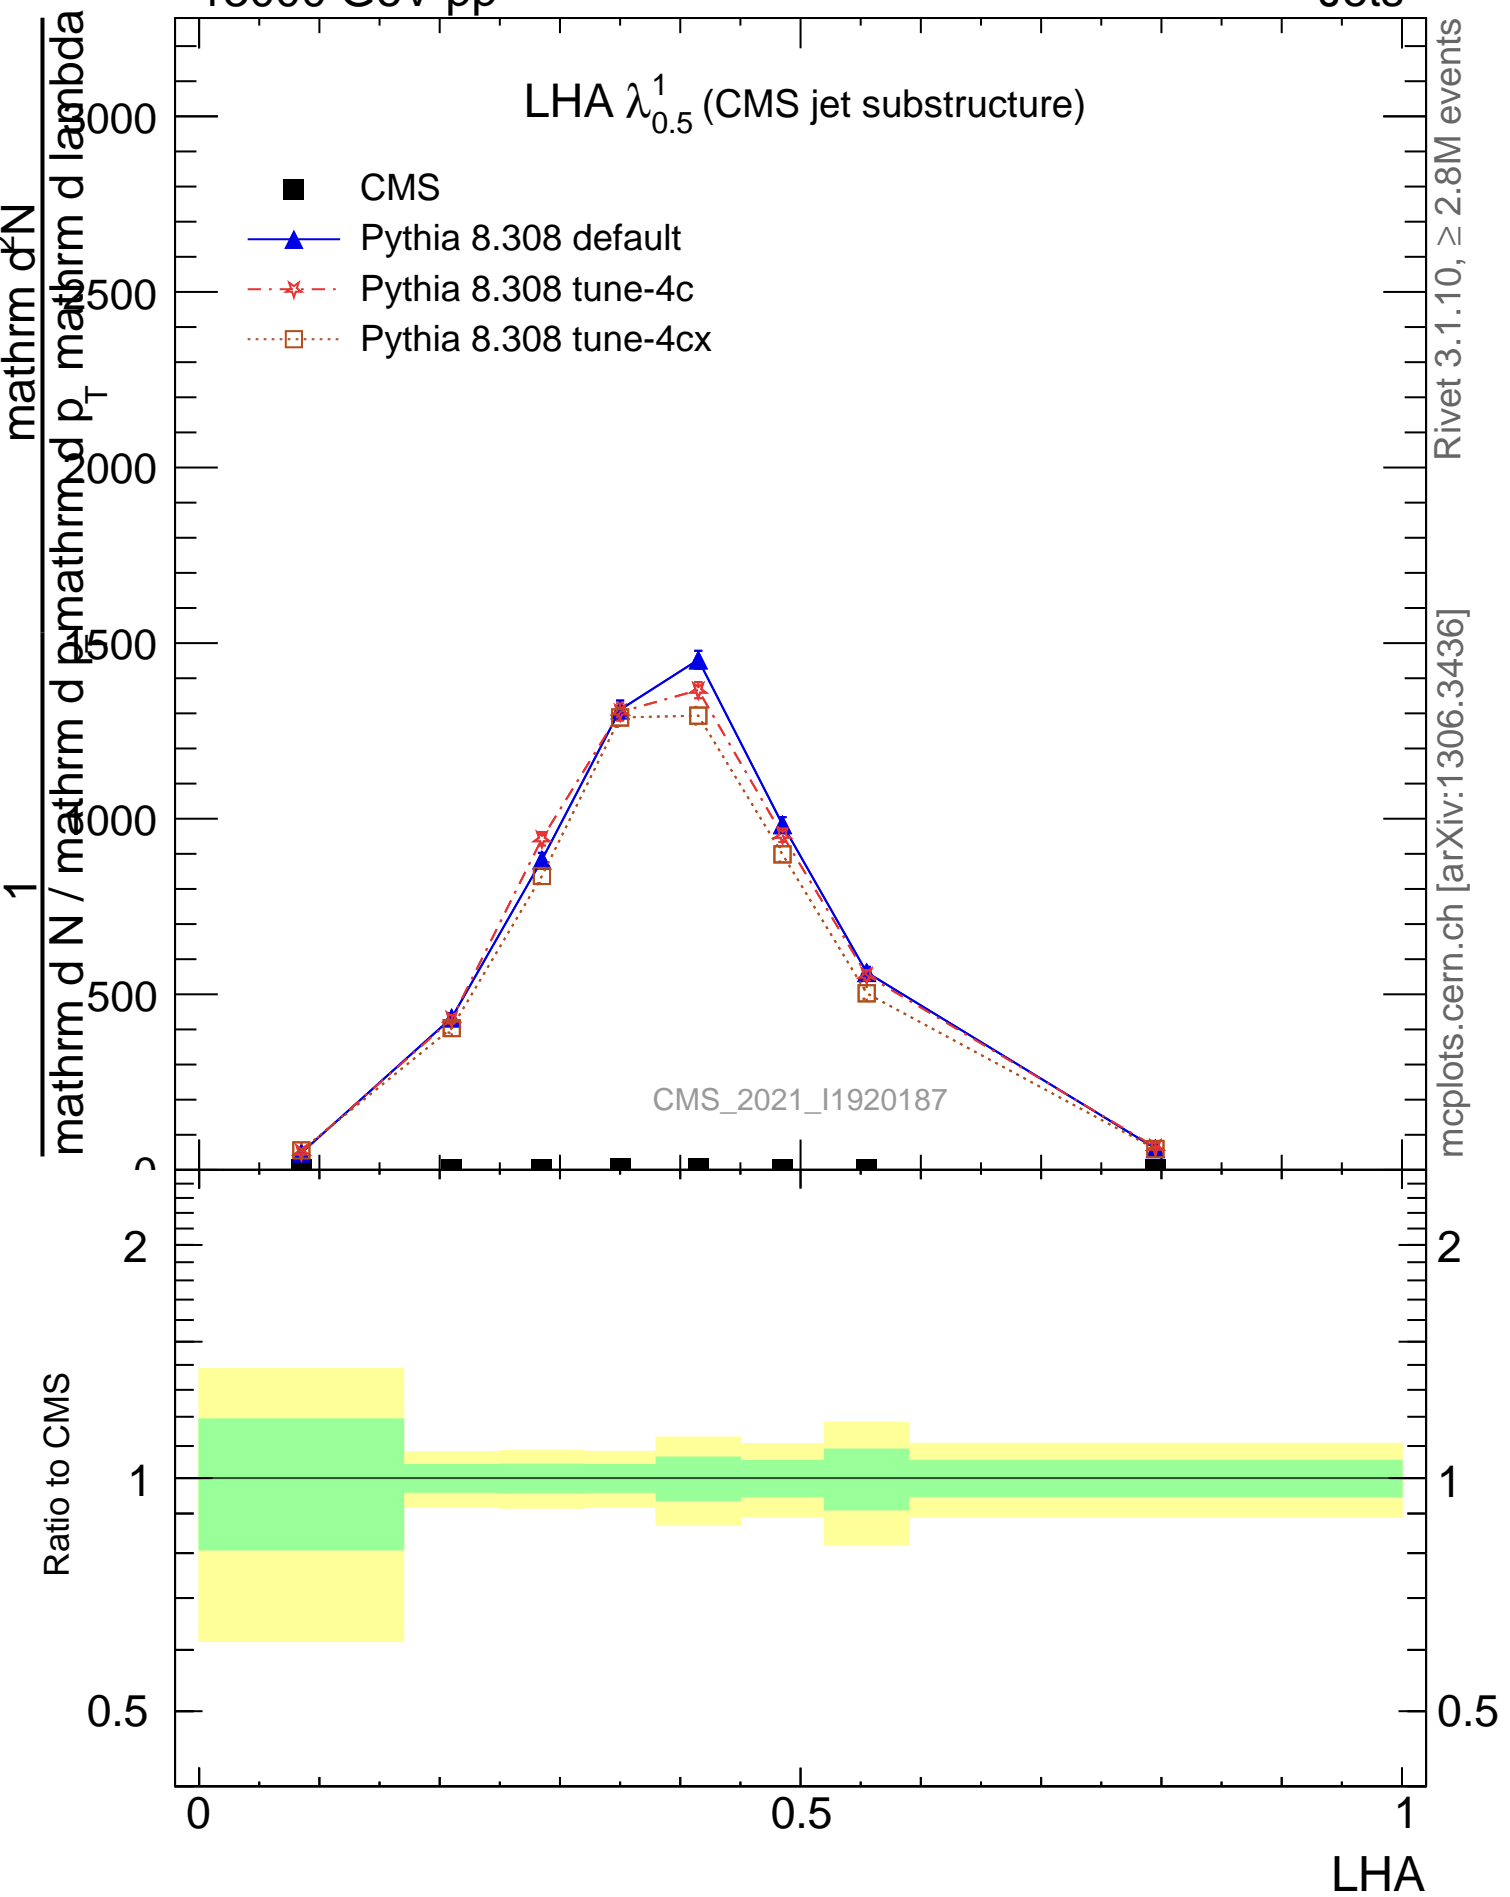

LHA  $\lambda_{0.5}^1$  (CMS jet substructure)

- CMS
- ▲ Pythia 8.308 default
- ★ Pythia 8.308 tune-4c
- Pythia 8.308 tune-4cx

CMS\_2021\_I1920187

mcplots.cern.ch [arXiv:1306.3436]

Rivet 3.1.10, ≥ 2.8M events