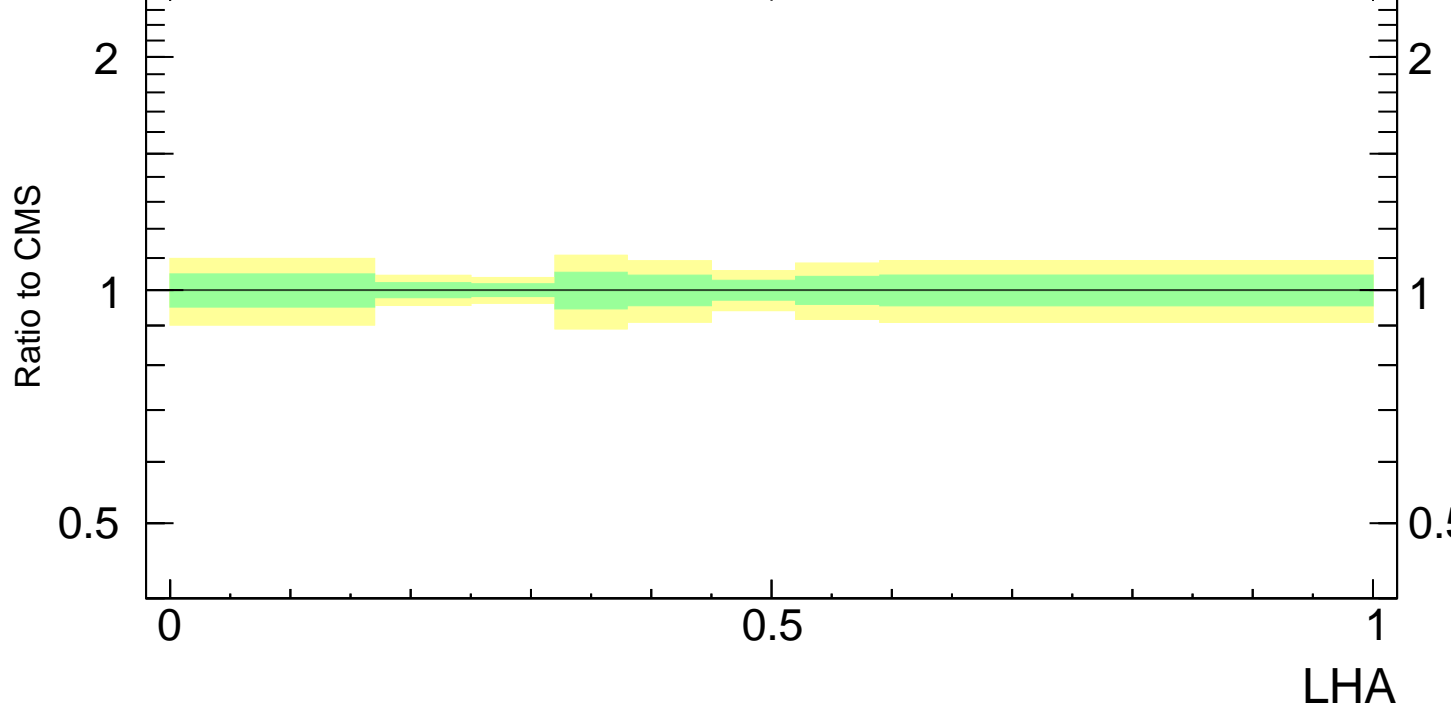

LHA $\lambda_{0.5}^1$ (CMS jet substructure)

- CMS
- ▲ Pythia 8.308 default
- ✱ Pythia 8.308 tune-4c
- Pythia 8.308 tune-4cx

Rivet 3.1.10, ≥ 3.2M events
mcplots.cern.ch [arXiv:1306.3436]