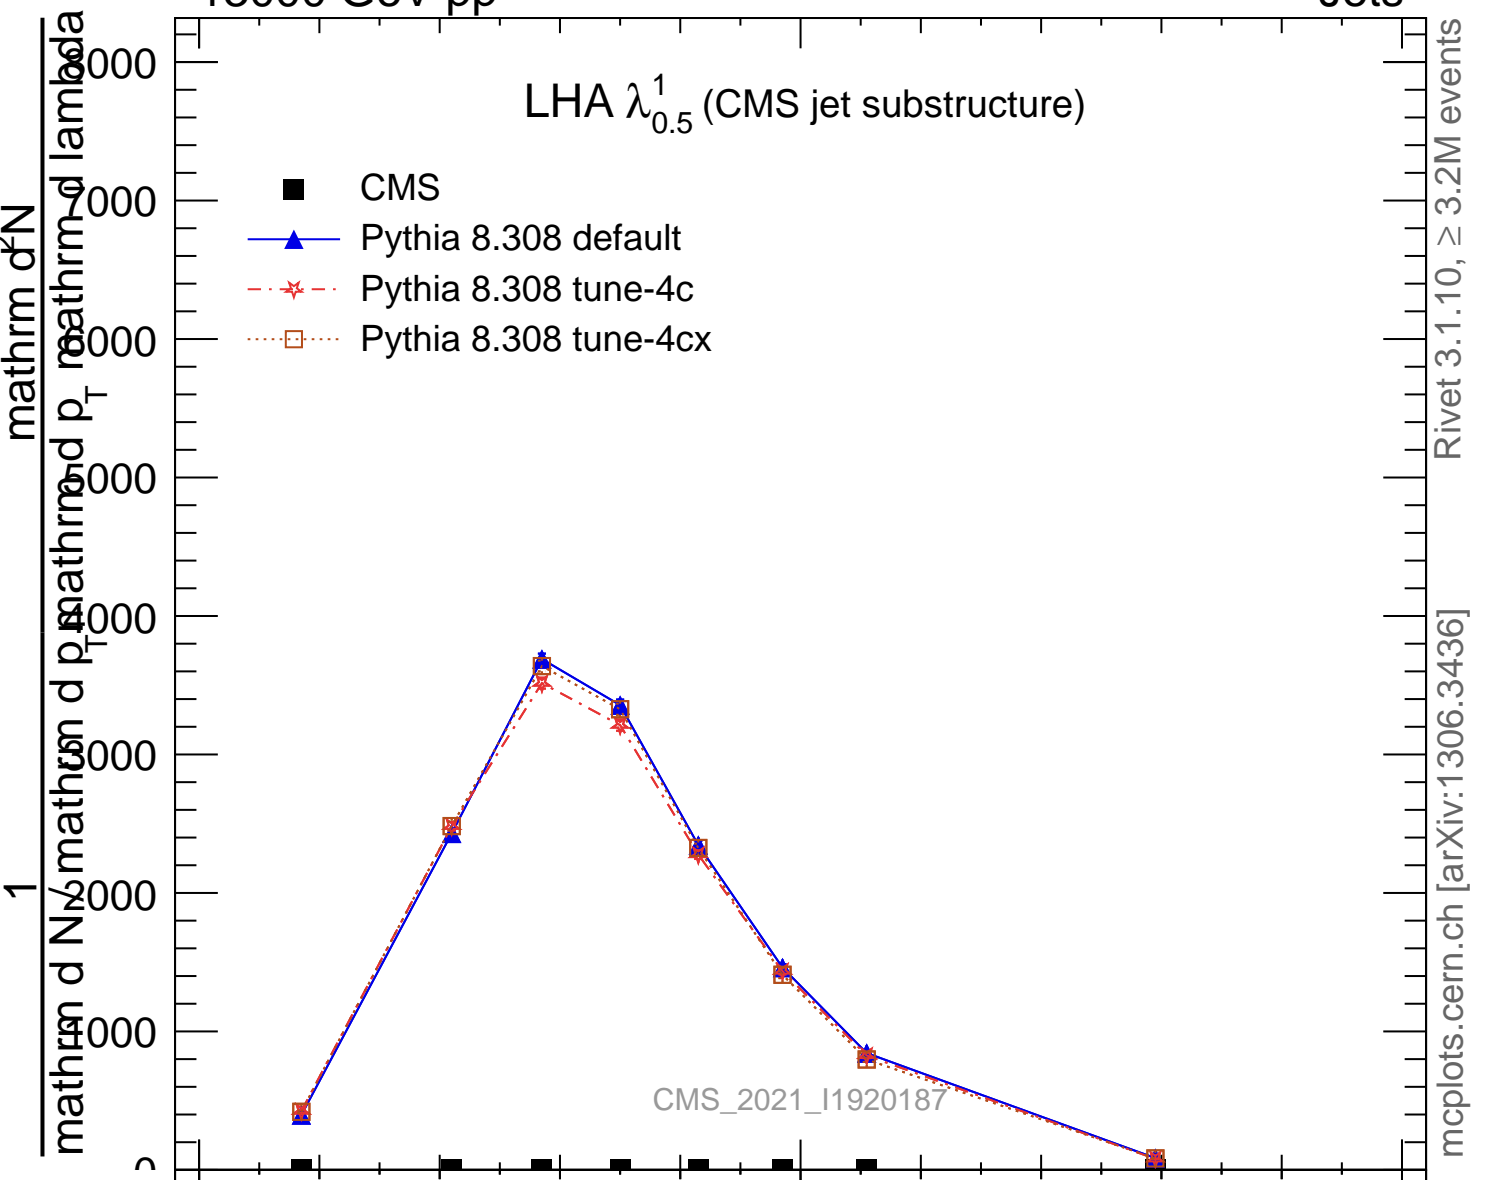

LHA $\lambda_{0.5}^1$ (CMS jet substructure)

- CMS
- ▲ Pythia 8.308 default
- ✱ Pythia 8.308 tune-4c
- Pythia 8.308 tune-4cx

Rivet 3.1.10, ≥ 3.2M events
mcplots.cern.ch [arXiv:1306.3436]