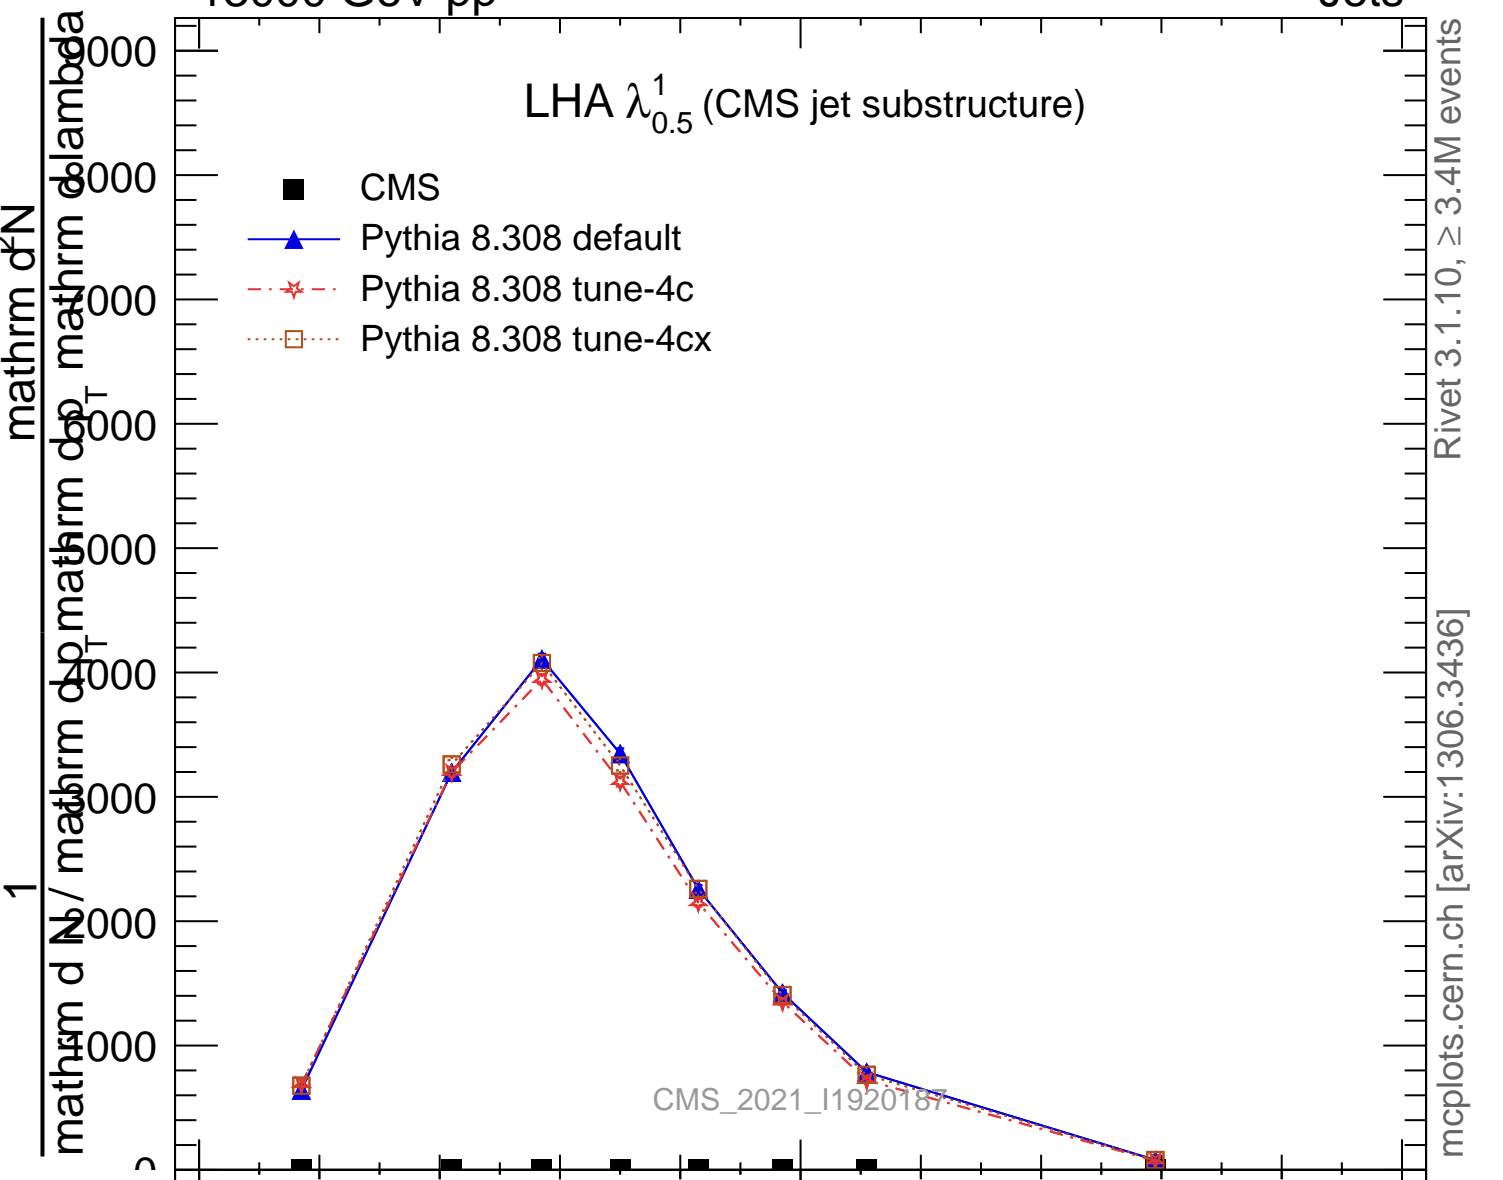

LHA  $\lambda_{0.5}^1$  (CMS jet substructure)

- CMS
- ▲ Pythia 8.308 default
- \* Pythia 8.308 tune-4c
- Pythia 8.308 tune-4cx

CMS\_2021\_I1920187

mcplots.cern.ch [arXiv:1306.3436]

Rivet 3.1.10,  $\geq 3.4$ M events