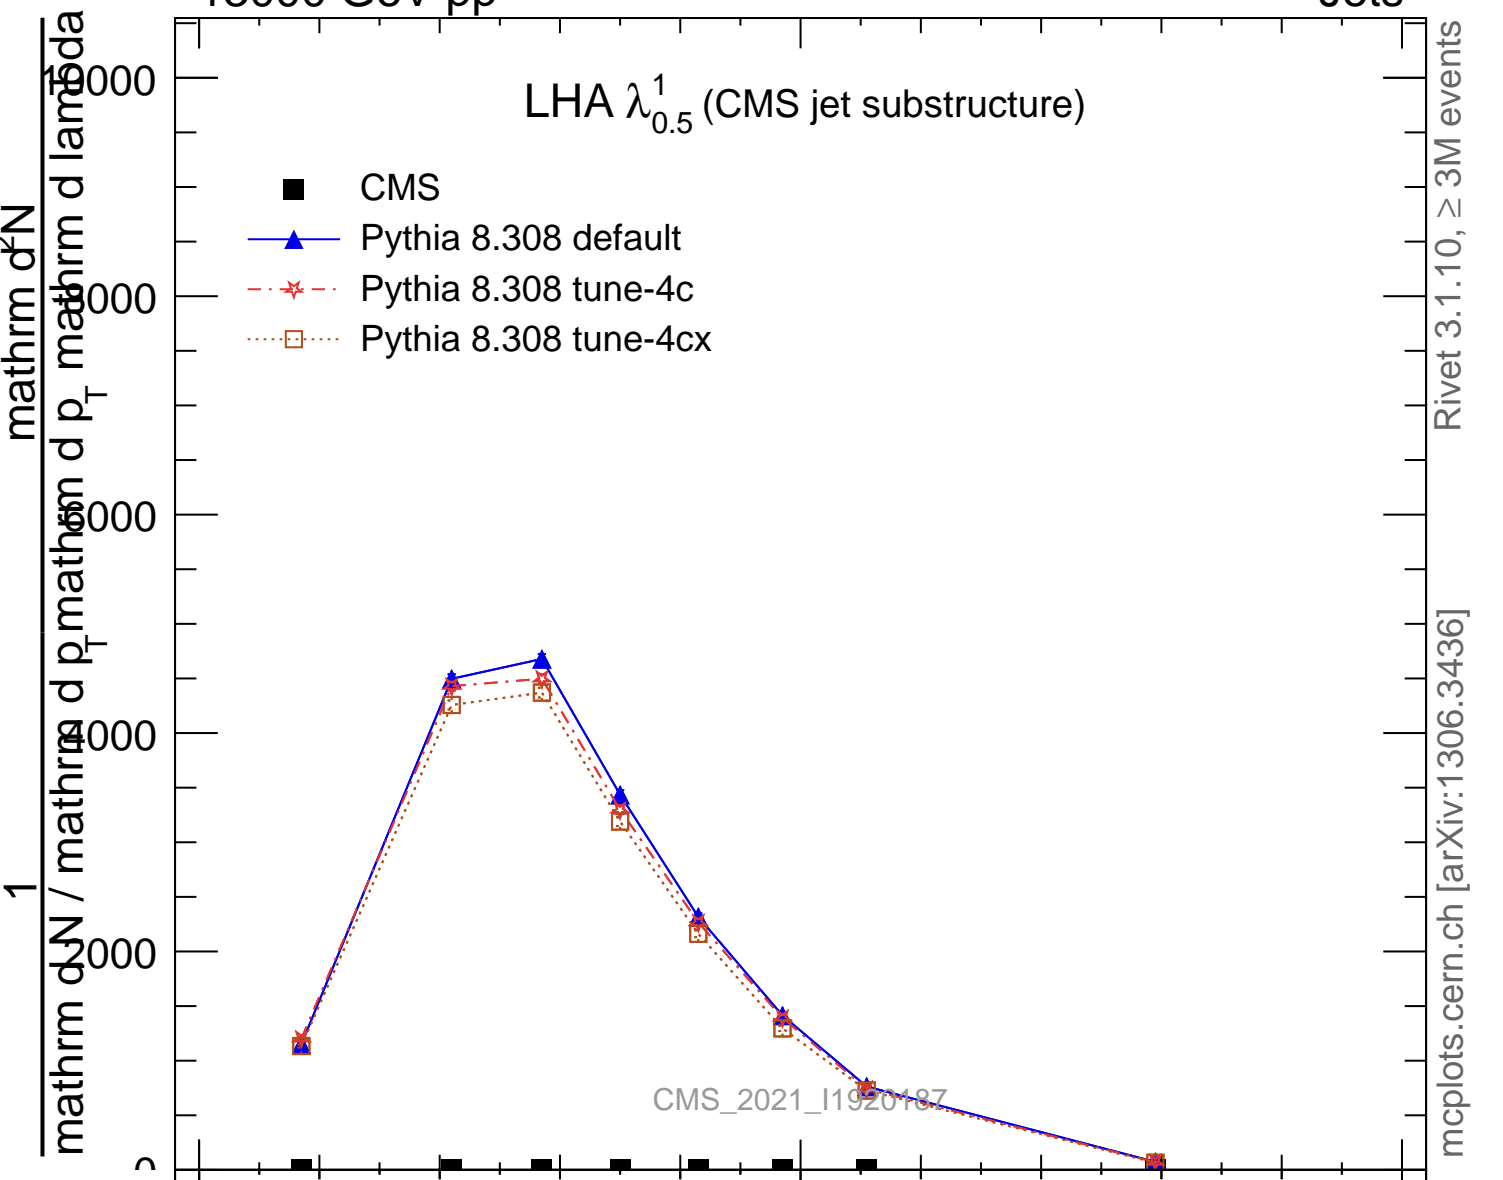

LHA  $\lambda_{0.5}^1$  (CMS jet substructure)

- CMS
- ▲ Pythia 8.308 default
- ✱ Pythia 8.308 tune-4c
- Pythia 8.308 tune-4cx

Rivet 3.1.10,  $\geq 3M$  events  
mcplots.cern.ch [arXiv:1306.3436]