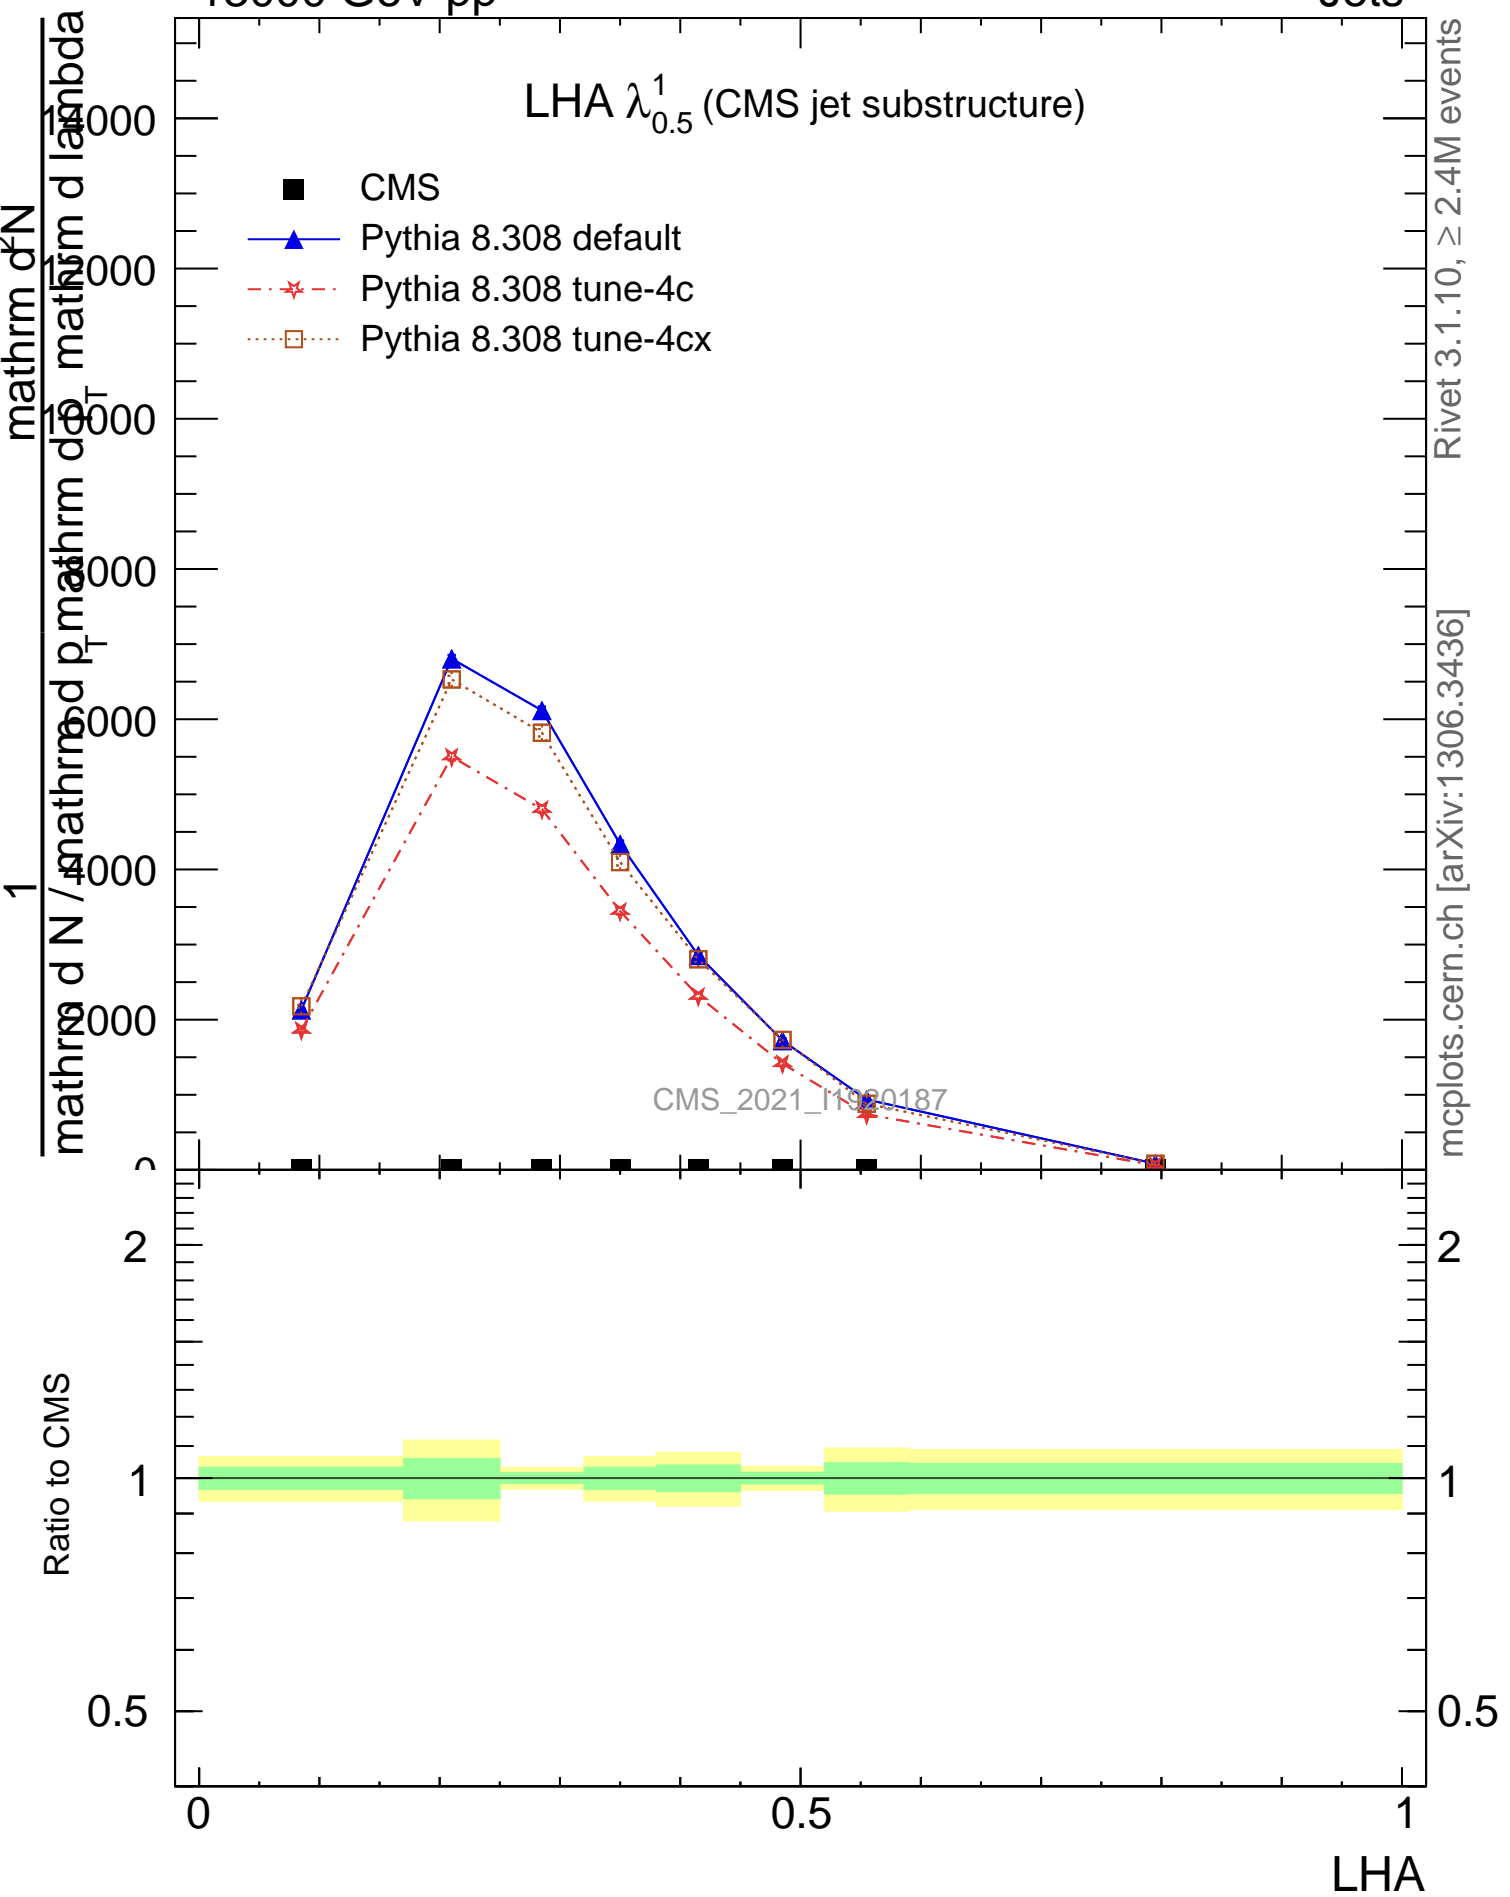

LHA $\lambda_{0.5}^1$ (CMS jet substructure)

- CMS
- ▲ Pythia 8.308 default
- ✱ Pythia 8.308 tune-4c
- Pythia 8.308 tune-4cx

Rivet 3.1.10, $\geq 2.4M$ events

mcplots.cern.ch [arXiv:1306.3436]

CMS_2021_11980187

2

1

0.5

LHA