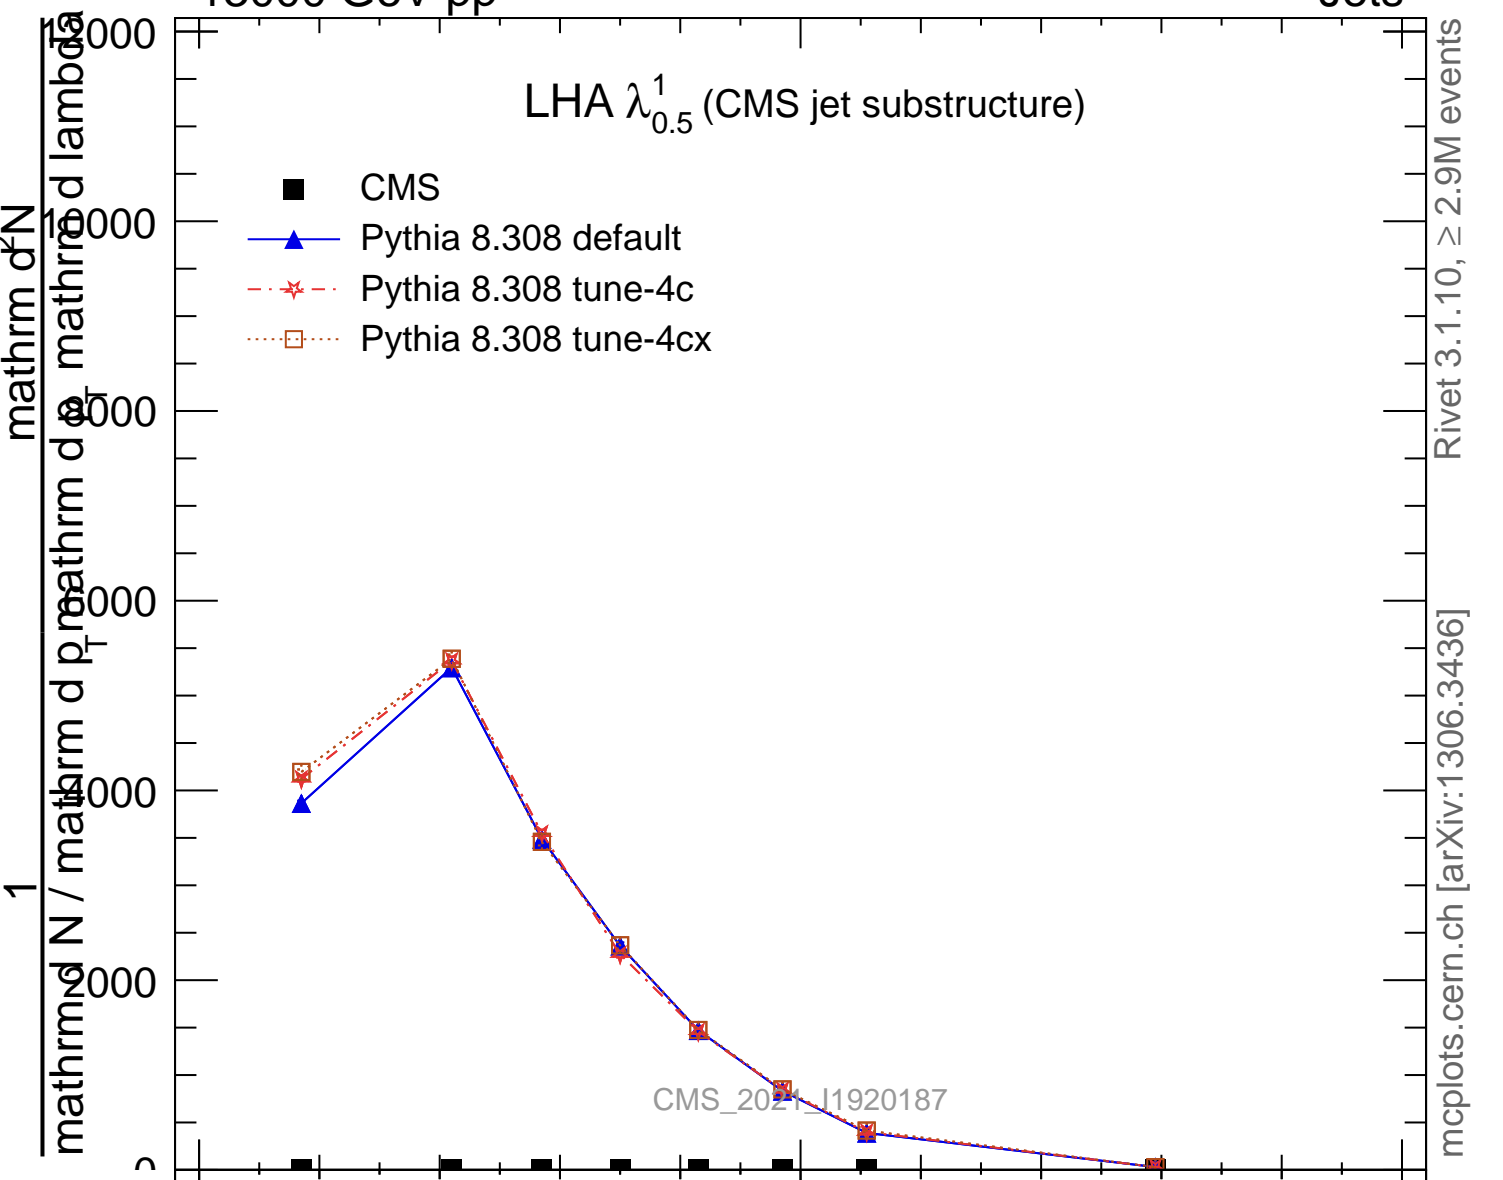

LHA $\lambda_{0.5}^1$ (CMS jet substructure)

- CMS
- ▲ Pythia 8.308 default
- ★ Pythia 8.308 tune-4c
- Pythia 8.308 tune-4cx

Rivet 3.1.10, $\geq 2.9M$ events
mcplots.cern.ch [arXiv:1306.3436]